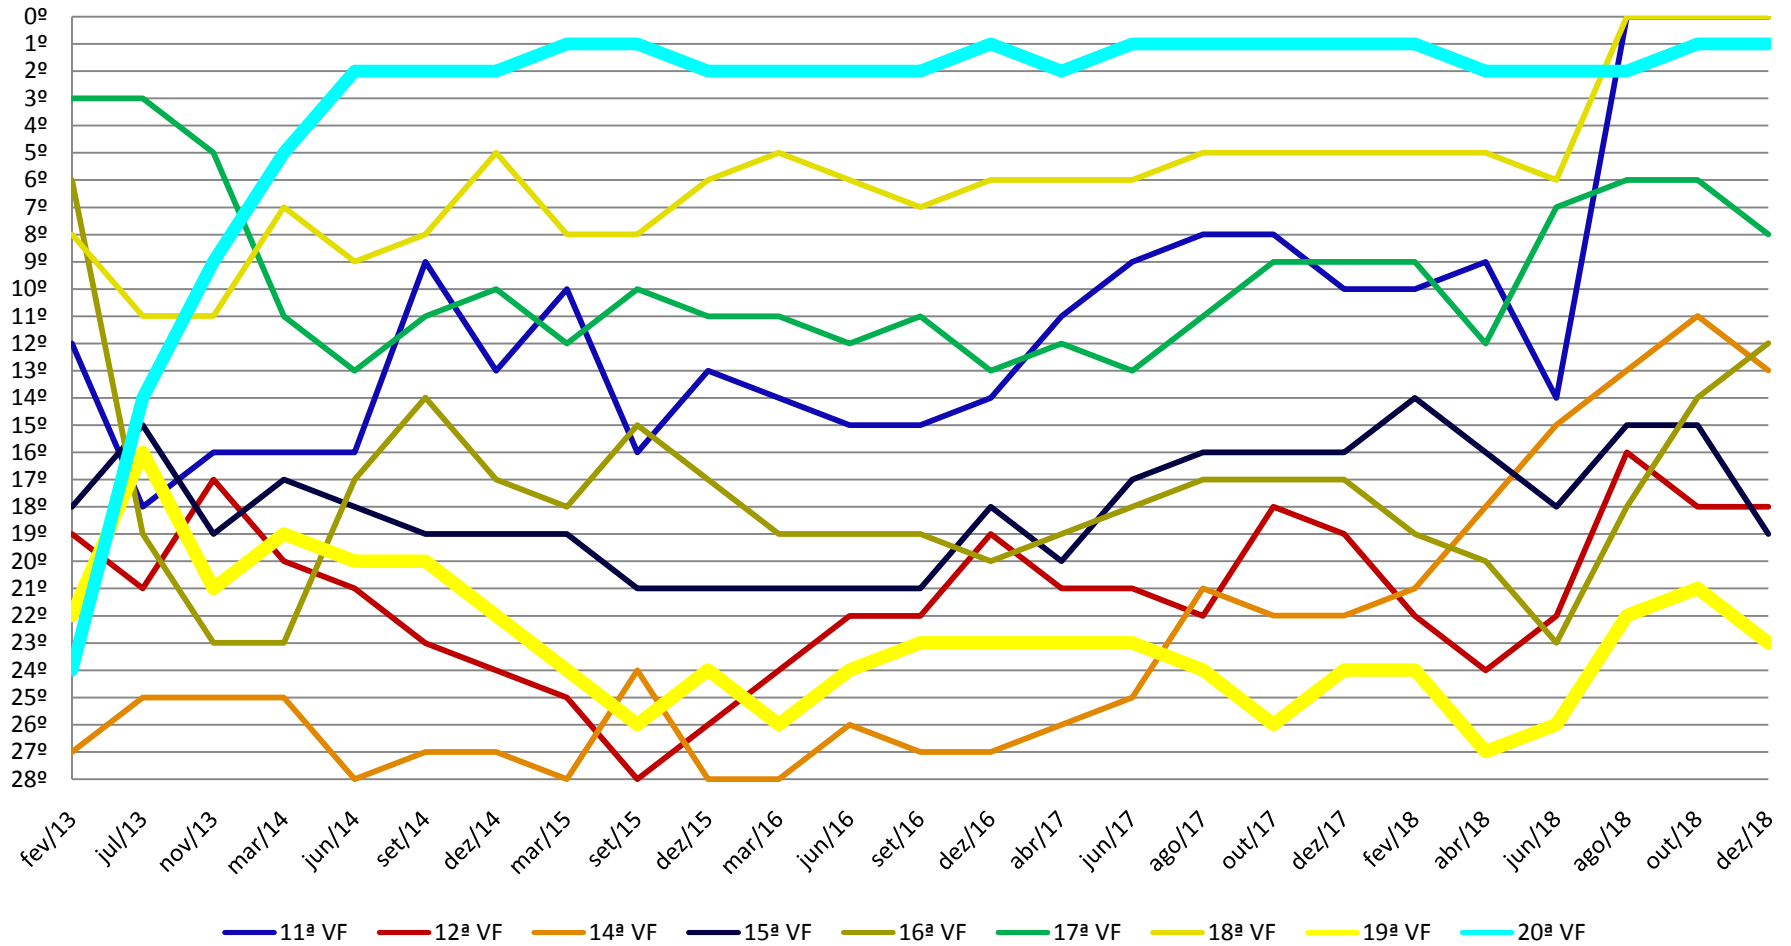

# Varas Cíveis - SJRJ (1ª VF a 10ª VF)

**GRÁFICO DE EVOLUÇÃO NA CLASSIFICAÇÃO DE DESEMPENHO DAS VARAS CÍVEIS DA CAPITAL NO PERÍODO DE FEV/13 A DEZ/18**

# Varas Cíveis - SJRJ (11ª VF a 20ª VF)

GRÁFICO DE EVOLUÇÃO NA CLASSIFICAÇÃO DE DESEMPENHO DAS VARAS CÍVEIS DA CAPITAL NO PERÍODO DE FEV/13 A DEZ/18

# Varas Cíveis - SJRJ (21ª VF a 32ª VF)

**GRÁFICO DE EVOLUÇÃO NA CLASSIFICAÇÃO DE DESEMPENHO DAS VARAS CÍVEIS DA CAPITAL NO PERÍODO DE FEV/13 A DEZ/18**