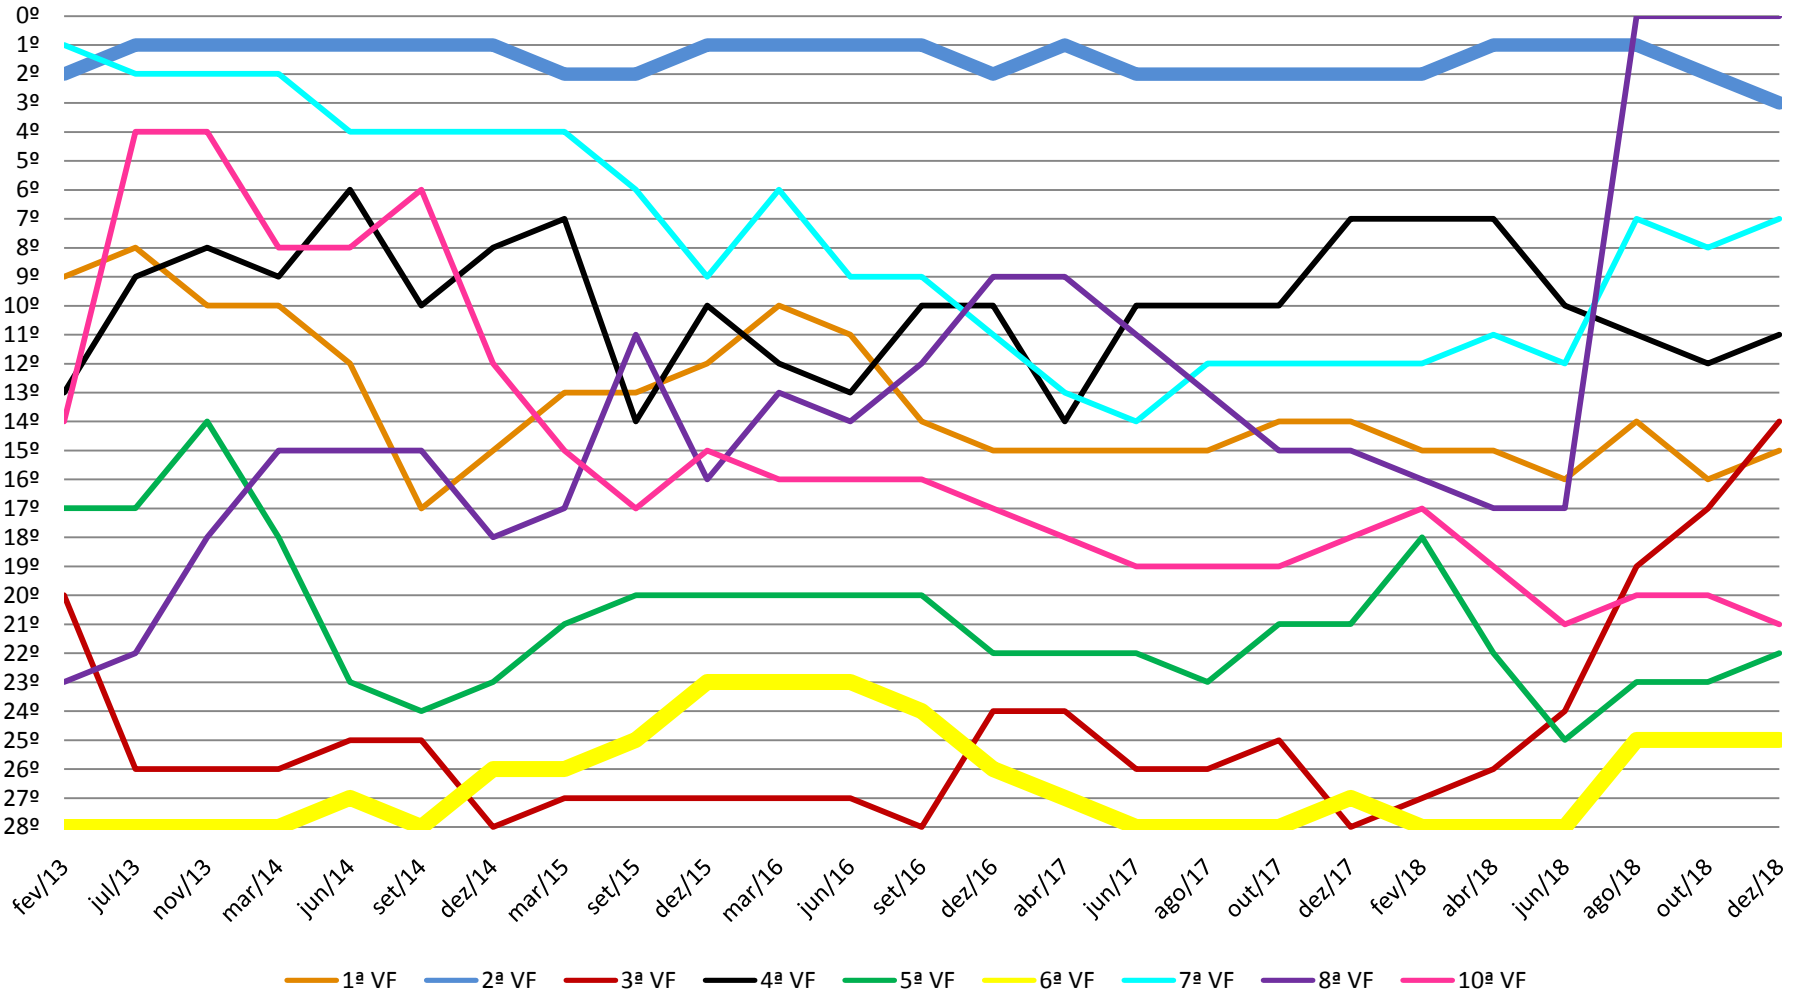

# Varas Cíveis - SJRJ (1ª VF a 10ª VF)

**GRÁFICO DE EVOLUÇÃO NA CLASSIFICAÇÃO DE DESEMPENHO DAS VARAS CÍVEIS DA CAPITAL NO PERÍODO DE FEV/13 A DEZ/18**

# Varas Cíveis - SJRJ (11ª VF a 20ª VF)

GRÁFICO DE EVOLUÇÃO NA CLASSIFICAÇÃO DE DESEMPENHO DAS VARAS CÍVEIS DA CAPITAL NO PERÍODO DE FEV/13 A DEZ/18

# Varas Cíveis - SJRJ (21ª VF a 32ª VF)

**GRÁFICO DE EVOLUÇÃO NA CLASSIFICAÇÃO DE DESEMPENHO DAS VARAS CÍVEIS DA CAPITAL NO PERÍODO DE FEV/13 A DEZ/18**