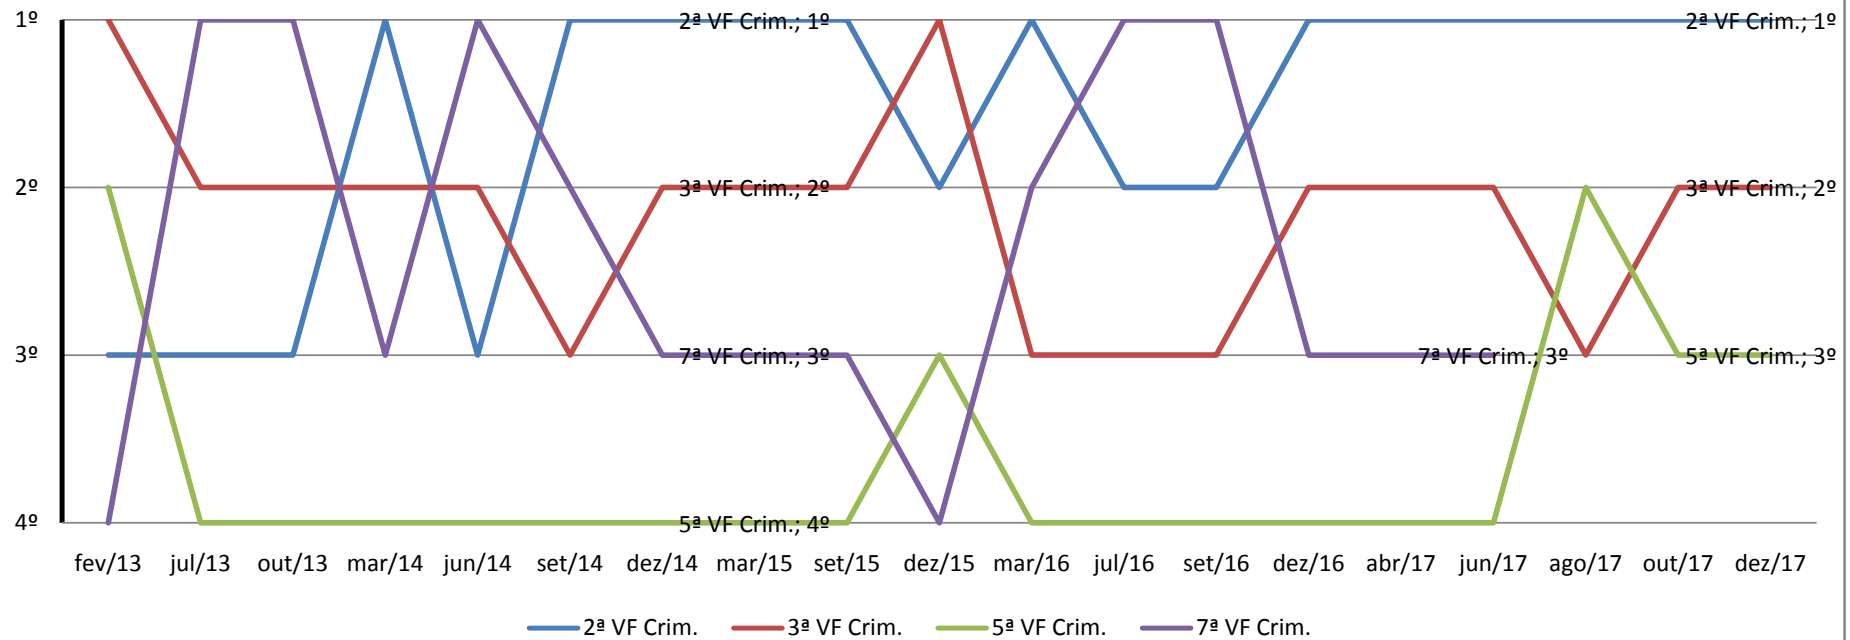

# Varas Criminais - SJRJ

**GRAFICO DE EVOLUÇÃO NA CLASSIFICAÇÃO DE DESEMPENHO DAS VARAS CRIMINAIS COM COMPETÊNCIA CONCORRENTE EM MATÉRIA PENAL E ESPECIALIZADA EM CRIMES CONTRA O SISTEMA FINANCEIRO NACIONAL E DE LAVAGEM DE DINHEIRO**

\* 7ªVF não considerada na Classificação de ago/17 e out/17 em razão de estar responsável pela ação referente à Operação Lava-Jato.