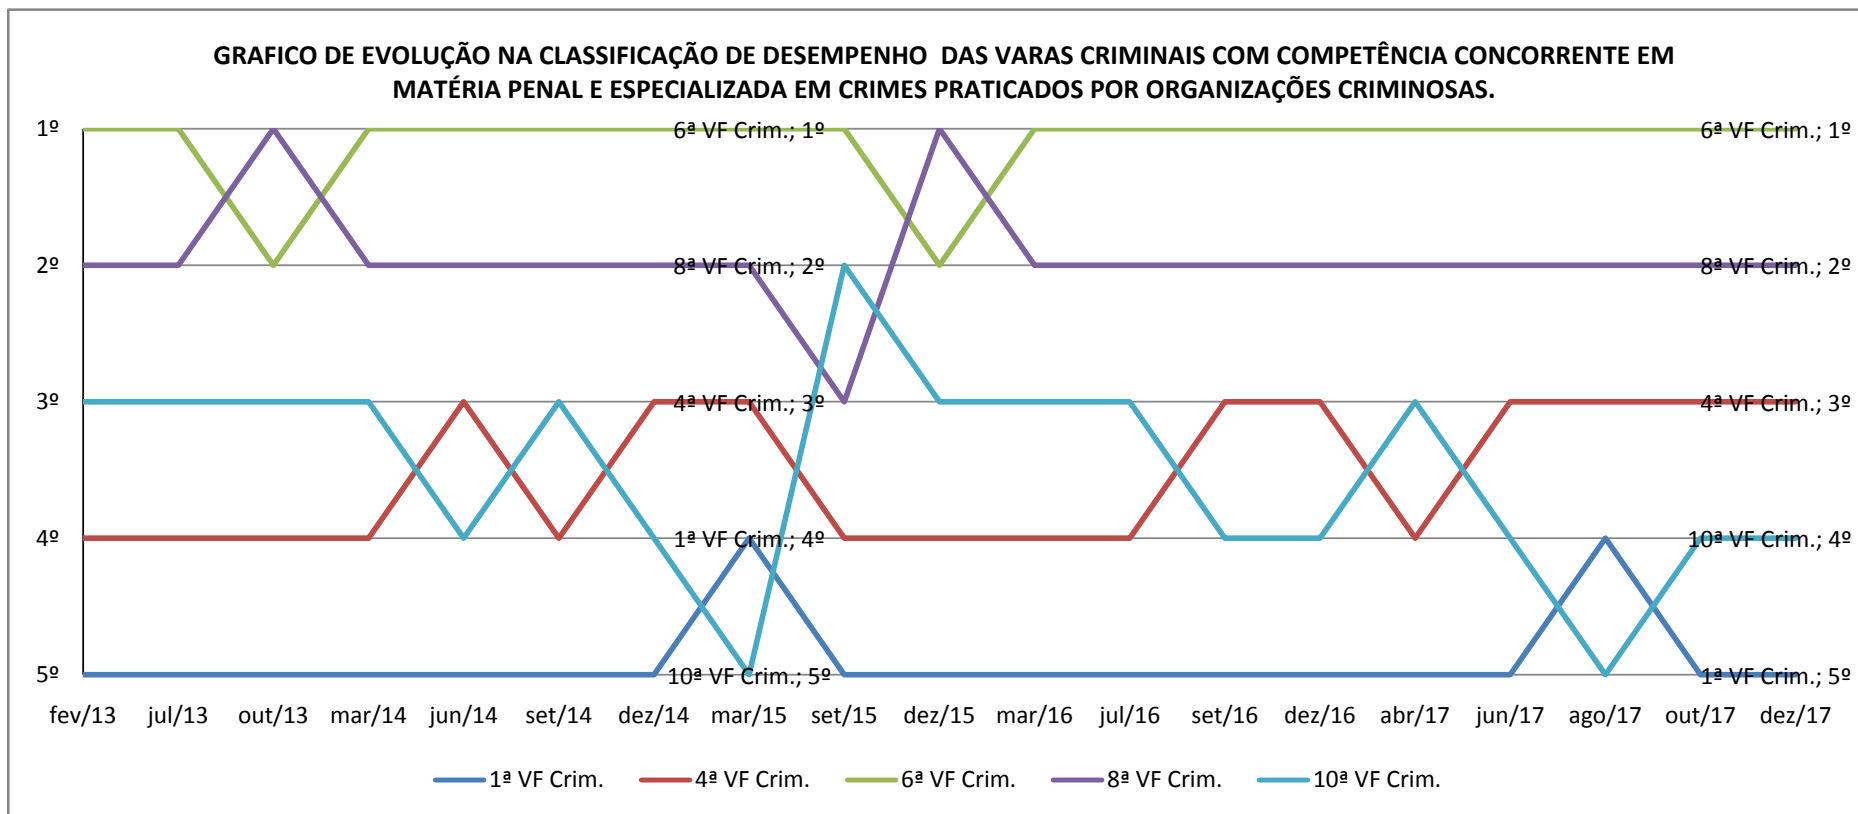

# Varas Criminais - SJRJ

**GRAFICO DE EVOLUÇÃO NA CLASSIFICAÇÃO DE DESEMPENHO DAS VARAS CRIMINAIS COM COMPETÊNCIA CONCORRENTE EM MATÉRIA PENAL E ESPECIALIZADA EM CRIMES CONTRA O SISTEMA FINANCEIRO NACIONAL E DE LAVAGEM DE DINHEIRO**

\* 7ªVF não considerada na Classificação de ago/17 e out/17 em razão de estar responsável pela ação referente à Operação Lava-Jato.