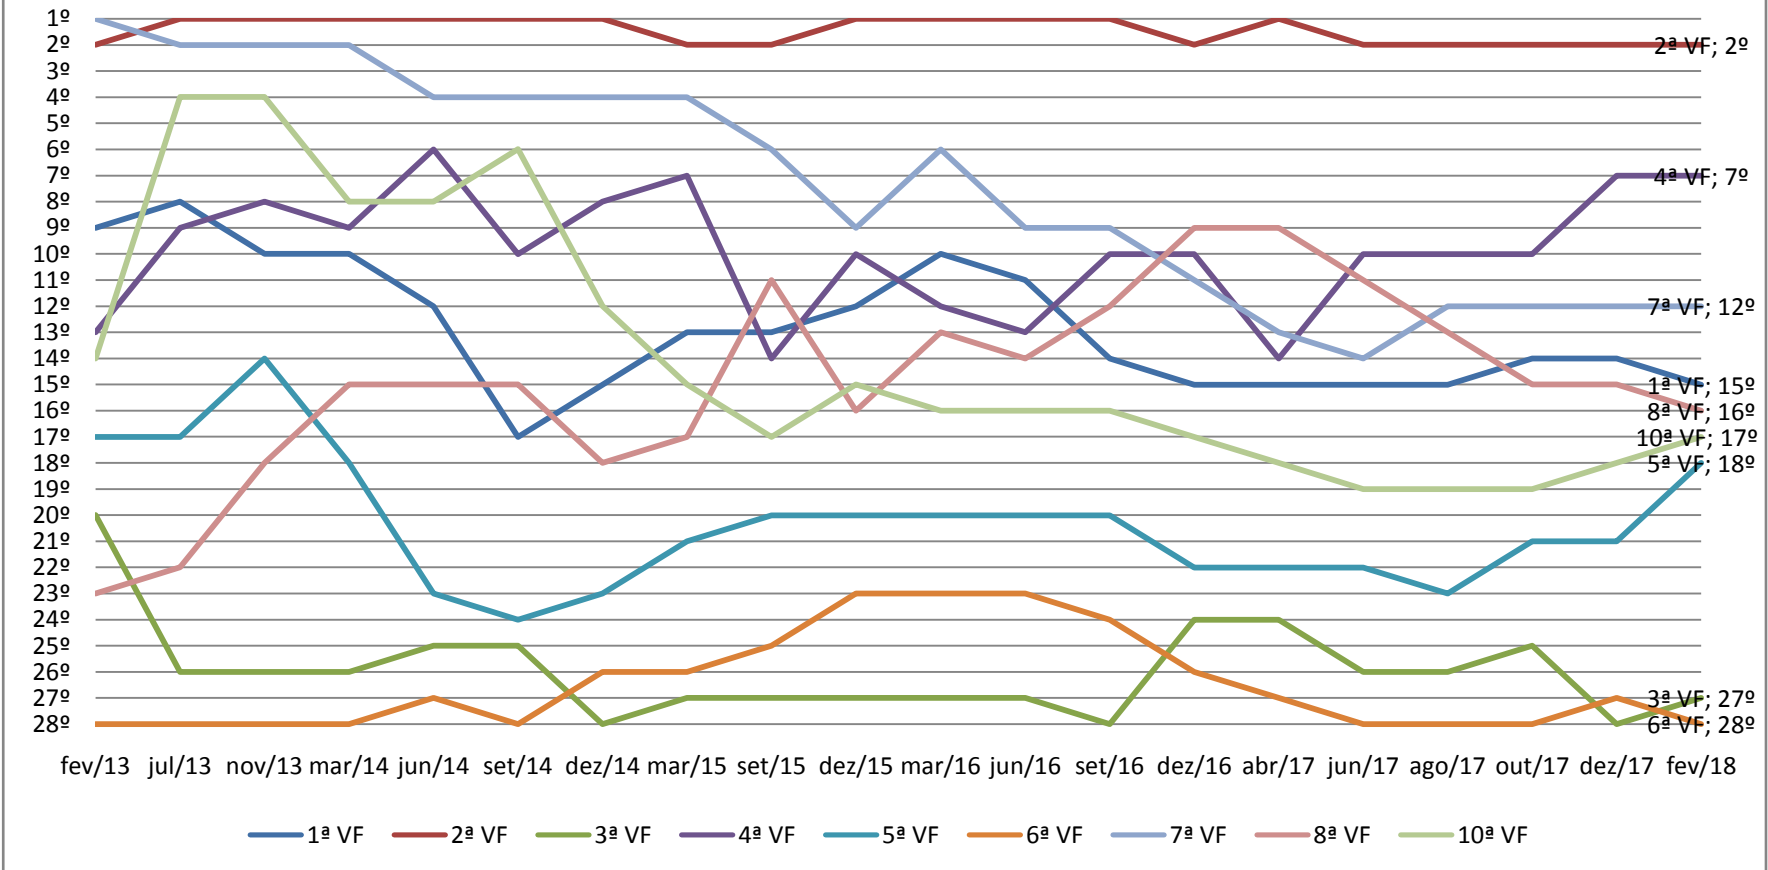

## Varas Cíveis - SJRJ (1ª VF a 10ª VF)

**GRÁFICO DE EVOLUÇÃO NA CLASSIFICAÇÃO DE DESEMPENHO DAS VARAS CÍVEIS DA CAPITAL NO PERÍODO DE FEV/13 A FEV/18**

## Varas Cíveis - SJRJ (11ª VF a 20ª VF)

**GRÁFICO DE EVOLUÇÃO NA CLASSIFICAÇÃO DE DESEMPENHO DAS VARAS CÍVEIS DA CAPITAL NO PERÍODO DE FEV/13 A FEV/18**

## Varas Cíveis - SJRJ (21ª VF a 32ª VF)

**GRÁFICO DE EVOLUÇÃO NA CLASSIFICAÇÃO DE DESEMPENHO DAS VARAS CÍVEIS DA CAPITAL NO PERÍODO DE FEV/13 A FEV/18**