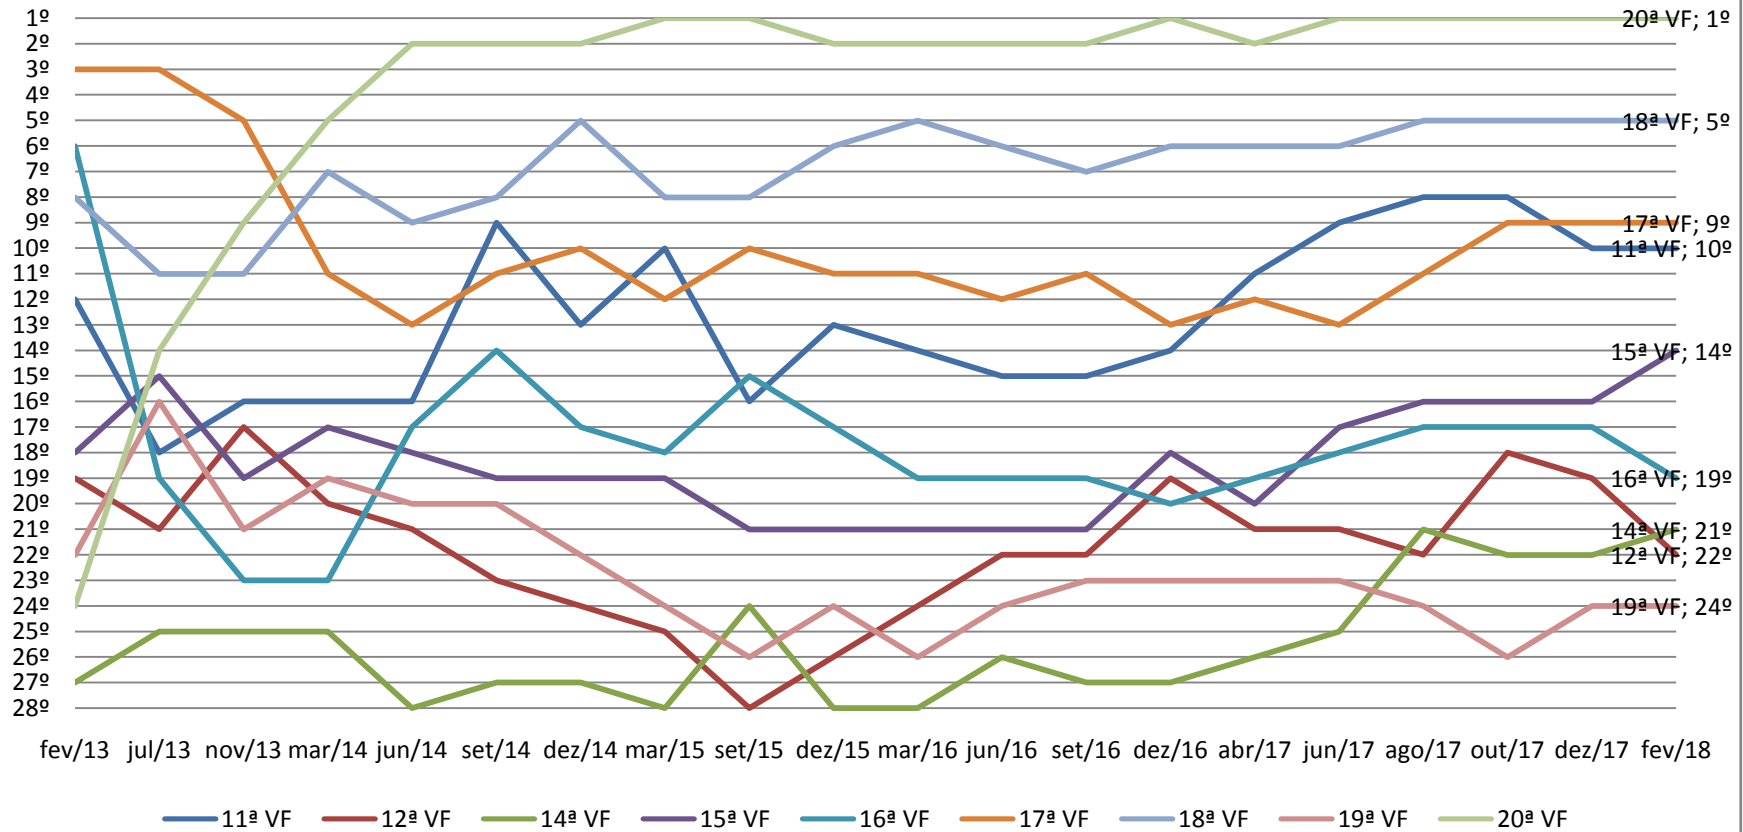

## Varas Cíveis - SJRJ (1ª VF a 10ª VF)

**GRÁFICO DE EVOLUÇÃO NA CLASSIFICAÇÃO DE DESEMPENHO DAS VARAS CÍVEIS DA CAPITAL NO PERÍODO DE FEV/13 A FEV/18**

## Varas Cíveis - SJRJ (11ª VF a 20ª VF)

**GRÁFICO DE EVOLUÇÃO NA CLASSIFICAÇÃO DE DESEMPENHO DAS VARAS CÍVEIS DA CAPITAL NO PERÍODO DE FEV/13 A FEV/18**

## Varas Cíveis - SJRJ (21ª VF a 32ª VF)

**GRÁFICO DE EVOLUÇÃO NA CLASSIFICAÇÃO DE DESEMPENHO DAS VARAS CÍVEIS DA CAPITAL NO PERÍODO DE FEV/13 A FEV/18**