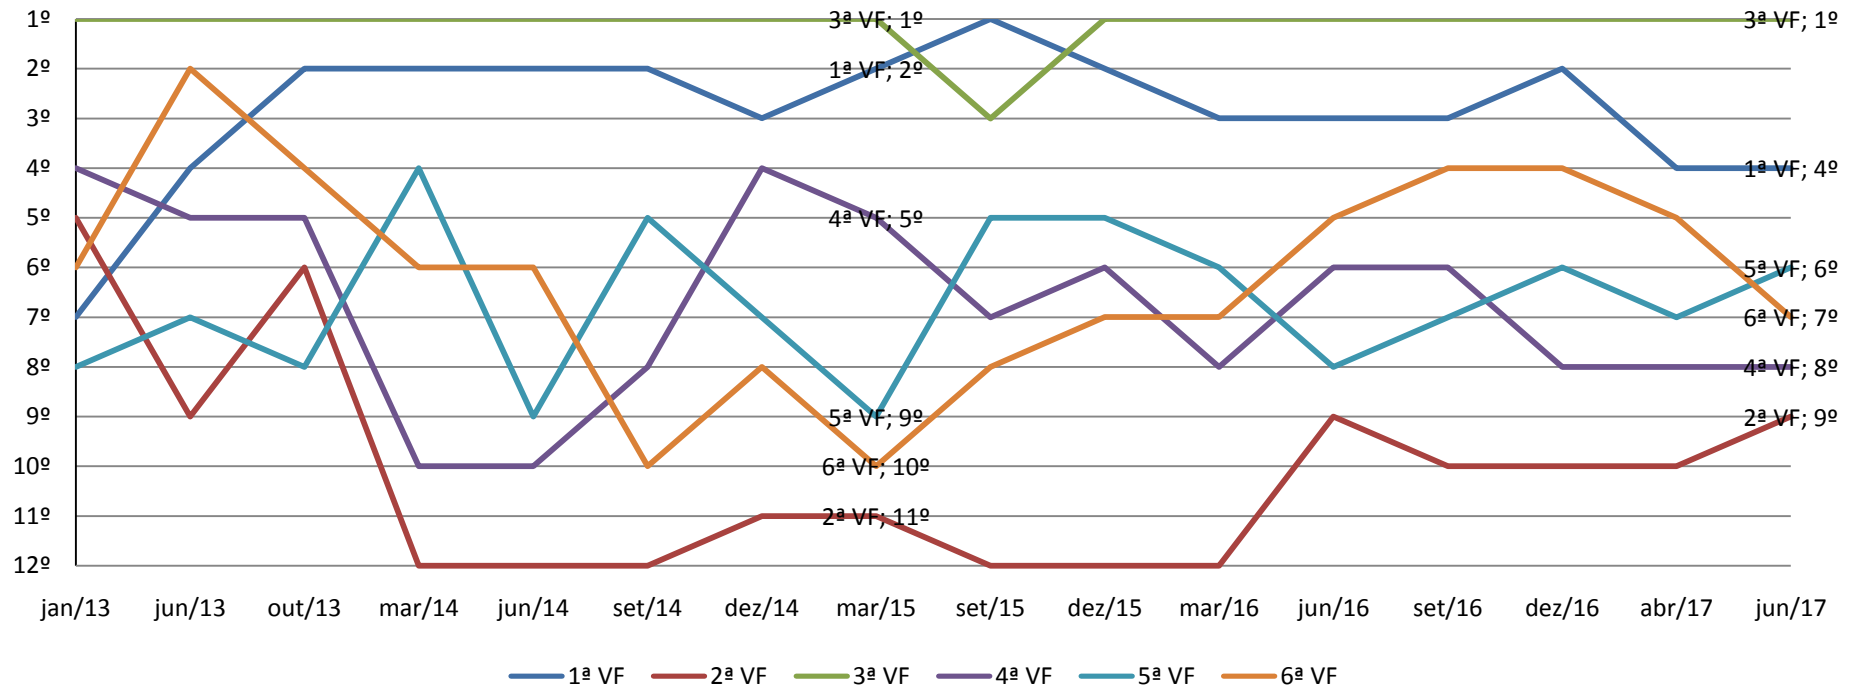

VARAS DE EXECUÇÃO FISCAL - SJRJ (1ª a 6ª VF)

GRÁFICO DE EVOLUÇÃO NA CLASSIFICAÇÃO DE DESEMPENHO DAS VARAS DE EXECUÇÃO FISCAL DA CAPITAL NO PERÍODO DE JAN/13 A JUN/17

VARAS DE EXECUÇÃO FISCAL - SJRJ (7ª a 12ª VF)

GRÁFICO DE EVOLUÇÃO NA CLASSIFICAÇÃO DE DESEMPENHO DAS VARAS DE EXECUÇÃO FISCAL DA CAPITAL NO PERÍODO DE JAN/13 A JUN/17