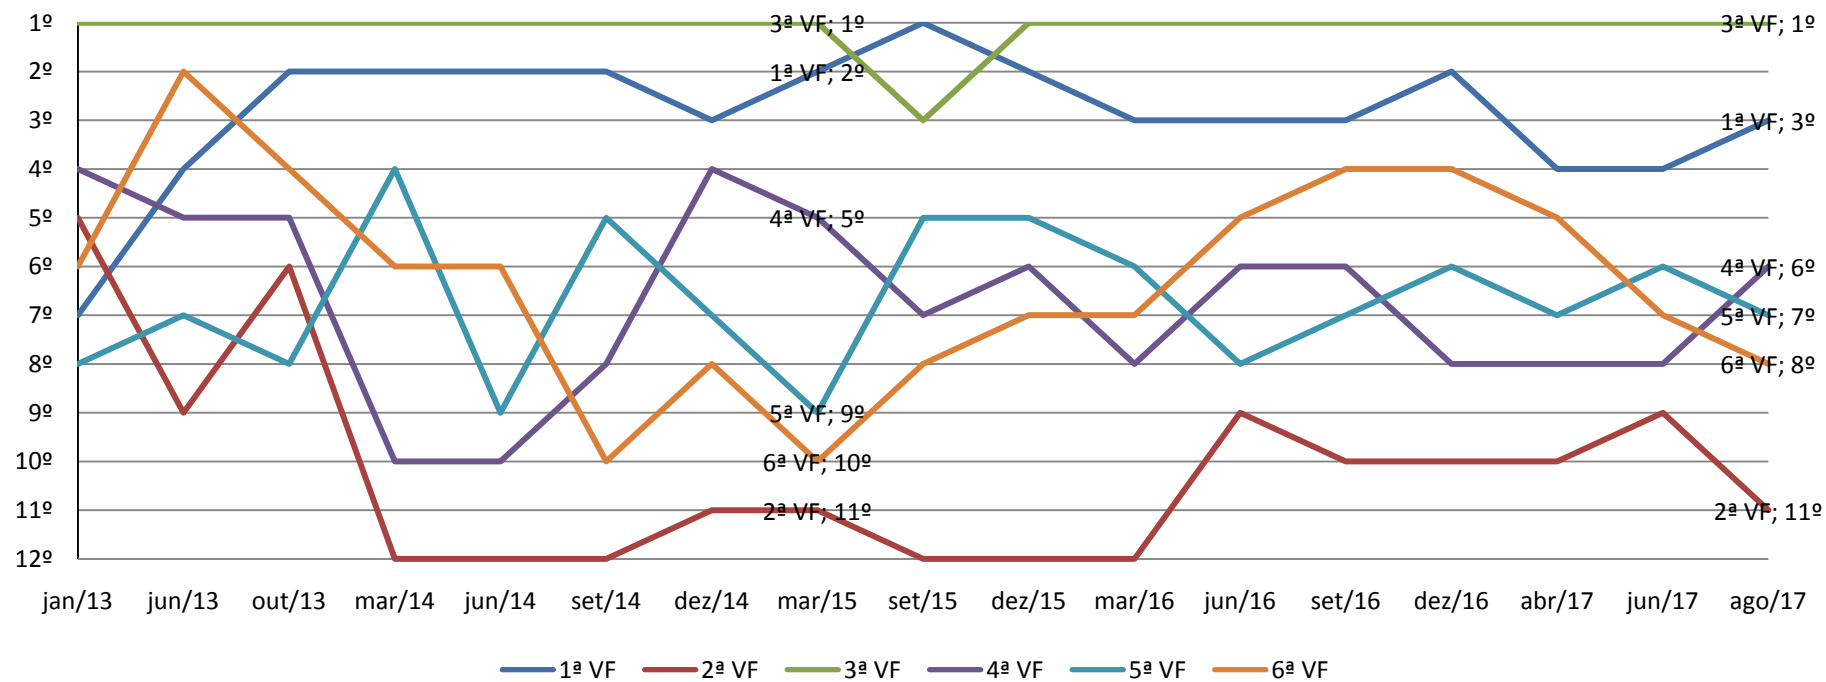

VARAS DE EXECUÇÃO FISCAL - SJRJ (1ª a 6ª VF)

GRÁFICO DE EVOLUÇÃO NA CLASSIFICAÇÃO DE DESEMPENHO DAS VARAS DE EXECUÇÃO FISCAL DA CAPITAL NO PERÍODO DE JAN/13 A AGO/17

VARAS DE EXECUÇÃO FISCAL - SJRJ (7ª a 12ª VF)

GRÁFICO DE EVOLUÇÃO NA CLASSIFICAÇÃO DE DESEMPENHO DAS VARAS DE EXECUÇÃO FISCAL DA CAPITAL NO PERÍODO DE JAN/13 A AGO/17