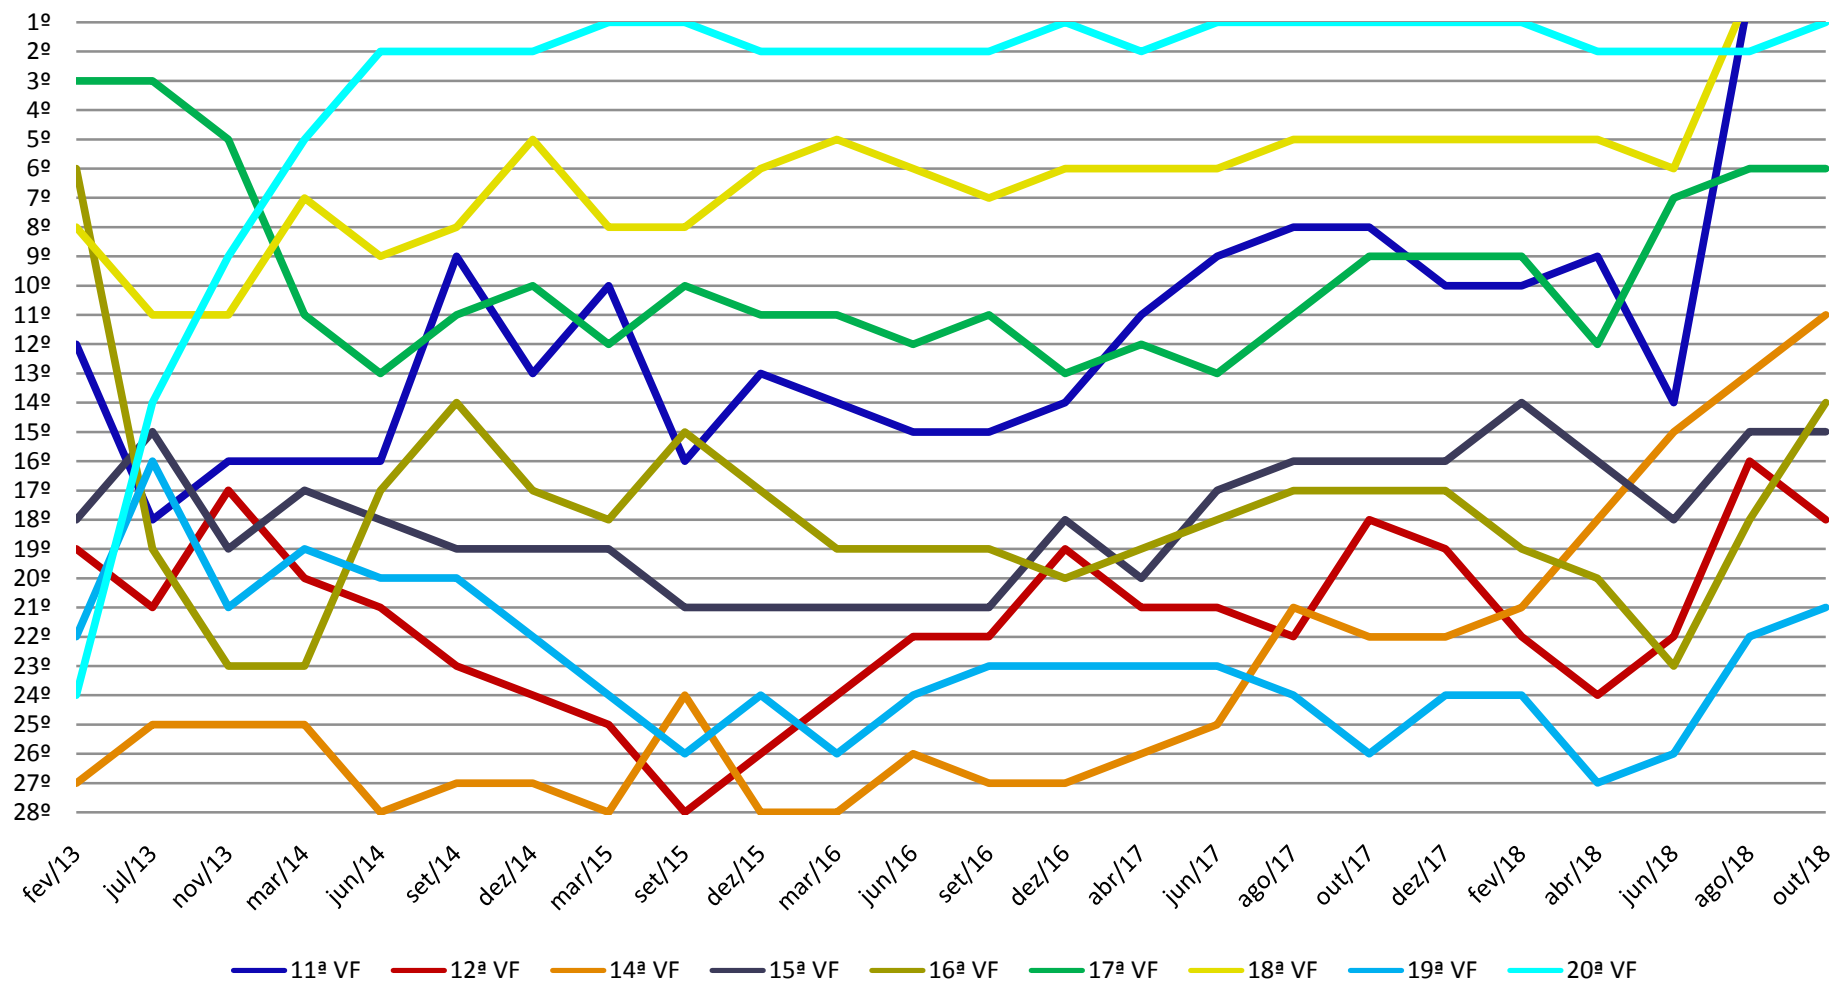

Varas Cíveis - SJRJ (1ª VF a 10ª VF)

GRÁFICO DE EVOLUÇÃO NA CLASSIFICAÇÃO DE DESEMPENHO DAS VARAS CÍVEIS DA CAPITAL NO PERÍODO DE FEV/13 A OUT/18

Varas Cíveis - SJRJ (11ª VF a 20ª VF)

GRÁFICO DE EVOLUÇÃO NA CLASSIFICAÇÃO DE DESEMPENHO DAS VARAS CÍVEIS DA CAPITAL NO PERÍODO DE FEV/13 A OUT/18

Varas Cíveis - SJRJ (21ª VF a 32ª VF)

GRÁFICO DE EVOLUÇÃO NA CLASSIFICAÇÃO DE DESEMPENHO DAS VARAS CÍVEIS DA CAPITAL NO PERÍODO DE FEV/13 A OUT/18