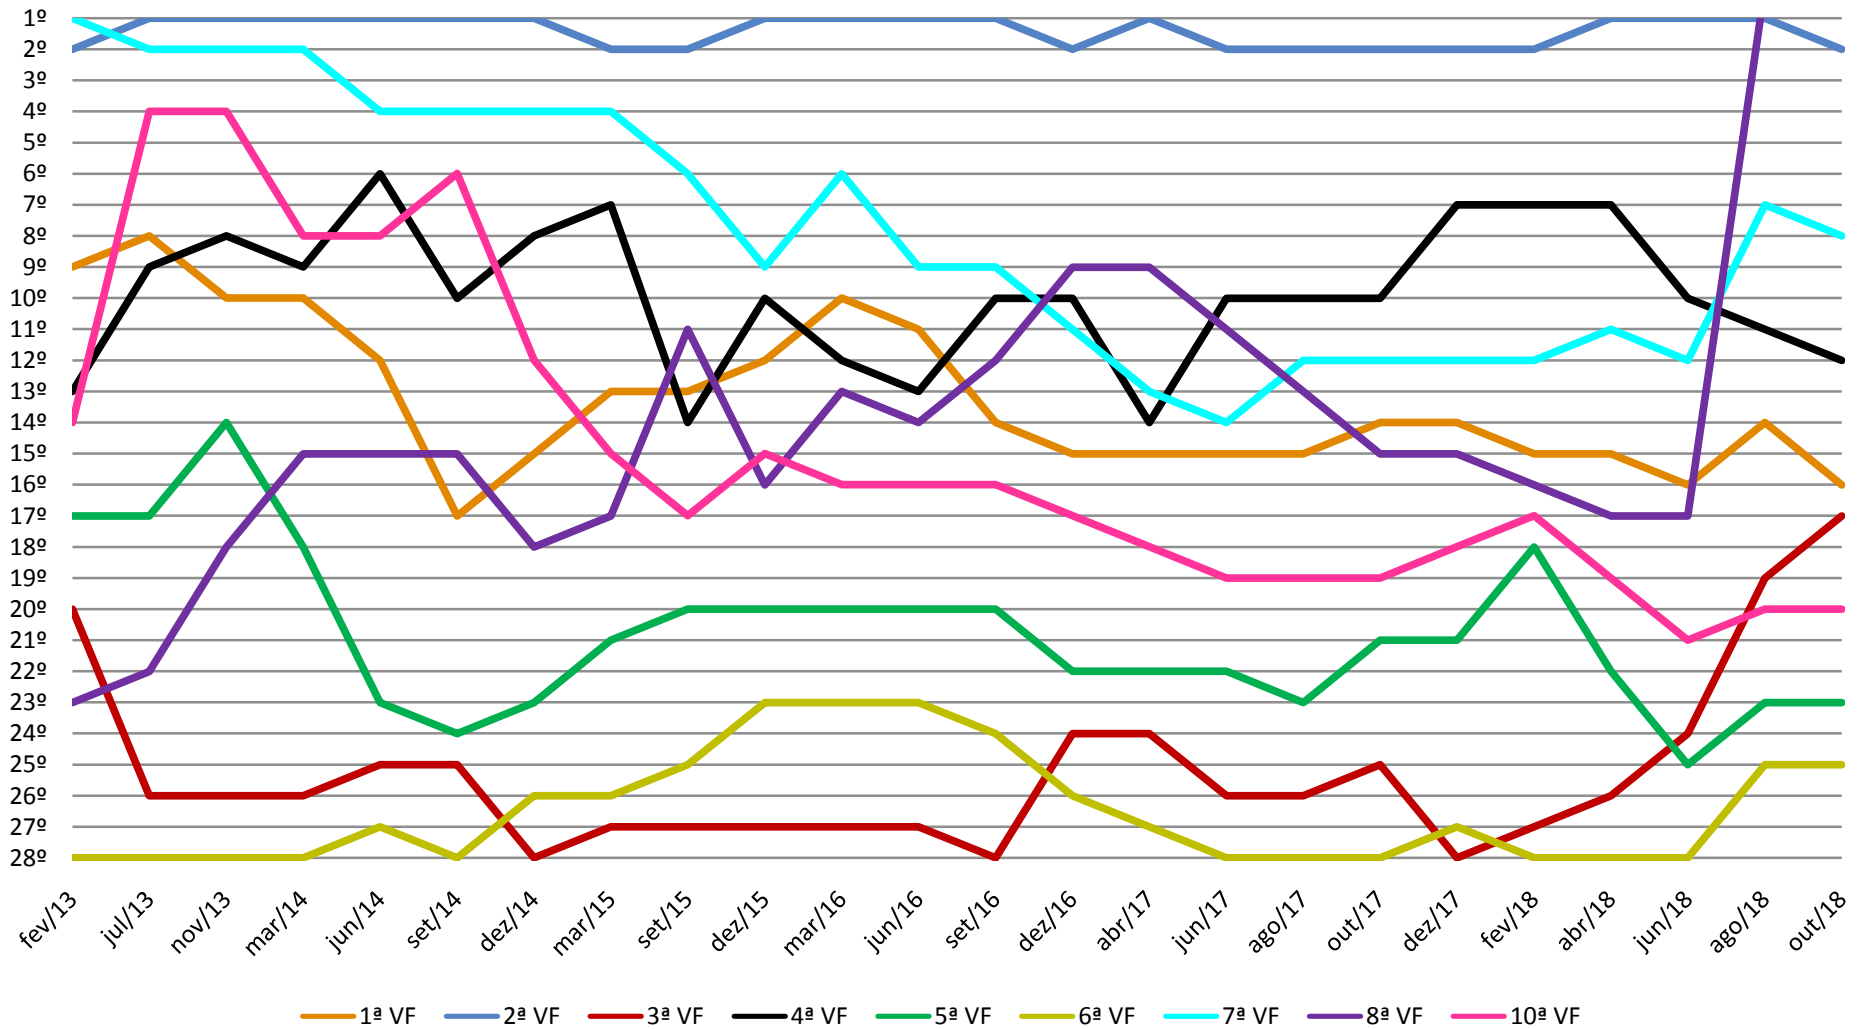

Varas Cíveis - SJRJ (1ª VF a 10ª VF)

GRÁFICO DE EVOLUÇÃO NA CLASSIFICAÇÃO DE DESEMPENHO DAS VARAS CÍVEIS DA CAPITAL NO PERÍODO DE FEV/13 A OUT/18

Varas Cíveis - SJRJ (11ª VF a 20ª VF)

GRÁFICO DE EVOLUÇÃO NA CLASSIFICAÇÃO DE DESEMPENHO DAS VARAS CÍVEIS DA CAPITAL NO PERÍODO DE FEV/13 A OUT/18

Varas Cíveis - SJRJ (21ª VF a 32ª VF)

GRÁFICO DE EVOLUÇÃO NA CLASSIFICAÇÃO DE DESEMPENHO DAS VARAS CÍVEIS DA CAPITAL NO PERÍODO DE FEV/13 A OUT/18