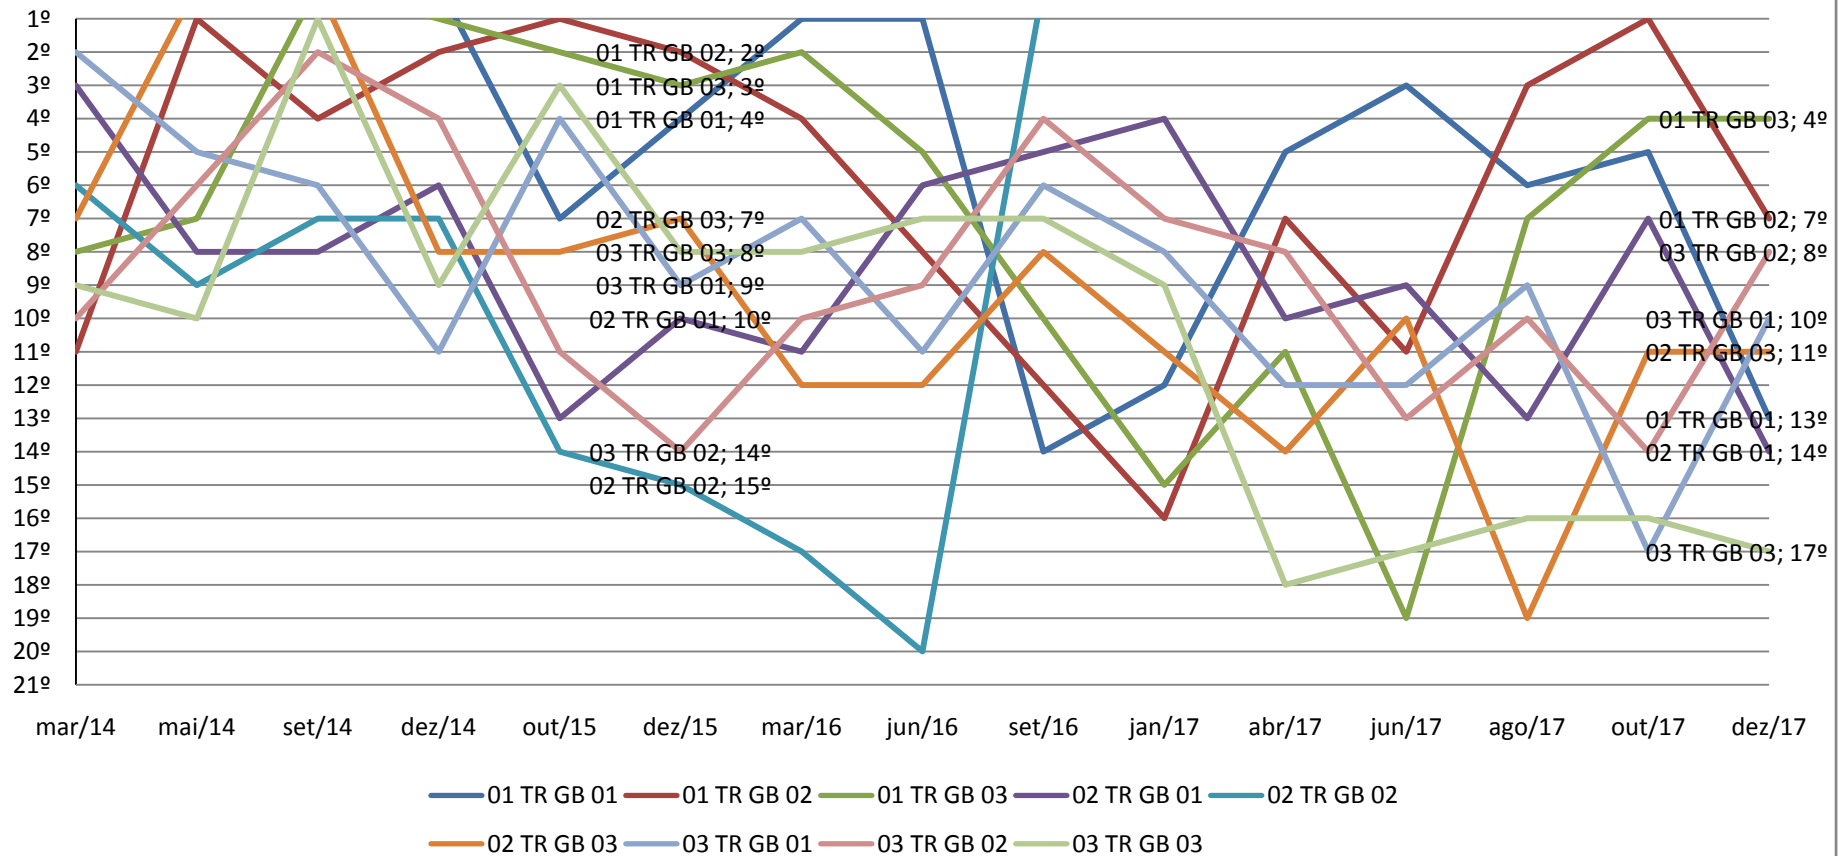

Turmas Recursais - SJRJ

GRÁFICO DE EVOLUÇÃO NA CLASSIFICAÇÃO DE DESEMPENHO DOS GABINETES DAS TURMAS RECURSAIS DA SEÇÃO JUDICIÁRIA DO RIO DE JANEIRO NO PERÍODO DE MAR/14 A DEZ/17

Turmas Recursais - SJRJ

GRÁFICO DE EVOLUÇÃO NA CLASSIFICAÇÃO DE DESEMPENHO DOS GABINETES DAS TURMAS RECURSAIS DA SEÇÃO JUDICIÁRIA DO RIO DE JANEIRO NO PERÍODO DE MAR/14 A DEZ/17

Turmas Recursais - SJES

GRÁFICO DE EVOLUÇÃO NA CLASSIFICAÇÃO DE DESEMPENHO DOS GABINETES DAS TURMAS RECURSAIS DA SEÇÃO JUDICIÁRIA DO ESPÍRITO SANTO NO PERÍODO DE MAR/14 A DEZ/17