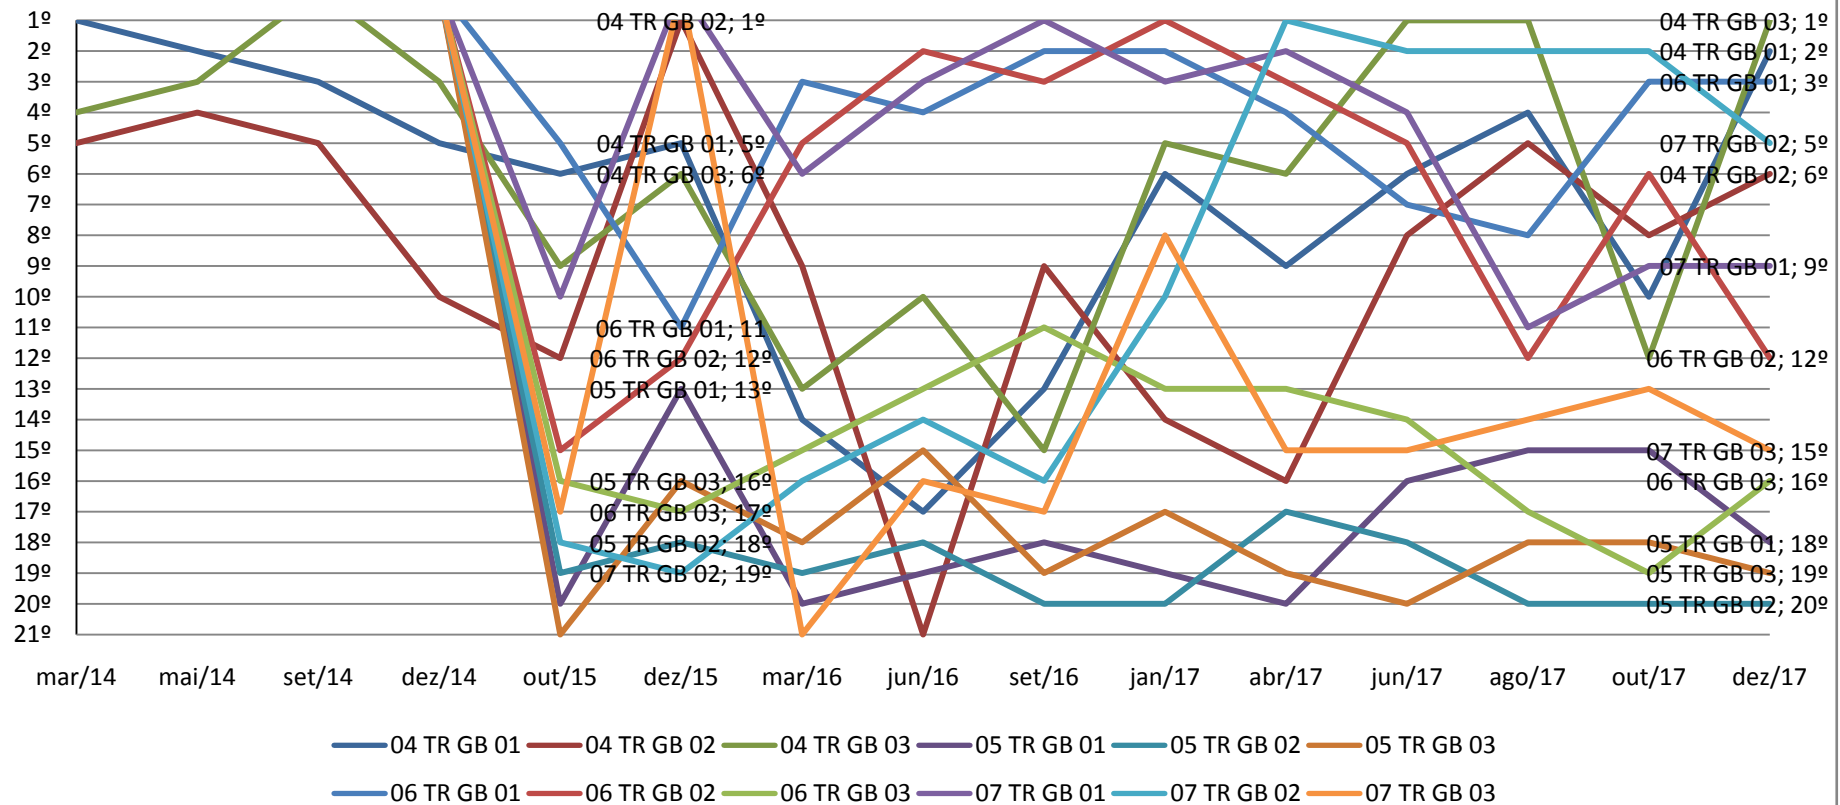

Turmas Recursais - SJRJ

GRÁFICO DE EVOLUÇÃO NA CLASSIFICAÇÃO DE DESEMPENHO DOS GABINETES DAS TURMAS RECURSAIS DA SEÇÃO JUDICIÁRIA DO RIO DE JANEIRO NO PERÍODO DE MAR/14 A DEZ/17

Turmas Recursais - SJRJ

GRÁFICO DE EVOLUÇÃO NA CLASSIFICAÇÃO DE DESEMPENHO DOS GABINETES DAS TURMAS RECURSAIS DA SEÇÃO JUDICIÁRIA DO RIO DE JANEIRO NO PERÍODO DE MAR/14 A DEZ/17

Turmas Recursais - SJES

GRÁFICO DE EVOLUÇÃO NA CLASSIFICAÇÃO DE DESEMPENHO DOS GABINETES DAS TURMAS RECURSAIS DA SEÇÃO JUDICIÁRIA DO ESPÍRITO SANTO NO PERÍODO DE MAR/14 A DEZ/17