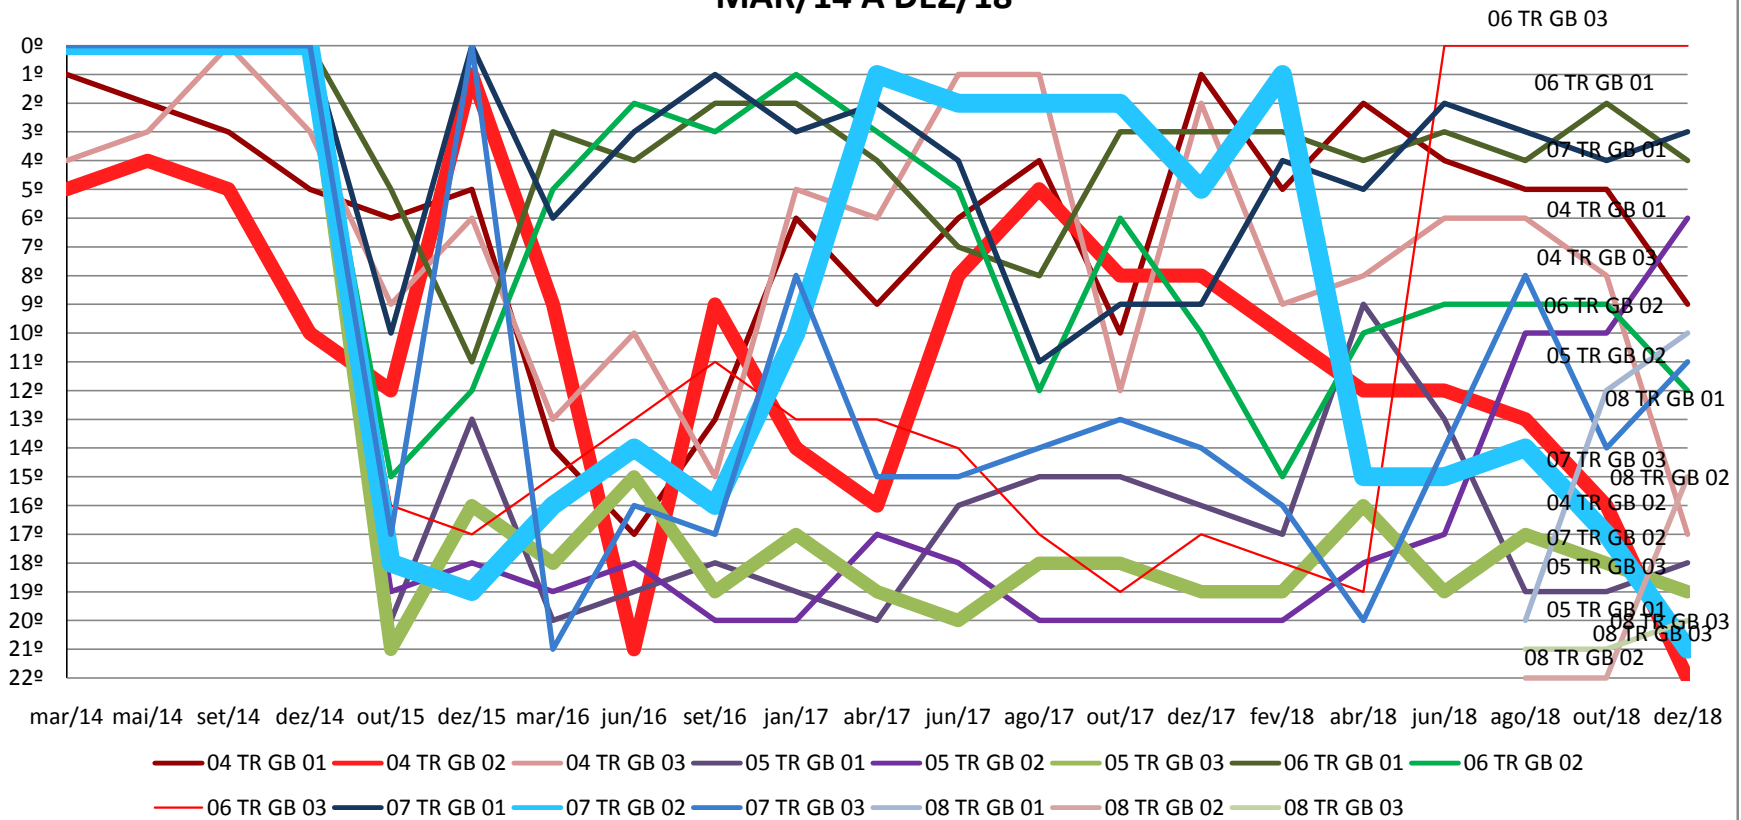

# Turmas Recursais - SJRJ

**GRÁFICO DE EVOLUÇÃO NA CLASSIFICAÇÃO DE DESEMPENHO DOS GABINETES DAS TURMAS RECURSAIS DA SEÇÃO JUDICIÁRIA DO RIO DE JANEIRO NO PERÍODO DE MAR/14 A DEZ/18**

# Turmas Recursais - SJES

**GRÁFICO DE EVOLUÇÃO NA CLASSIFICAÇÃO DE DESEMPENHO DOS GABINETES DAS TURMAS RECURSAIS DA SEÇÃO JUDICIÁRIA DO ESPÍRITO SANTO NO PERÍODO DE MAR/14 A DEZ/18**