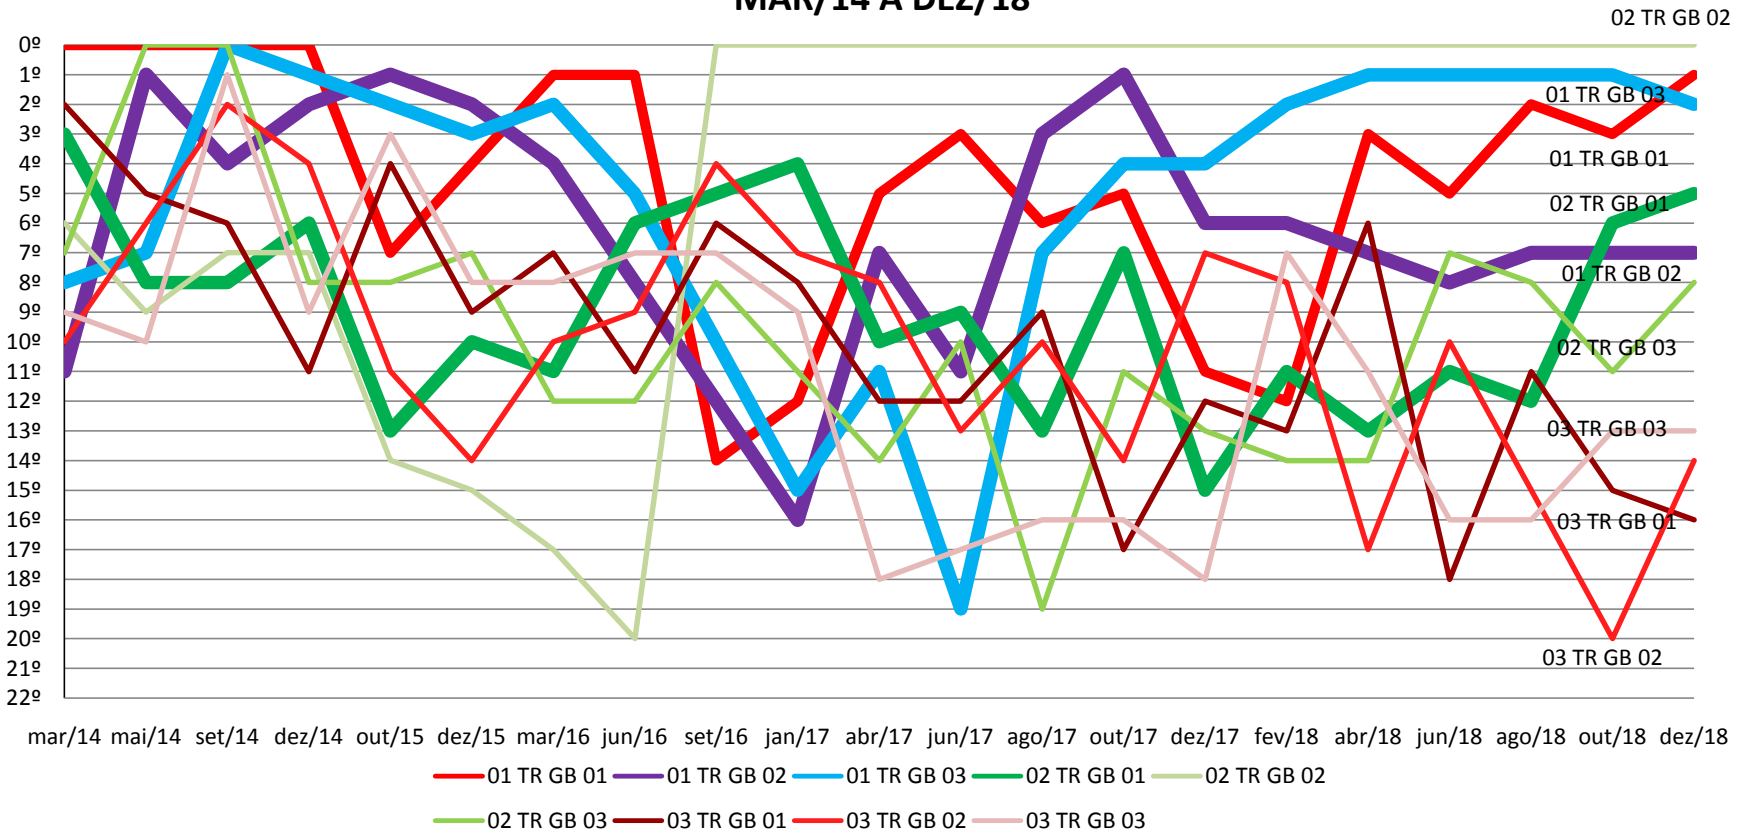

# Turmas Recursais - SJRJ

**GRÁFICO DE EVOLUÇÃO NA CLASSIFICAÇÃO DE DESEMPENHO DOS GABINETES DAS TURMAS RECURSAIS DA SEÇÃO JUDICIÁRIA DO RIO DE JANEIRO NO PERÍODO DE MAR/14 A DEZ/18**

# Turmas Recursais - SJES

**GRÁFICO DE EVOLUÇÃO NA CLASSIFICAÇÃO DE DESEMPENHO DOS GABINETES DAS TURMAS RECURSAIS DA SEÇÃO JUDICIÁRIA DO ESPÍRITO SANTO NO PERÍODO DE MAR/14 A DEZ/18**