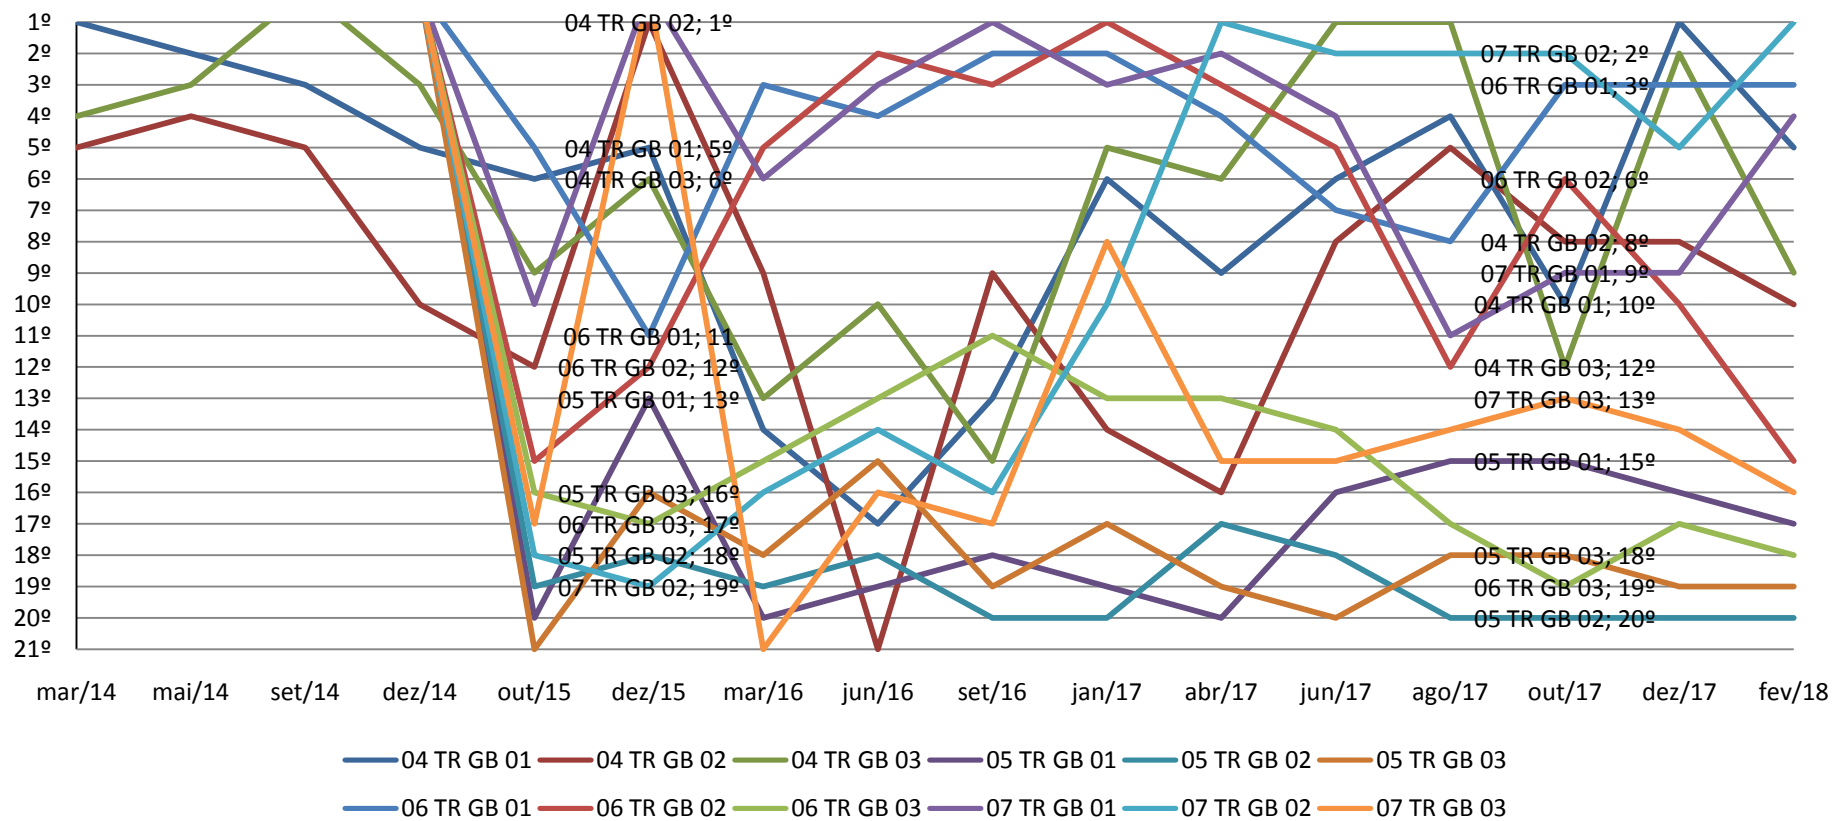

Turmas Recursais - SJRJ

GRÁFICO DE EVOLUÇÃO NA CLASSIFICAÇÃO DE DESEMPENHO DOS GABINETES DAS TURMAS RECURSAIS DA SEÇÃO JUDICIÁRIA DO RIO DE JANEIRO NO PERÍODO DE MAR/14 A FEV/2018

Turmas Recursais - SJRJ

GRÁFICO DE EVOLUÇÃO NA CLASSIFICAÇÃO DE DESEMPENHO DOS GABINETES DAS TURMAS RECURSAIS DA SEÇÃO JUDICIÁRIA DO RIO DE JANEIRO NO PERÍODO DE MAR/14 A FEV/2018

Turmas Recursais - SJES

GRÁFICO DE EVOLUÇÃO NA CLASSIFICAÇÃO DE DESEMPENHO DOS GABINETES DAS TURMAS RECURSAIS DA SEÇÃO JUDICIÁRIA DO ESPÍRITO SANTO NO PERÍODO DE MAR/14 A FEV/2018