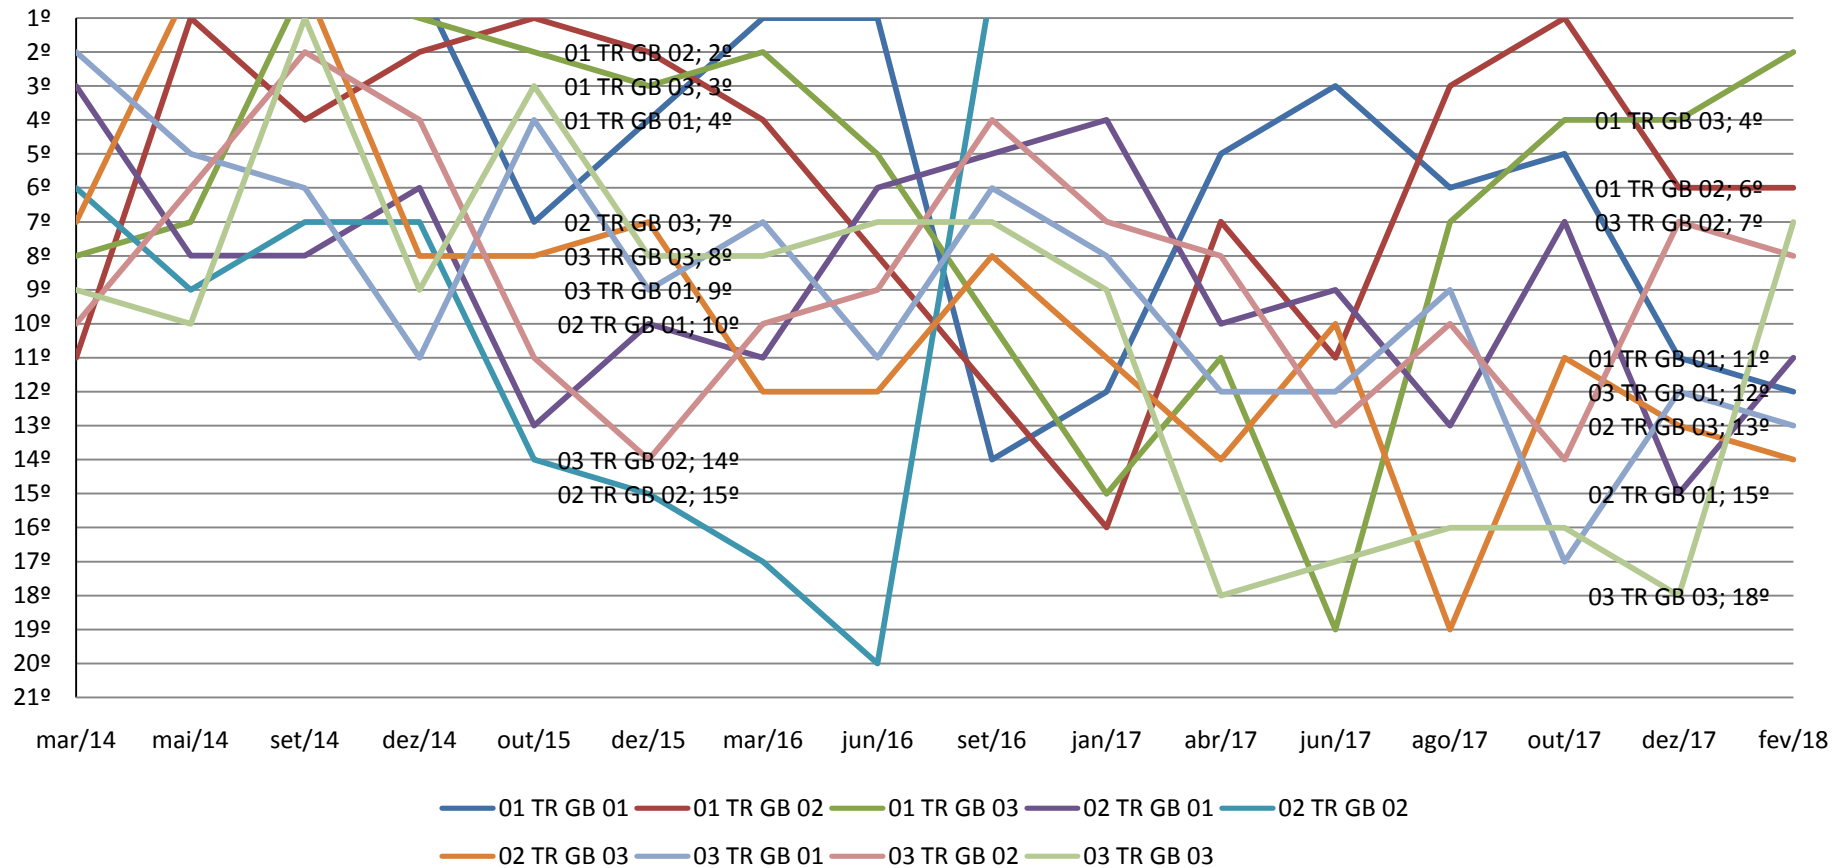

Turmas Recursais - SJRJ

GRÁFICO DE EVOLUÇÃO NA CLASSIFICAÇÃO DE DESEMPENHO DOS GABINETES DAS TURMAS RECURSAIS DA SEÇÃO JUDICIÁRIA DO RIO DE JANEIRO NO PERÍODO DE MAR/14 A FEV/2018

Turmas Recursais - SJRJ

GRÁFICO DE EVOLUÇÃO NA CLASSIFICAÇÃO DE DESEMPENHO DOS GABINETES DAS TURMAS RECURSAIS DA SEÇÃO JUDICIÁRIA DO RIO DE JANEIRO NO PERÍODO DE MAR/14 A FEV/2018

Turmas Recursais - SJES

GRÁFICO DE EVOLUÇÃO NA CLASSIFICAÇÃO DE DESEMPENHO DOS GABINETES DAS TURMAS RECURSAIS DA SEÇÃO JUDICIÁRIA DO ESPÍRITO SANTO NO PERÍODO DE MAR/14 A FEV/2018