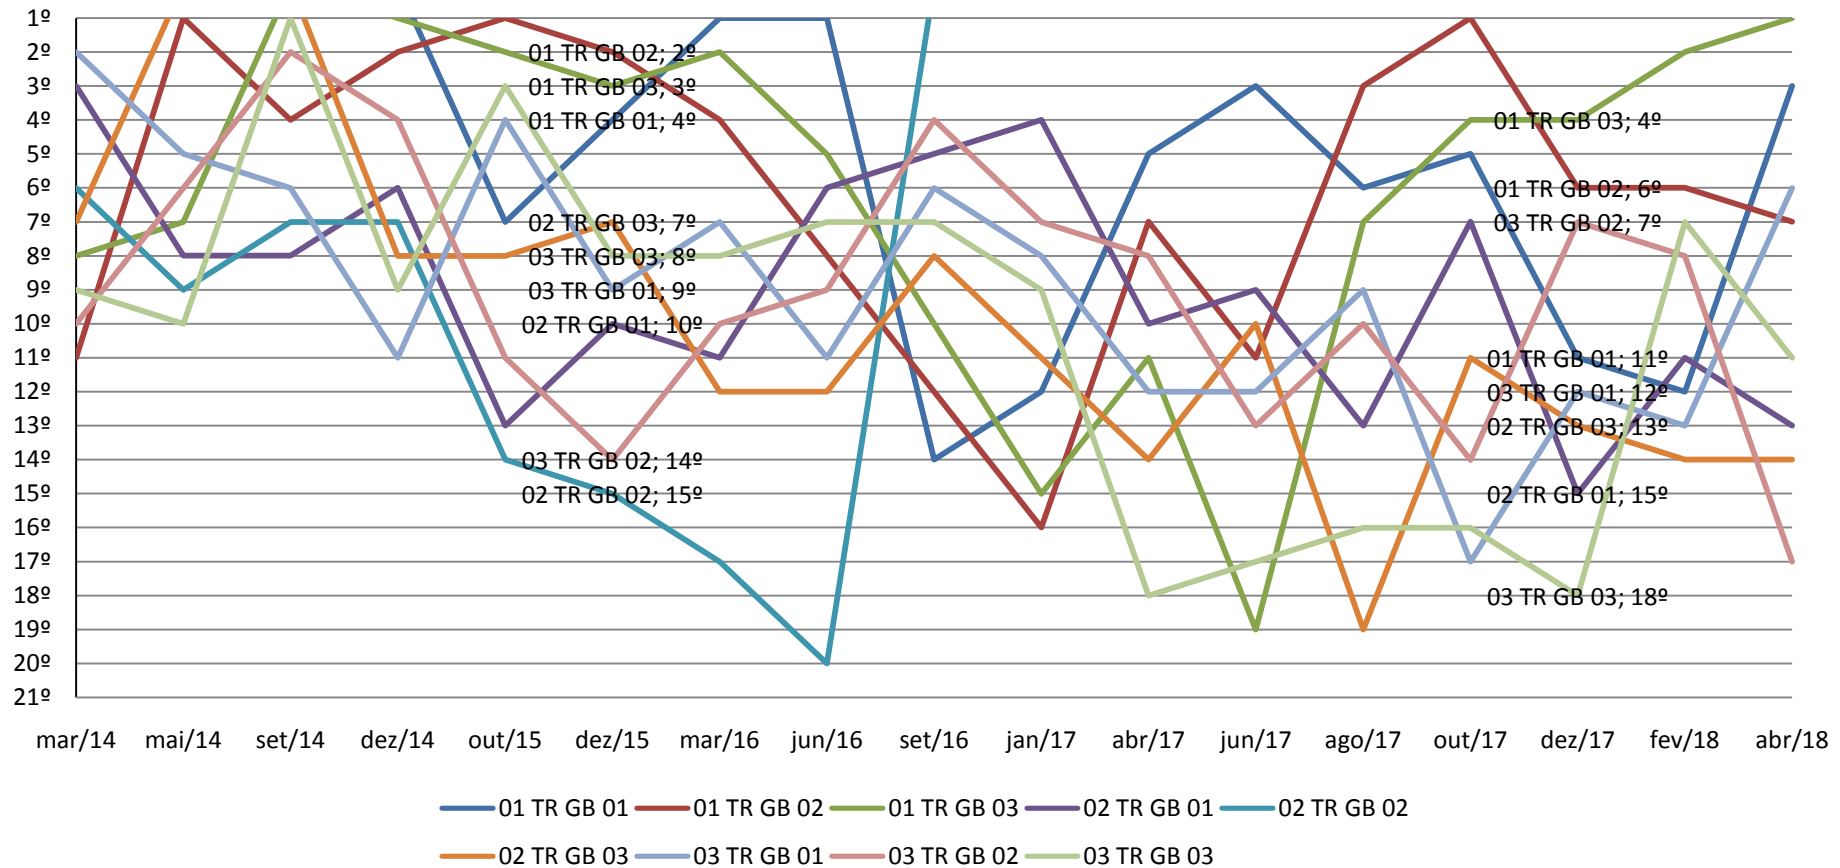

# Turmas Recursais - SJRJ

**GRÁFICO DE EVOLUÇÃO NA CLASSIFICAÇÃO DE DESEMPENHO DOS GABINETES DAS TURMAS RECURSAIS DA SEÇÃO JUDICIÁRIA DO RIO DE JANEIRO NO PERÍODO DE MAR/14 A ABR/18**

# Turmas Recursais - SJES

**GRÁFICO DE EVOLUÇÃO NA CLASSIFICAÇÃO DE DESEMPENHO DOS GABINETES DAS TURMAS RECURSAIS DA SEÇÃO JUDICIÁRIA DO ESPÍRITO SANTO NO PERÍODO DE MAR/14 A ABR/18**