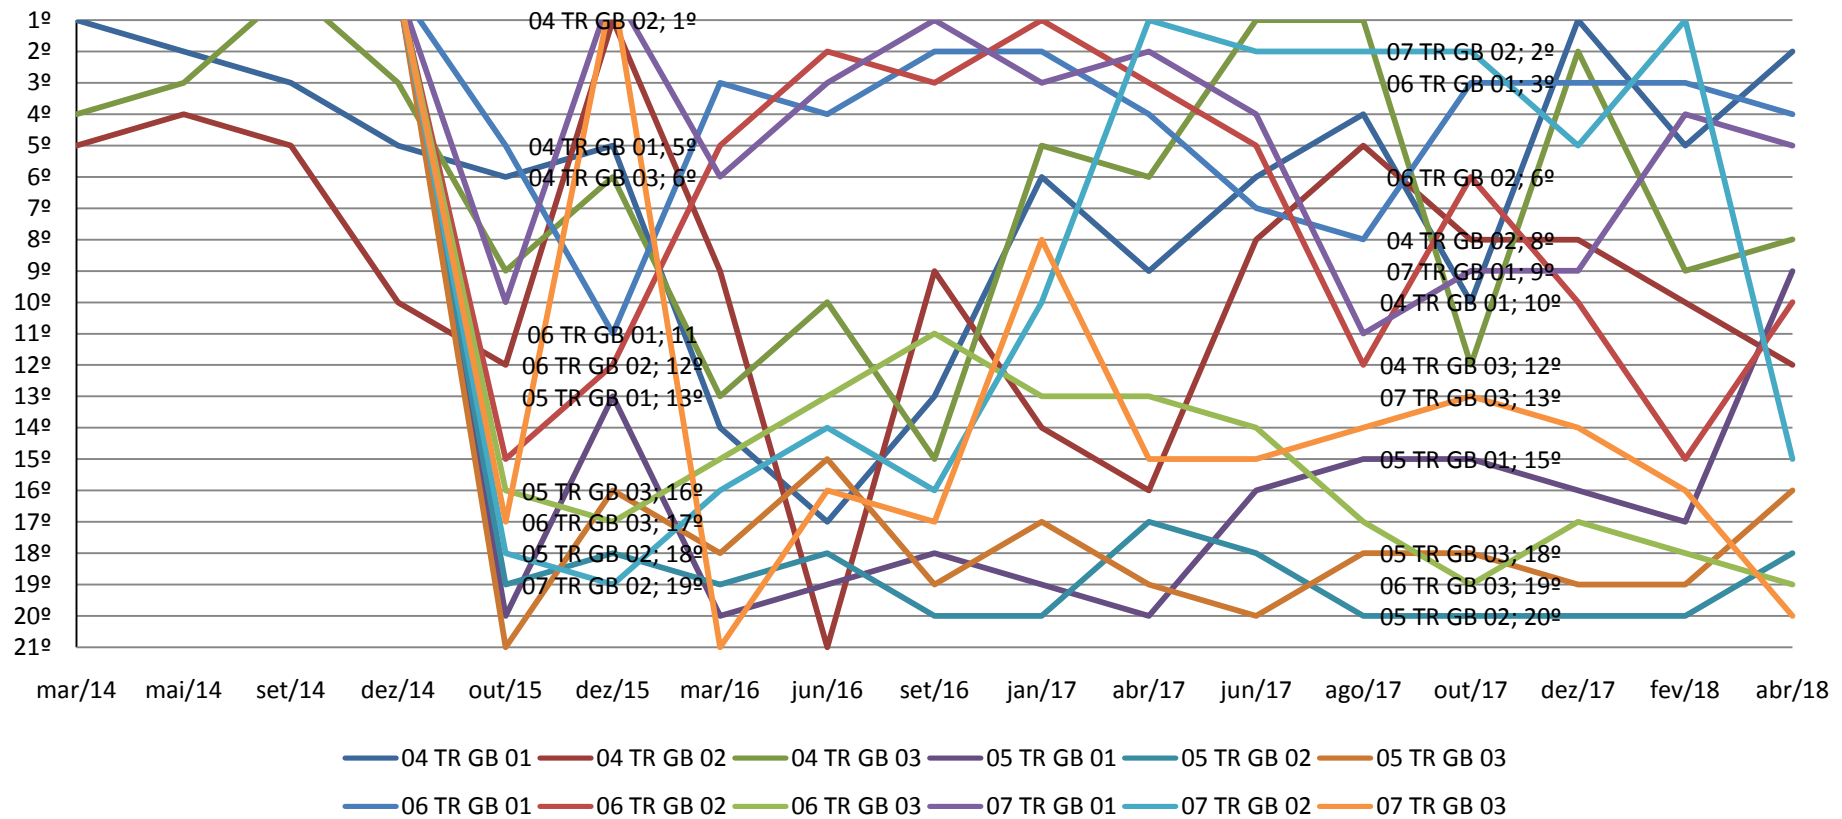

# Turmas Recursais - SJRJ

**GRÁFICO DE EVOLUÇÃO NA CLASSIFICAÇÃO DE DESEMPENHO DOS GABINETES DAS TURMAS RECURSAIS DA SEÇÃO JUDICIÁRIA DO RIO DE JANEIRO NO PERÍODO DE MAR/14 A ABR/18**

# Turmas Recursais - SJES

**GRÁFICO DE EVOLUÇÃO NA CLASSIFICAÇÃO DE DESEMPENHO DOS GABINETES DAS TURMAS RECURSAIS DA SEÇÃO JUDICIÁRIA DO ESPÍRITO SANTO NO PERÍODO DE MAR/14 A ABR/18**