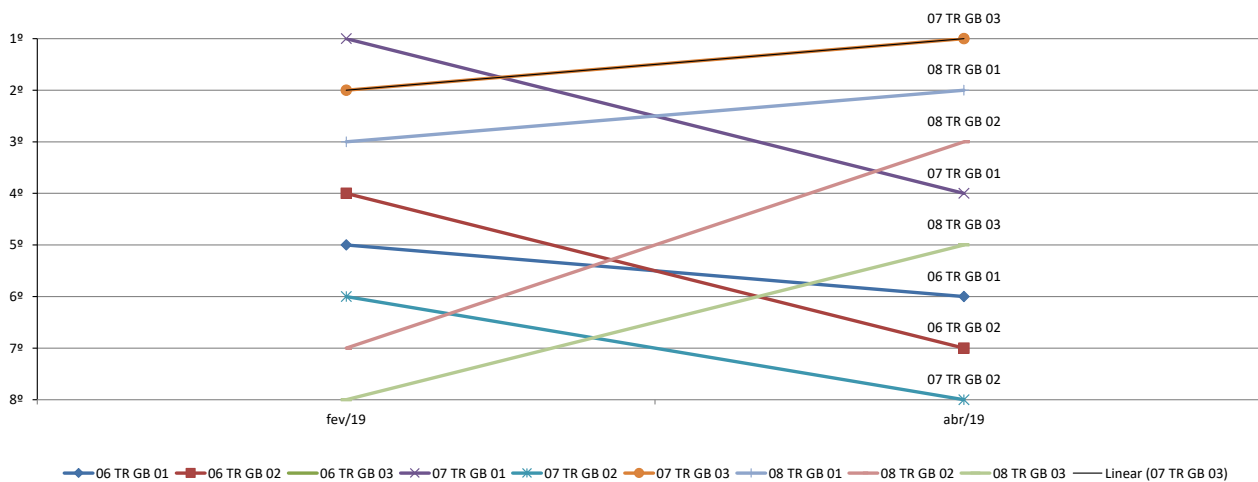

Turmas Recursais - SJRJ

GRÁFICO DE EVOLUÇÃO NA CLASSIFICAÇÃO DE DESEMPENHO DOS GABINETES DAS TURMAS RECURSAIS DA SEÇÃO JUDICIÁRIA DO RIO DE JANEIRO NO PERÍODO DE FEV/19 A ABR/19

Turmas Recursais - SJRJ

GRÁFICO DE EVOLUÇÃO NA CLASSIFICAÇÃO DE DESEMPENHO DOS GABINETES DAS TURMAS RECURSAIS DA SEÇÃO JUDICIÁRIA DO RIO DE JANEIRO NO PERÍODO DE FEV/19 A ABR/19

Turmas Recursais - SJES