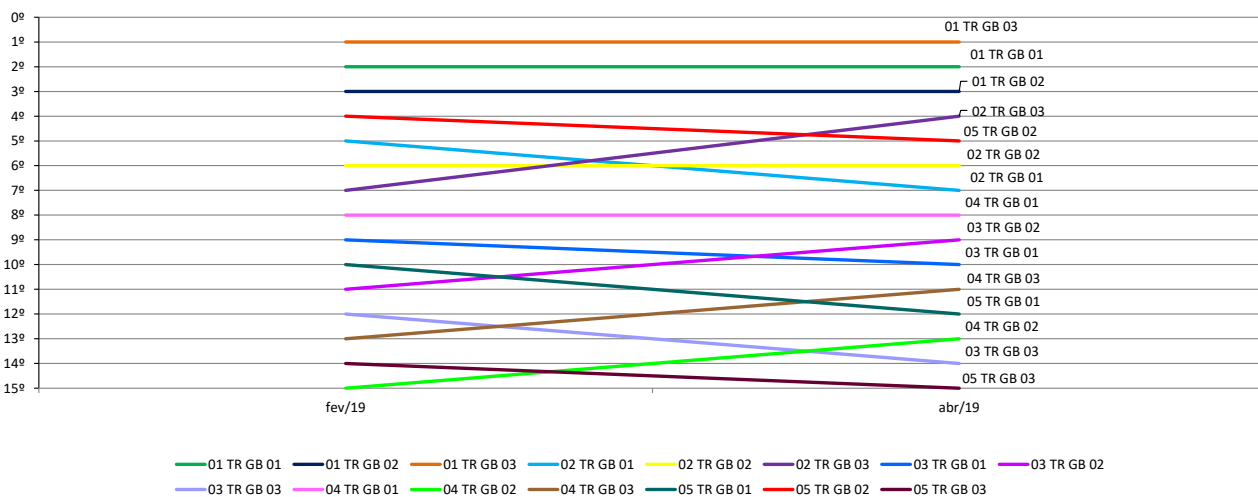

Turmas Recursais - SJRJ

GRÁFICO DE EVOLUÇÃO NA CLASSIFICAÇÃO DE DESEMPENHO DOS GABINETES DAS TURMAS RECURSAIS DA SEÇÃO JUDICIÁRIA DO RIO DE JANEIRO NO PERÍODO DE FEV/19 A ABR/19

Turmas Recursais - SJRJ

GRÁFICO DE EVOLUÇÃO NA CLASSIFICAÇÃO DE DESEMPENHO DOS GABINETES DAS TURMAS RECURSAIS DA SEÇÃO JUDICIÁRIA DO RIO DE JANEIRO NO PERÍODO DE FEV/19 A ABR/19

Turmas Recursais - SJES