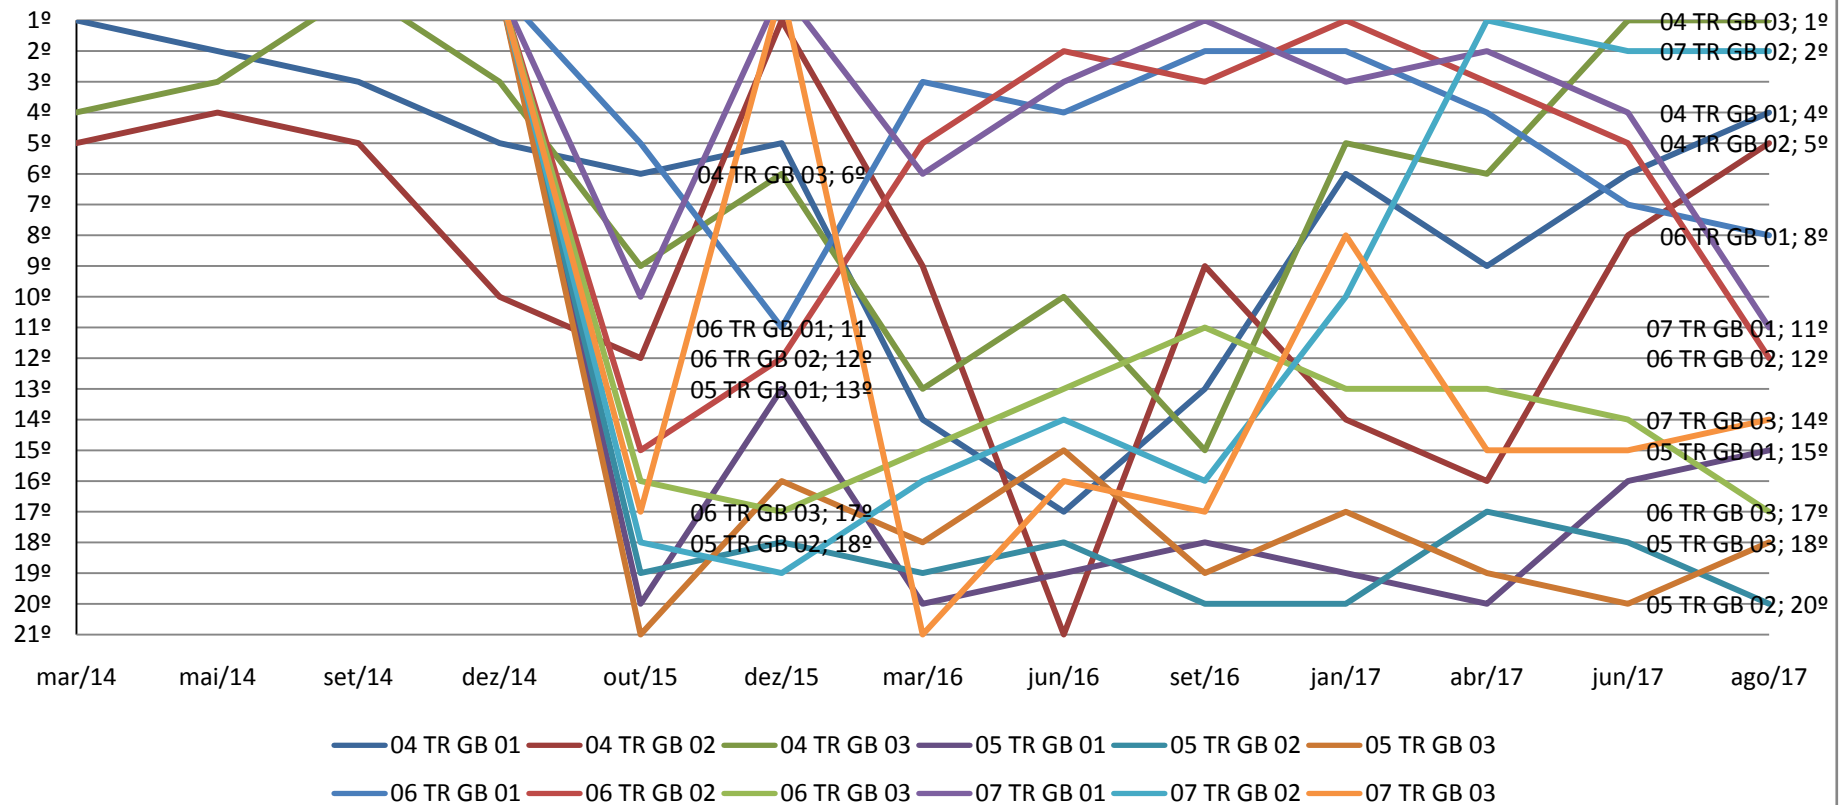

Turmas Recursais - SJRJ

GRÁFICO DE EVOLUÇÃO NA CLASSIFICAÇÃO DE DESEMPENHO DOS GABINETES DAS TURMAS RECURSAIS DA SEÇÃO JUDICIÁRIA DO RIO DE JANEIRO NO PERÍODO DE MAR/14 A AGO/17

Turmas Recursais - SJRJ

GRÁFICO DE EVOLUÇÃO NA CLASSIFICAÇÃO DE DESEMPENHO DOS GABINETES DAS TURMAS RECURSAIS DA SEÇÃO JUDICIÁRIA DO RIO DE JANEIRO NO PERÍODO DE MAR/14 A AGO/17

Turmas Recursais - SJES

GRÁFICO DE EVOLUÇÃO NA CLASSIFICAÇÃO DE DESEMPENHO DOS GABINETES DAS TURMAS RECURSAIS DA SEÇÃO JUDICIÁRIA DO ESPÍRITO SANTO NO PERÍODO DE MAR/14 A AGO/17