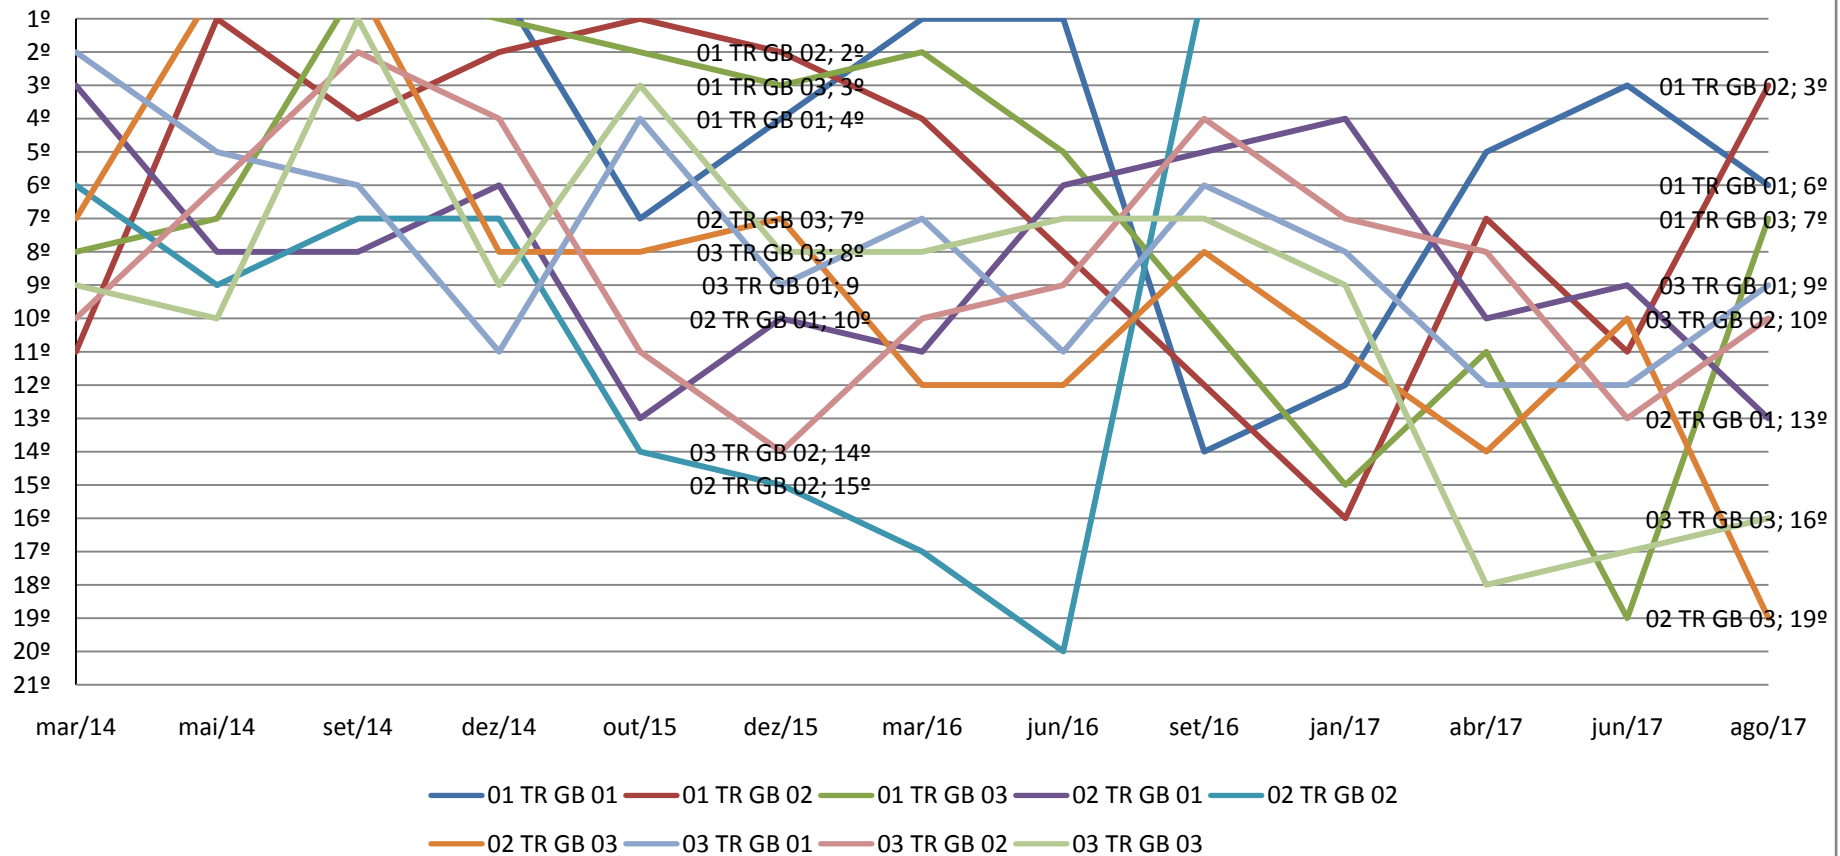

Turmas Recursais - SJRJ

GRÁFICO DE EVOLUÇÃO NA CLASSIFICAÇÃO DE DESEMPENHO DOS GABINETES DAS TURMAS RECURSAIS DA SEÇÃO JUDICIÁRIA DO RIO DE JANEIRO NO PERÍODO DE MAR/14 A AGO/17

Turmas Recursais - SJRJ

GRÁFICO DE EVOLUÇÃO NA CLASSIFICAÇÃO DE DESEMPENHO DOS GABINETES DAS TURMAS RECURSAIS DA SEÇÃO JUDICIÁRIA DO RIO DE JANEIRO NO PERÍODO DE MAR/14 A AGO/17

Turmas Recursais - SJES

GRÁFICO DE EVOLUÇÃO NA CLASSIFICAÇÃO DE DESEMPENHO DOS GABINETES DAS TURMAS RECURSAIS DA SEÇÃO JUDICIÁRIA DO ESPÍRITO SANTO NO PERÍODO DE MAR/14 A AGO/17