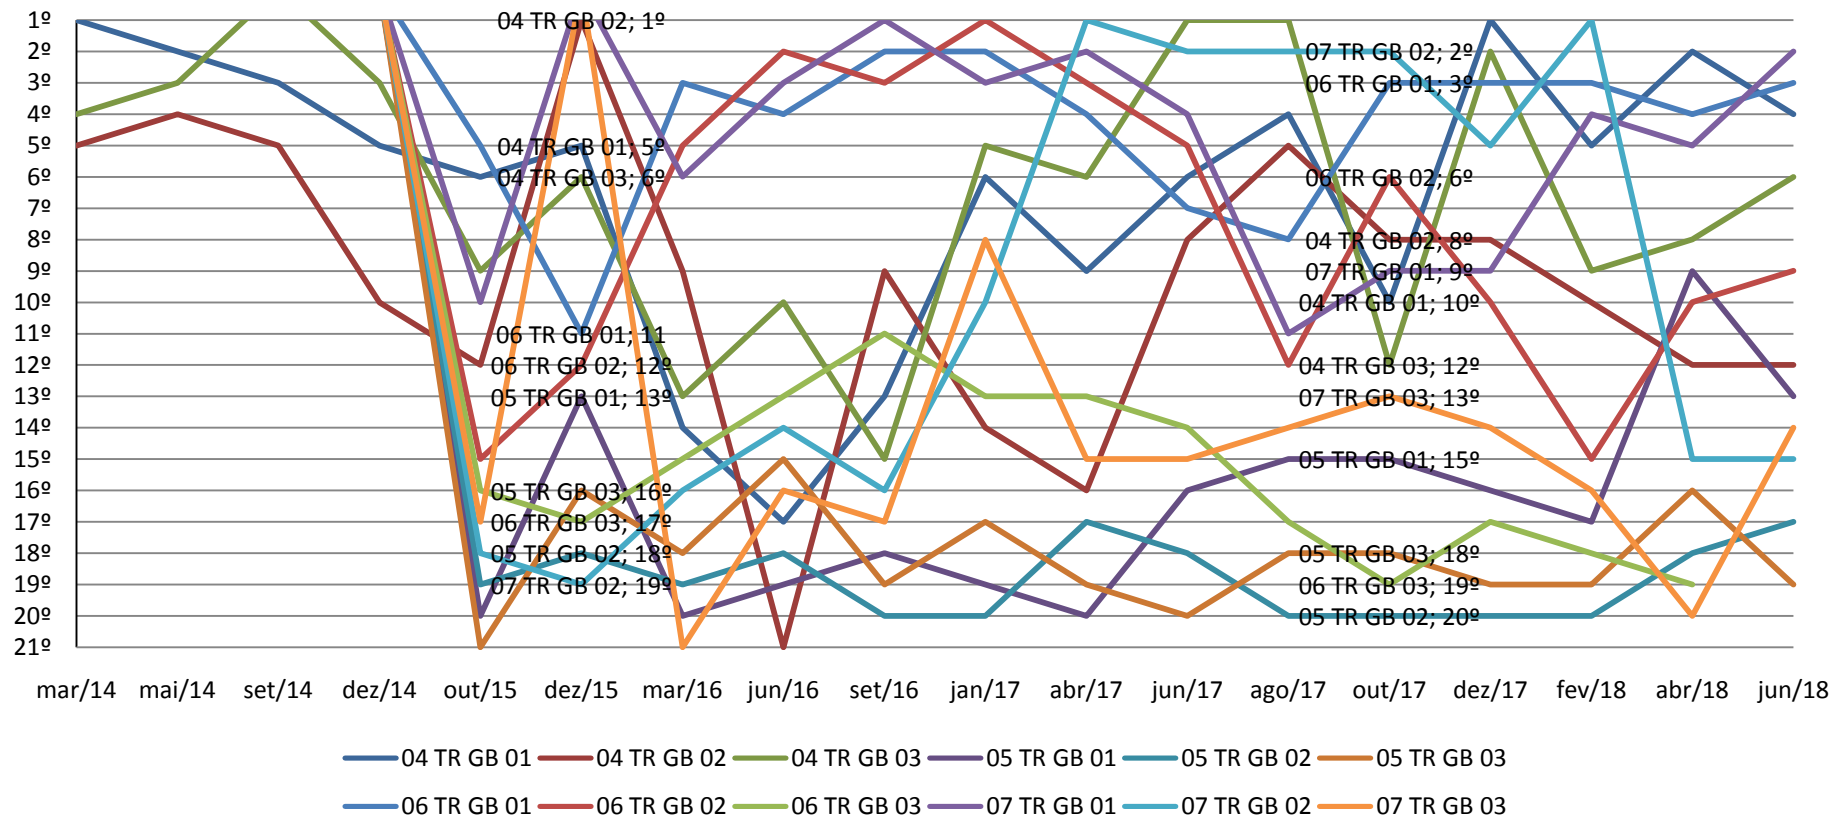

Turmas Recursais - SJRJ

GRÁFICO DE EVOLUÇÃO NA CLASSIFICAÇÃO DE DESEMPENHO DOS GABINETES DAS TURMAS RECURSAIS DA SEÇÃO JUDICIÁRIA DO RIO DE JANEIRO NO PERÍODO DE MAR/14 A JUN/18

Turmas Recursais - SJRJ

GRÁFICO DE EVOLUÇÃO NA CLASSIFICAÇÃO DE DESEMPENHO DOS GABINETES DAS TURMAS RECURSAIS DA SEÇÃO JUDICIÁRIA DO RIO DE JANEIRO NO PERÍODO DE MAR/14 A JUN/18

Turmas Recursais - SJES

GRÁFICO DE EVOLUÇÃO NA CLASSIFICAÇÃO DE DESEMPENHO DOS GABINETES DAS TURMAS RECURSAIS DA SEÇÃO JUDICIÁRIA DO ESPÍRITO SANTO NO PERÍODO DE MAR/14 A JUN/18