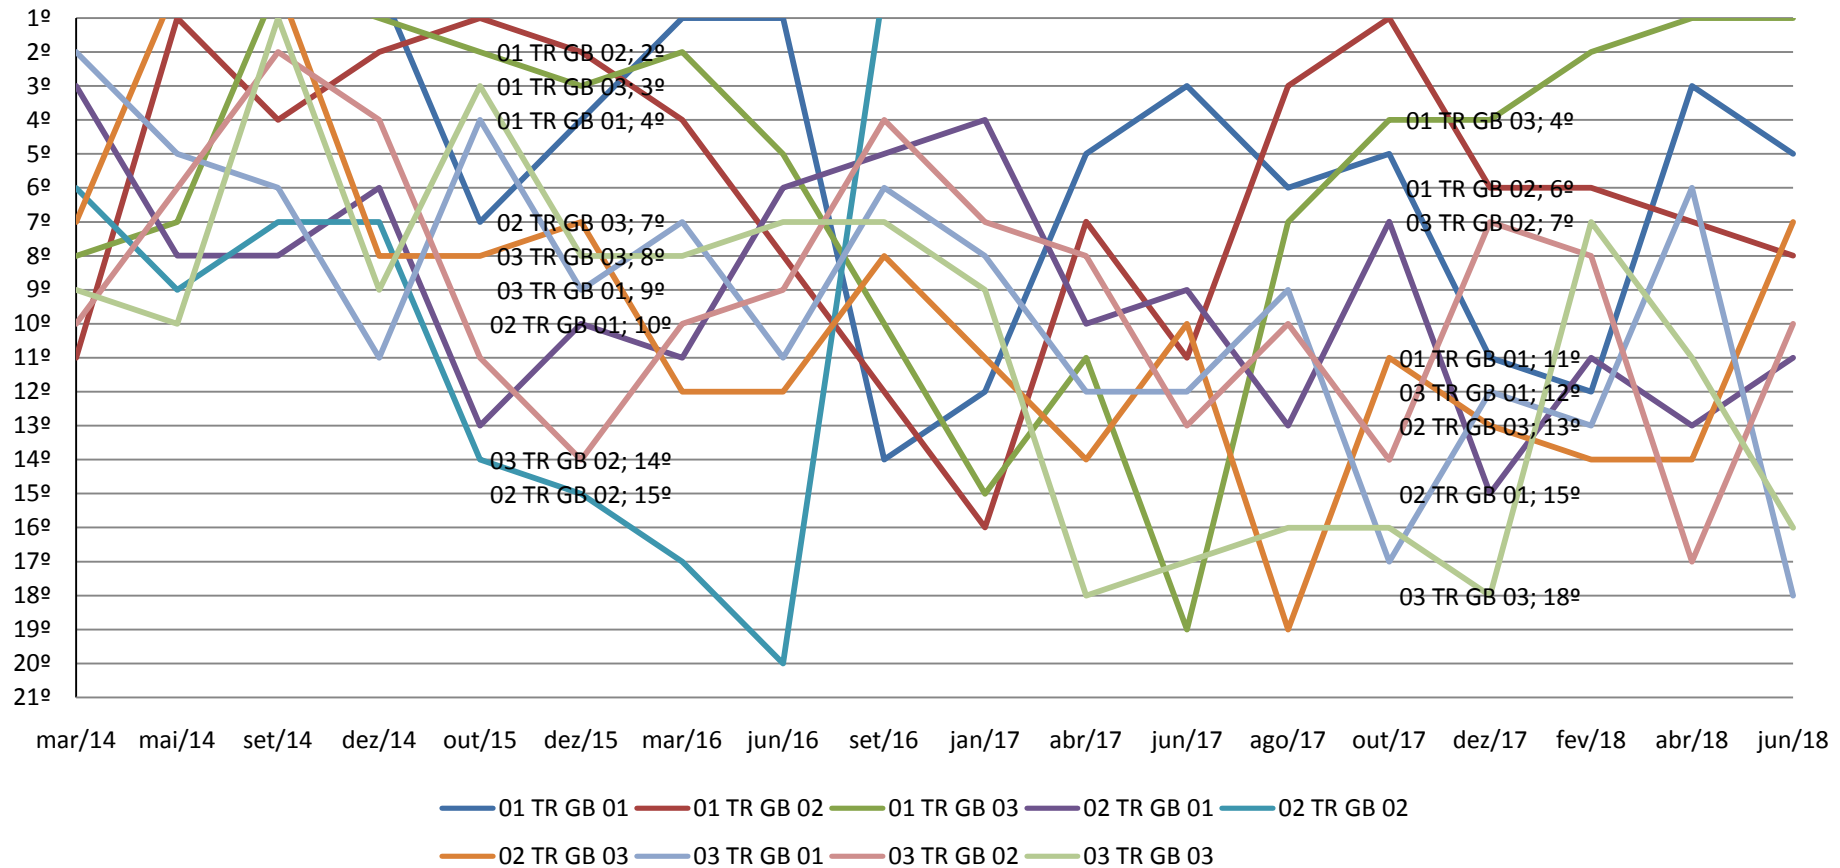

Turmas Recursais - SJRJ

GRÁFICO DE EVOLUÇÃO NA CLASSIFICAÇÃO DE DESEMPENHO DOS GABINETES DAS TURMAS RECURSAIS DA SEÇÃO JUDICIÁRIA DO RIO DE JANEIRO NO PERÍODO DE MAR/14 A JUN/18

Turmas Recursais - SJRJ

GRÁFICO DE EVOLUÇÃO NA CLASSIFICAÇÃO DE DESEMPENHO DOS GABINETES DAS TURMAS RECURSAIS DA SEÇÃO JUDICIÁRIA DO RIO DE JANEIRO NO PERÍODO DE MAR/14 A JUN/18

Turmas Recursais - SJES

GRÁFICO DE EVOLUÇÃO NA CLASSIFICAÇÃO DE DESEMPENHO DOS GABINETES DAS TURMAS RECURSAIS DA SEÇÃO JUDICIÁRIA DO ESPÍRITO SANTO NO PERÍODO DE MAR/14 A JUN/18