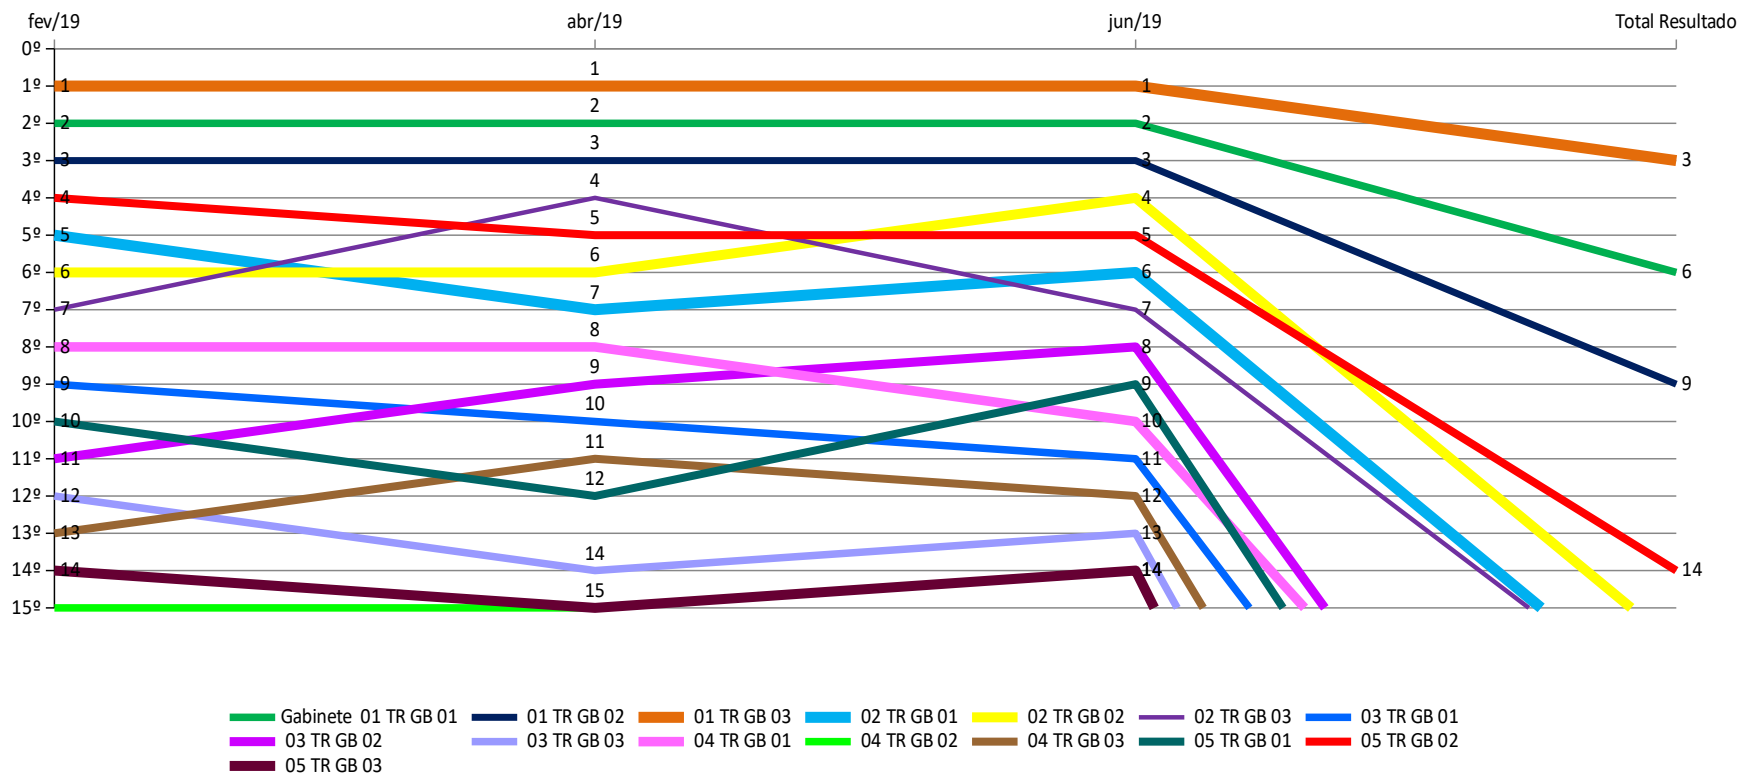

Turmas Recursais - SJRJ

GRÁFICO DE EVOLUÇÃO NA CLASSIFICAÇÃO DE DESEMPENHO DOS GABINETES DAS TURMAS RECURSAIS DA SEÇÃO JUDICIÁRIA DO RIO DE JANEIRO NO PERÍODO DE FEV/19 A JUN/19

Turmas Recursais - SJRJ

GRÁFICO DE EVOLUÇÃO NA CLASSIFICAÇÃO DE DESEMPENHO DOS GABINETES DAS TURMAS RECURSAIS DA SEÇÃO JUDICIÁRIA DO RIO DE JANEIRO NO PERÍODO DE FEV/19 A JUN/19

Turmas Recursais - SJES

GRÁFICO DE EVOLUÇÃO NA CLASSIFICAÇÃO DE DESEMPENHO DOS GABINETES DAS TURMAS RECURSAIS DA SEÇÃO JUDICIÁRIA DO ESPÍRITO SANTO NO PERÍODO DE MAR/14 A JUN/19