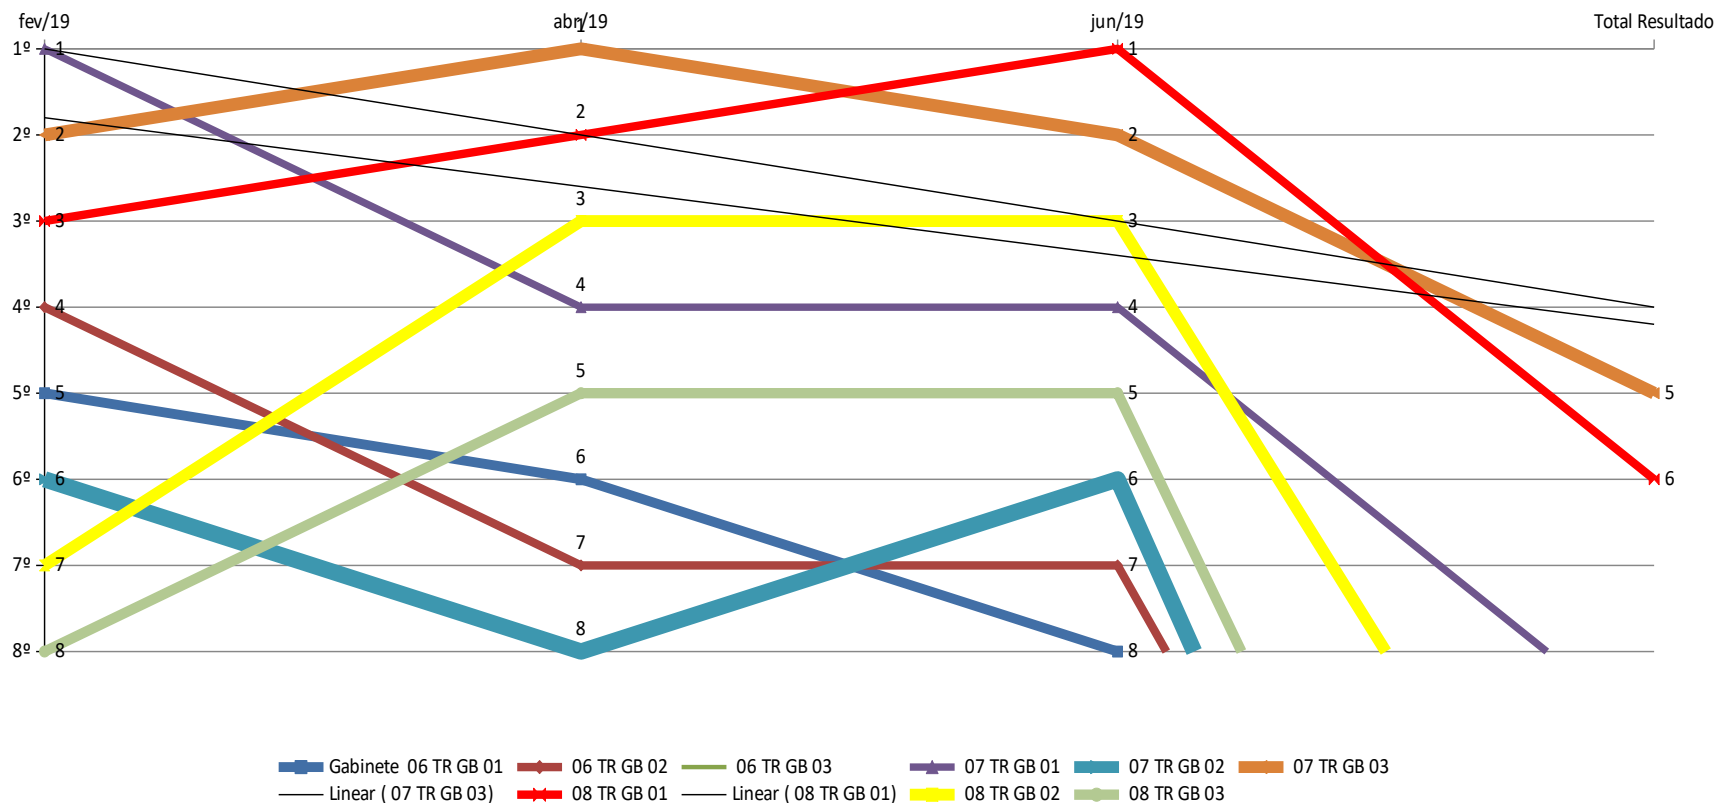

Turmas Recursais - SJRJ

GRÁFICO DE EVOLUÇÃO NA CLASSIFICAÇÃO DE DESEMPENHO DOS GABINETES DAS TURMAS RECURSAIS DA SEÇÃO JUDICIÁRIA DO RIO DE JANEIRO NO PERÍODO DE FEV/19 A JUN/19

Turmas Recursais - SJRJ

GRÁFICO DE EVOLUÇÃO NA CLASSIFICAÇÃO DE DESEMPENHO DOS GABINETES DAS TURMAS RECURSAIS DA SEÇÃO JUDICIÁRIA DO RIO DE JANEIRO NO PERÍODO DE FEV/19 A JUN/19

Turmas Recursais - SJES

GRÁFICO DE EVOLUÇÃO NA CLASSIFICAÇÃO DE DESEMPENHO DOS GABINETES DAS TURMAS RECURSAIS DA SEÇÃO JUDICIÁRIA DO ESPÍRITO SANTO NO PERÍODO DE MAR/14 A JUN/19