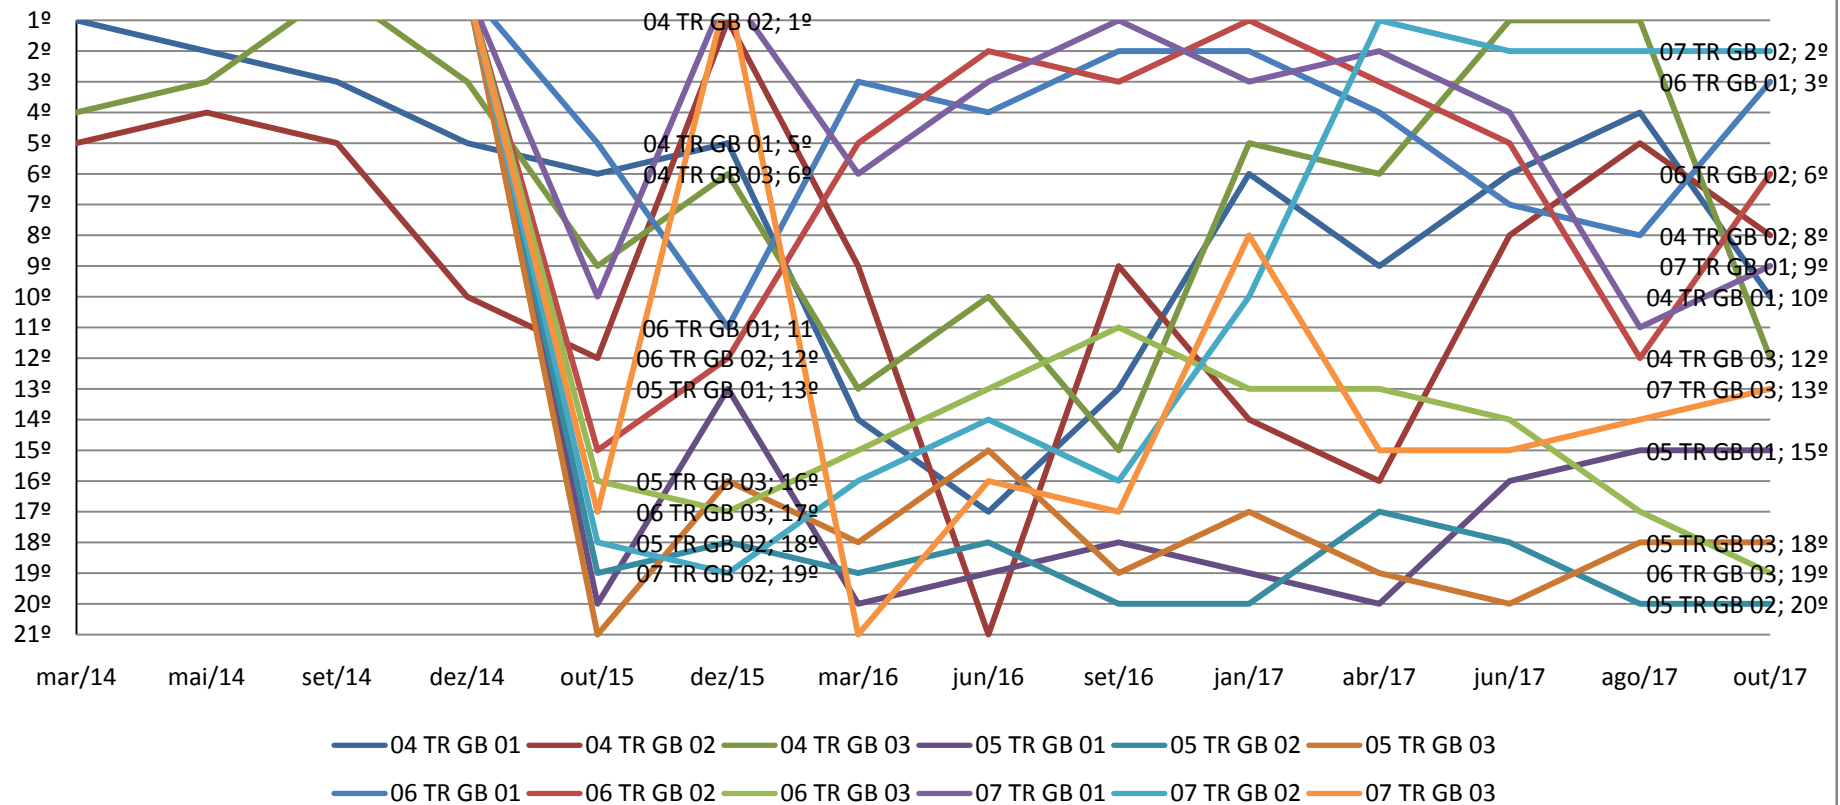

Turmas Recursais - SJRJ

GRÁFICO DE EVOLUÇÃO NA CLASSIFICAÇÃO DE DESEMPENHO DOS GABINETES DAS TURMAS RECURSAIS DA SEÇÃO JUDICIÁRIA DO RIO DE JANEIRO NO PERÍODO DE MAR/14 A OUT/17

Turmas Recursais - SJRJ

GRÁFICO DE EVOLUÇÃO NA CLASSIFICAÇÃO DE DESEMPENHO DOS GABINETES DAS TURMAS RECURSAIS DA SEÇÃO JUDICIÁRIA DO RIO DE JANEIRO NO PERÍODO DE MAR/14 A OUT/17

Turmas Recursais - SJES

GRÁFICO DE EVOLUÇÃO NA CLASSIFICAÇÃO DE DESEMPENHO DOS GABINETES DAS TURMAS RECURSAIS DA SEÇÃO JUDICIÁRIA DO ESPÍRITO SANTO NO PERÍODO DE MAR/14 A OUT/17