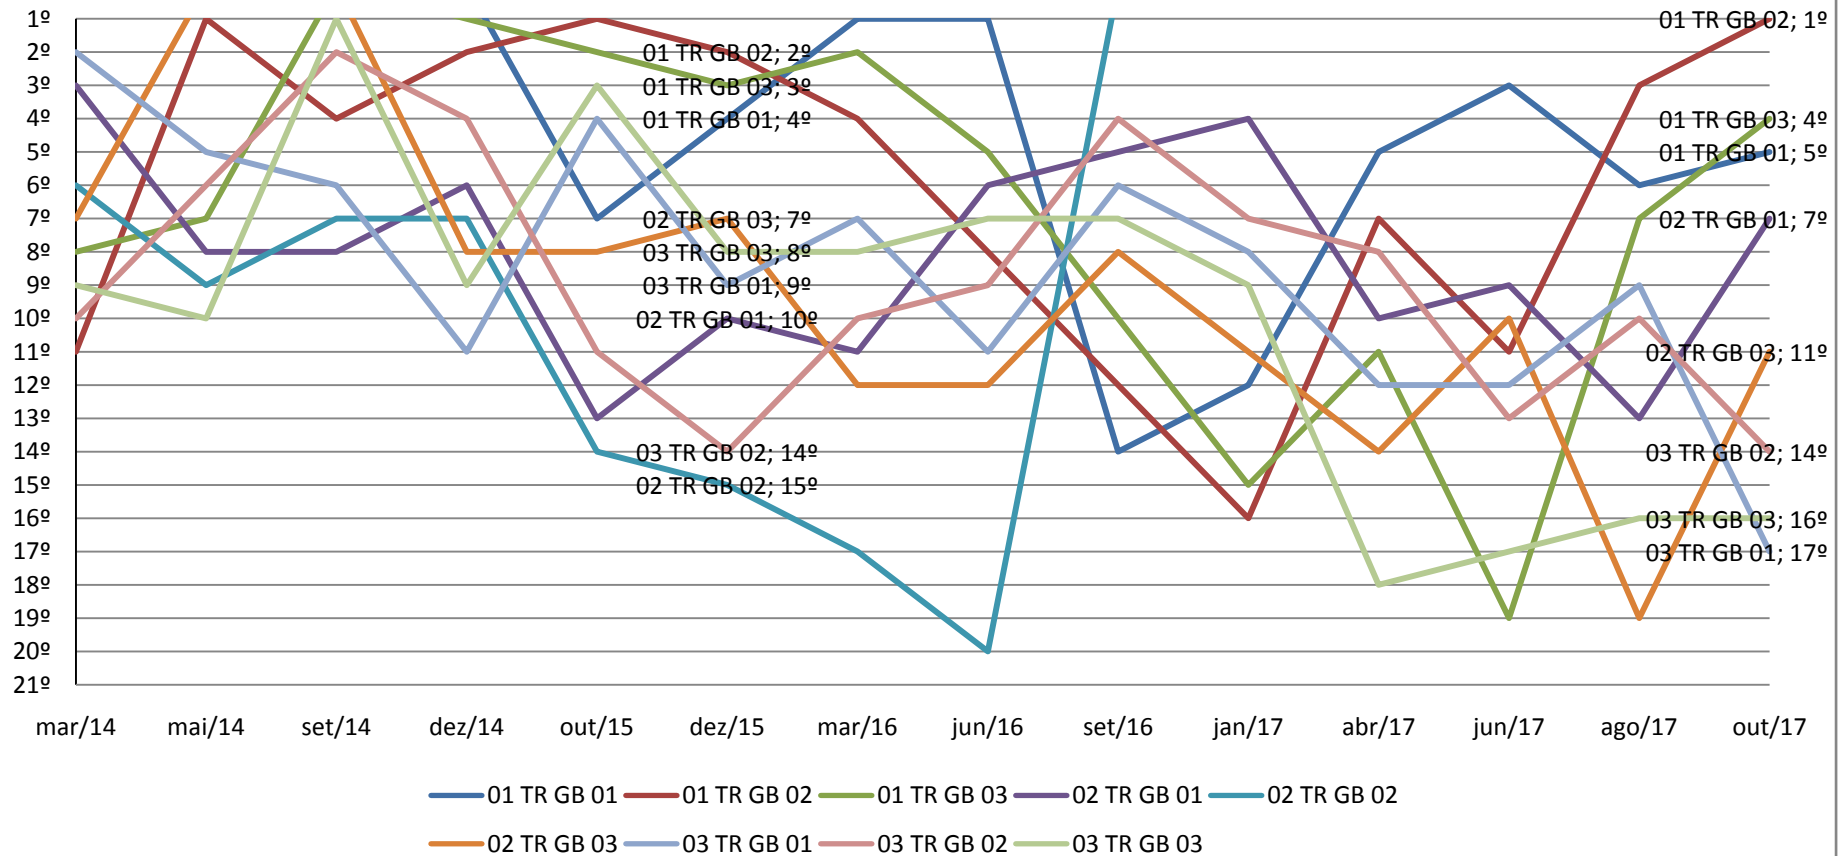

Turmas Recursais - SJRJ

GRÁFICO DE EVOLUÇÃO NA CLASSIFICAÇÃO DE DESEMPENHO DOS GABINETES DAS TURMAS RECURSAIS DA SEÇÃO JUDICIÁRIA DO RIO DE JANEIRO NO PERÍODO DE MAR/14 A OUT/17

Turmas Recursais - SJRJ

GRÁFICO DE EVOLUÇÃO NA CLASSIFICAÇÃO DE DESEMPENHO DOS GABINETES DAS TURMAS RECURSAIS DA SEÇÃO JUDICIÁRIA DO RIO DE JANEIRO NO PERÍODO DE MAR/14 A OUT/17

Turmas Recursais - SJES

GRÁFICO DE EVOLUÇÃO NA CLASSIFICAÇÃO DE DESEMPENHO DOS GABINETES DAS TURMAS RECURSAIS DA SEÇÃO JUDICIÁRIA DO ESPÍRITO SANTO NO PERÍODO DE MAR/14 A OUT/17