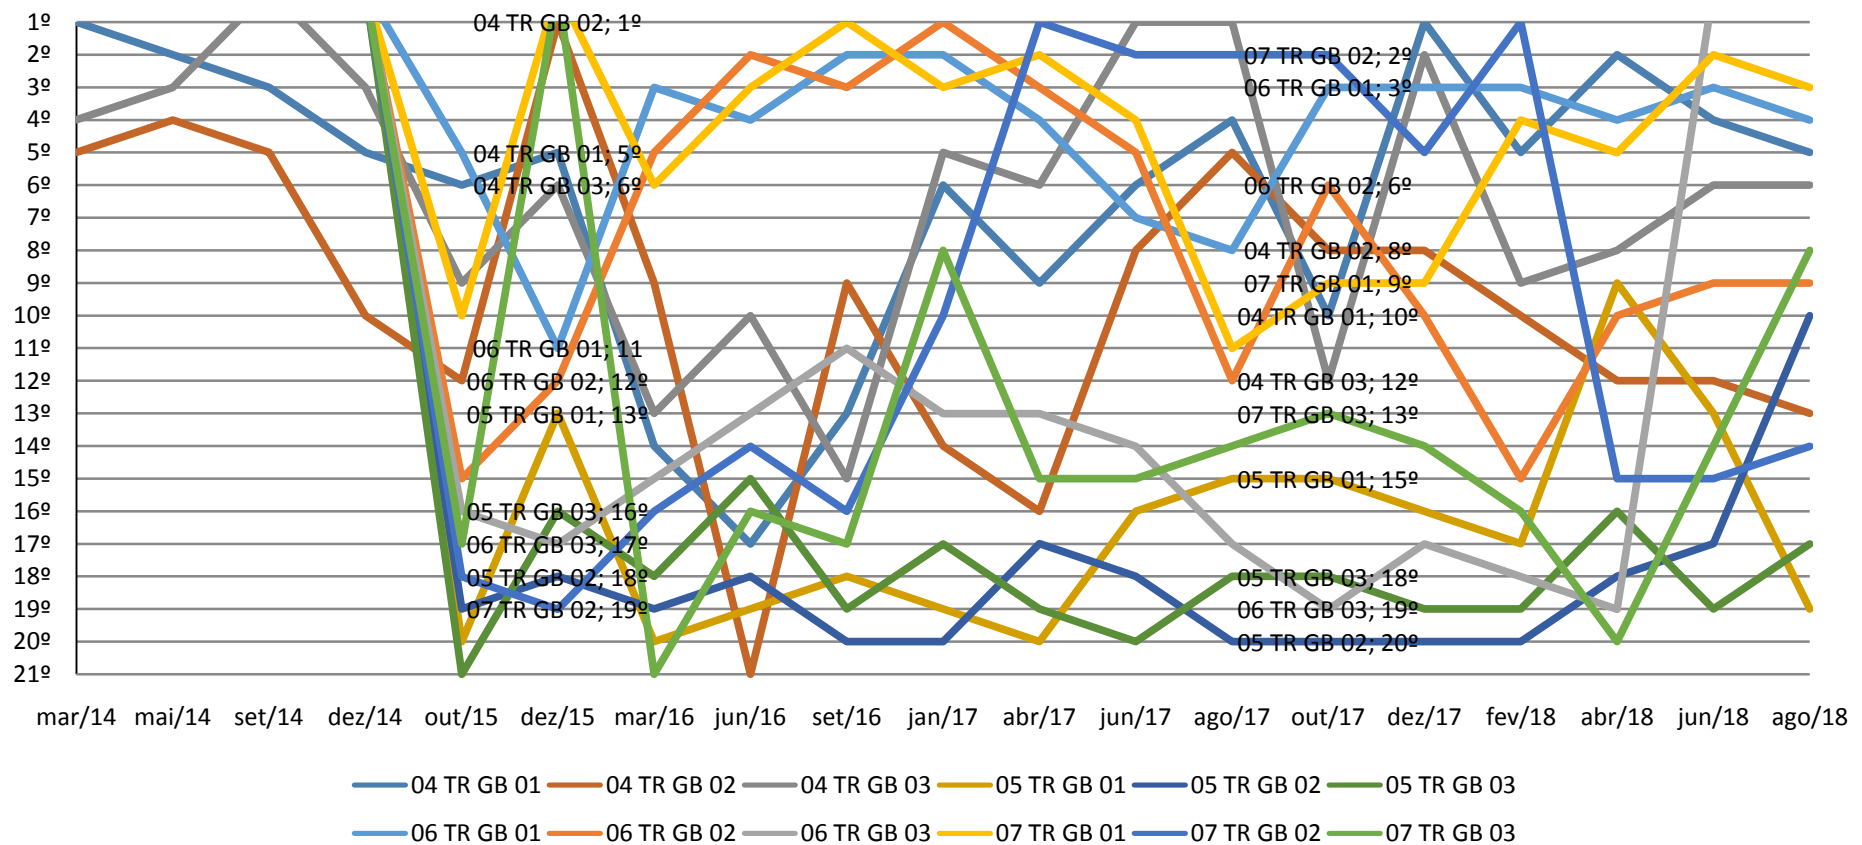

Turmas Recursais - SJRJ

GRÁFICO DE EVOLUÇÃO NA CLASSIFICAÇÃO DE DESEMPENHO DOS GABINETES DAS TURMAS RECURSAIS DA SEÇÃO JUDICIÁRIA DO RIO DE JANEIRO NO PERÍODO DE MAR/14 A AGO/18

Turmas Recursais - SJRJ

GRÁFICO DE EVOLUÇÃO NA CLASSIFICAÇÃO DE DESEMPENHO DOS GABINETES DAS TURMAS RECURSAIS DA SEÇÃO JUDICIÁRIA DO RIO DE JANEIRO NO PERÍODO DE MAR/14 A AGO/18

Turmas Recursais - SJES

GRÁFICO DE EVOLUÇÃO NA CLASSIFICAÇÃO DE DESEMPENHO DOS GABINETES DAS TURMAS RECURSAIS DA SEÇÃO JUDICIÁRIA DO ESPÍRITO SANTO NO PERÍODO DE MAR/14 A AGO/18