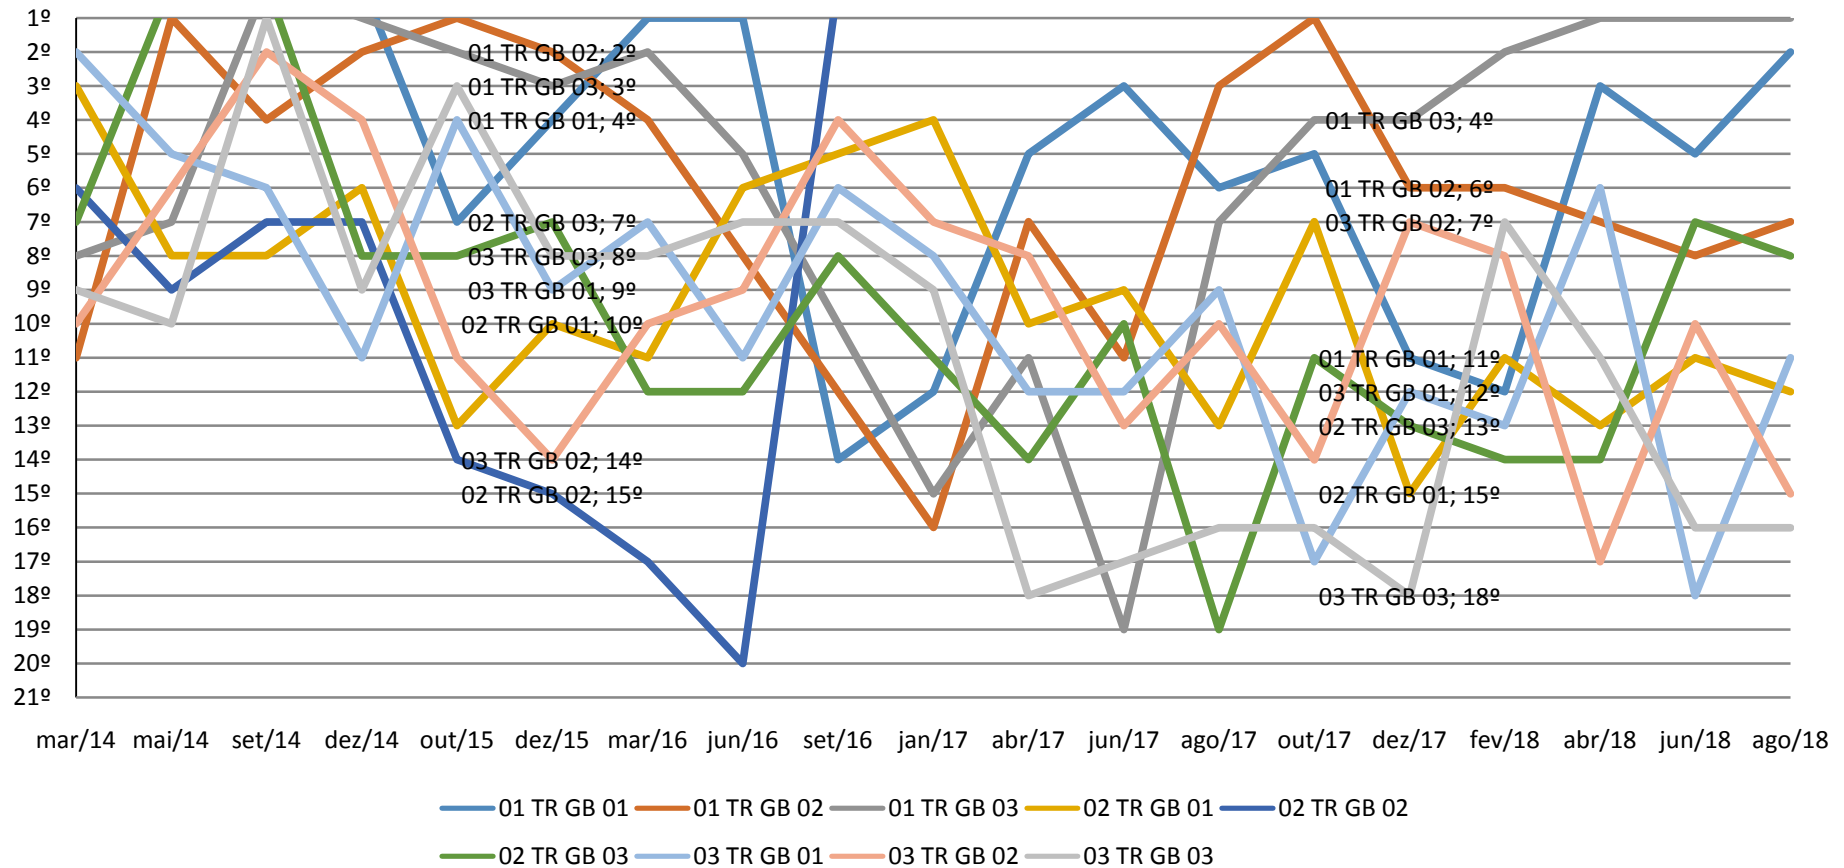

Turmas Recursais - SJRJ

GRÁFICO DE EVOLUÇÃO NA CLASSIFICAÇÃO DE DESEMPENHO DOS GABINETES DAS TURMAS RECURSAIS DA SEÇÃO JUDICIÁRIA DO RIO DE JANEIRO NO PERÍODO DE MAR/14 A AGO/18

Turmas Recursais - SJRJ

GRÁFICO DE EVOLUÇÃO NA CLASSIFICAÇÃO DE DESEMPENHO DOS GABINETES DAS TURMAS RECURSAIS DA SEÇÃO JUDICIÁRIA DO RIO DE JANEIRO NO PERÍODO DE MAR/14 A AGO/18

Turmas Recursais - SJES

GRÁFICO DE EVOLUÇÃO NA CLASSIFICAÇÃO DE DESEMPENHO DOS GABINETES DAS TURMAS RECURSAIS DA SEÇÃO JUDICIÁRIA DO ESPÍRITO SANTO NO PERÍODO DE MAR/14 A AGO/18