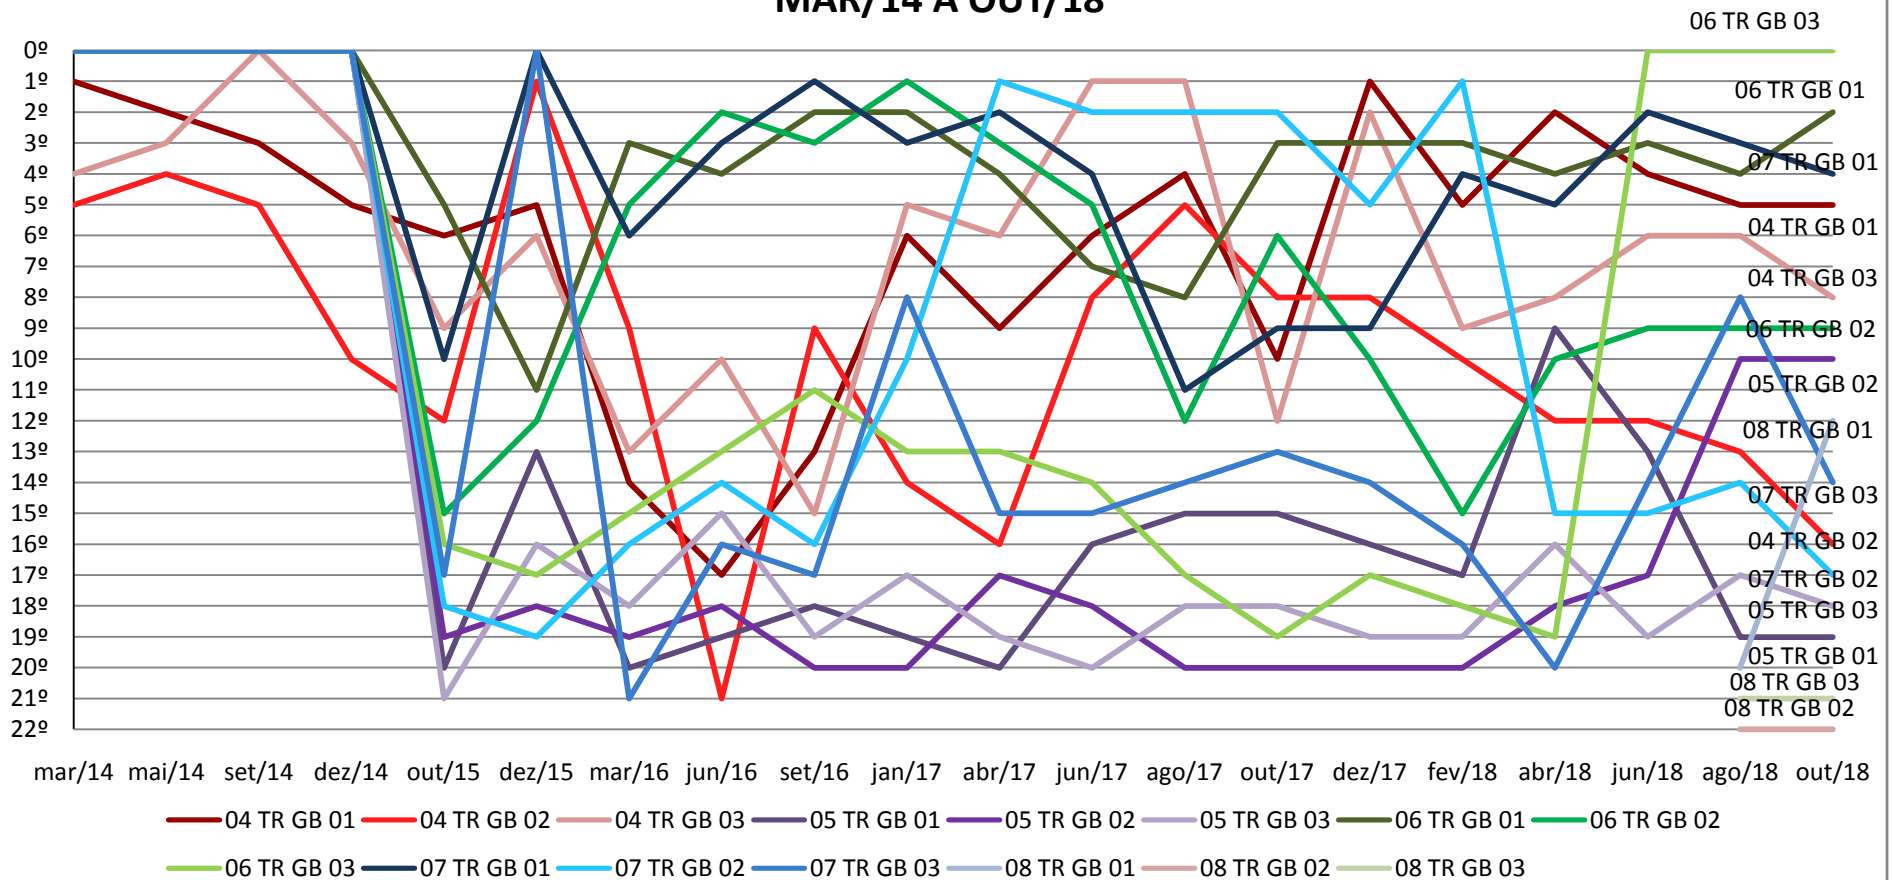

Turmas Recursais - SJRJ

GRÁFICO DE EVOLUÇÃO NA CLASSIFICAÇÃO DE DESEMPENHO DOS GABINETES DAS TURMAS RECURSAIS DA SEÇÃO JUDICIÁRIA DO RIO DE JANEIRO NO PERÍODO DE MAR/14 A OUT/18

Turmas Recursais - SJRJ

GRÁFICO DE EVOLUÇÃO NA CLASSIFICAÇÃO DE DESEMPENHO DOS GABINETES DAS TURMAS RECURSAIS DA SEÇÃO JUDICIÁRIA DO RIO DE JANEIRO NO PERÍODO DE MAR/14 A OUT/18

Turmas Recursais - SJES

GRÁFICO DE EVOLUÇÃO NA CLASSIFICAÇÃO DE DESEMPENHO DOS GABINETES DAS TURMAS RECURSAIS DA SEÇÃO JUDICIÁRIA DO ESPÍRITO SANTO NO PERÍODO DE MAR/14 A OUT/18