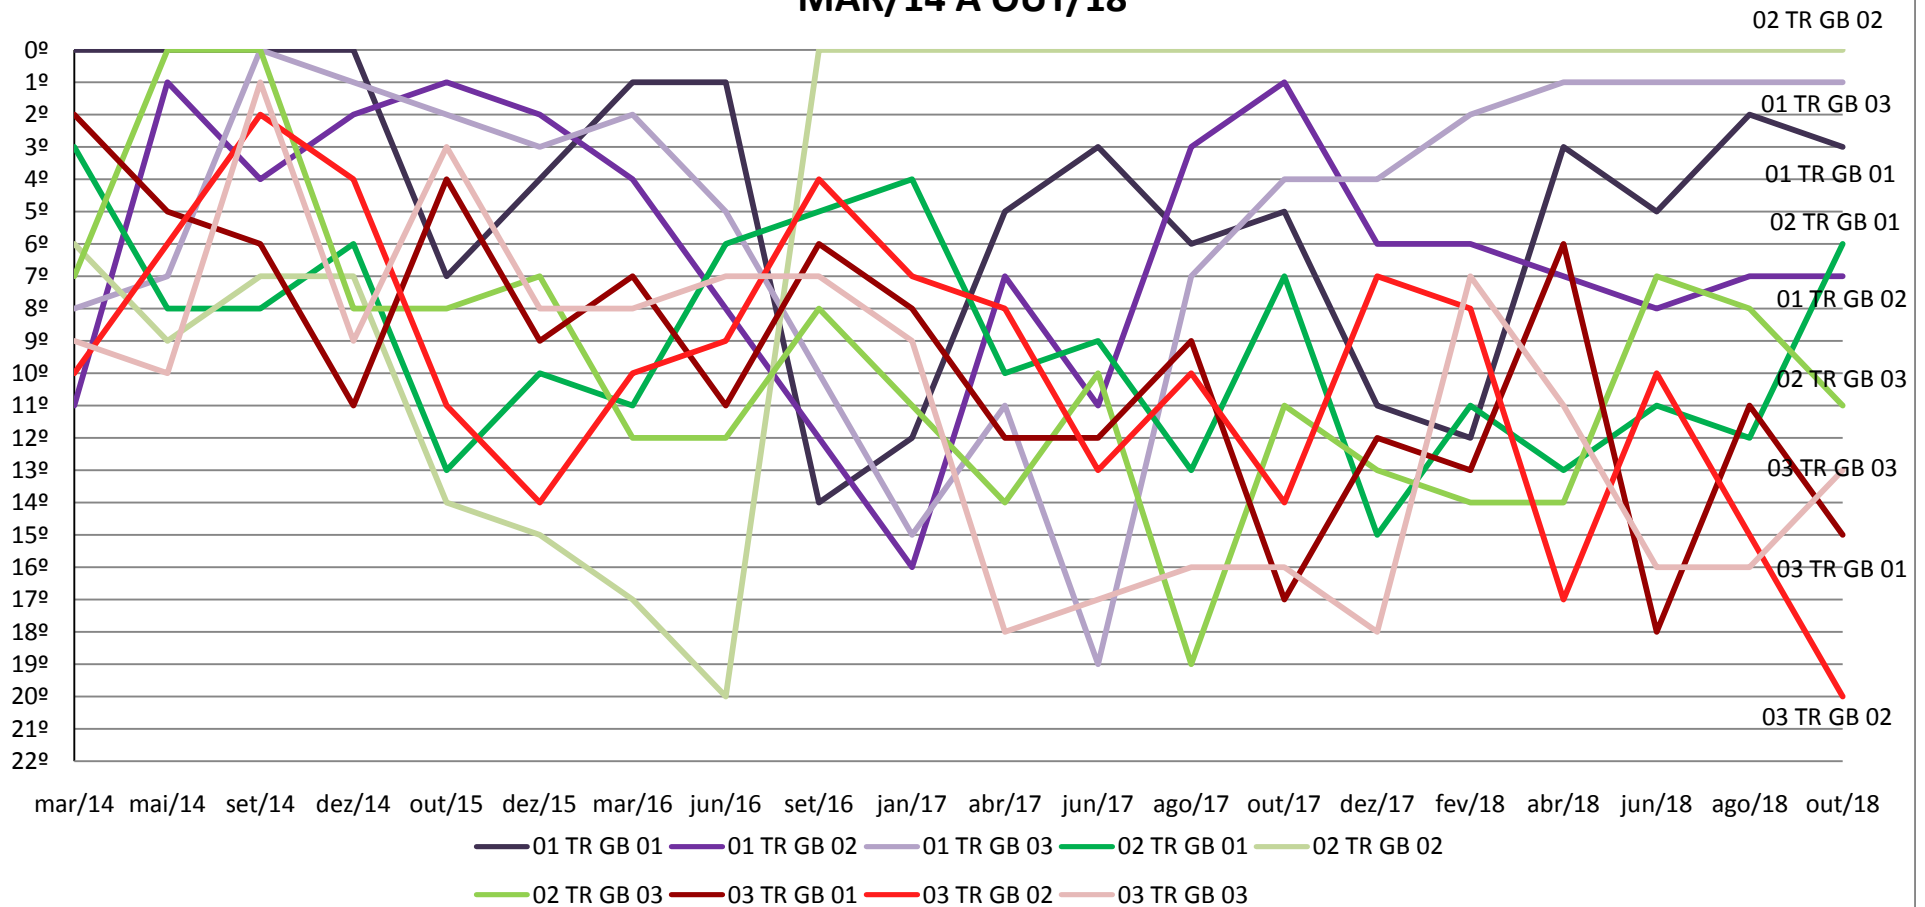

Turmas Recursais - SJRJ

GRÁFICO DE EVOLUÇÃO NA CLASSIFICAÇÃO DE DESEMPENHO DOS GABINETES DAS TURMAS RECURSAIS DA SEÇÃO JUDICIÁRIA DO RIO DE JANEIRO NO PERÍODO DE MAR/14 A OUT/18

Turmas Recursais - SJRJ

GRÁFICO DE EVOLUÇÃO NA CLASSIFICAÇÃO DE DESEMPENHO DOS GABINETES DAS TURMAS RECURSAIS DA SEÇÃO JUDICIÁRIA DO RIO DE JANEIRO NO PERÍODO DE MAR/14 A OUT/18

Turmas Recursais - SJES

GRÁFICO DE EVOLUÇÃO NA CLASSIFICAÇÃO DE DESEMPENHO DOS GABINETES DAS TURMAS RECURSAIS DA SEÇÃO JUDICIÁRIA DO ESPÍRITO SANTO NO PERÍODO DE MAR/14 A OUT/18