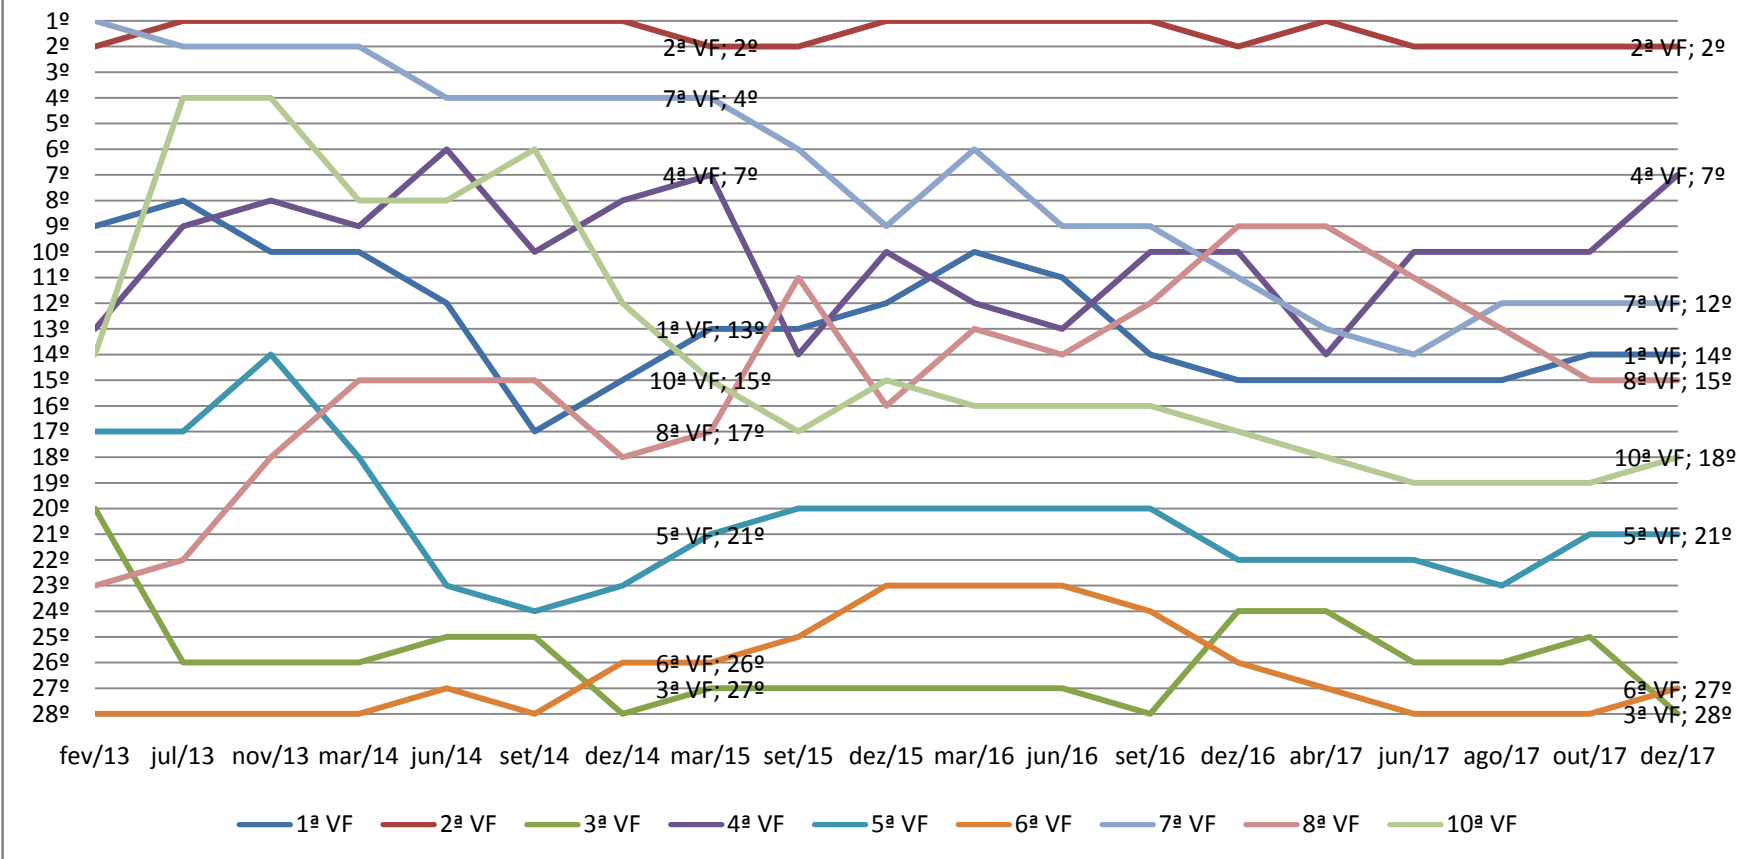

Varas Cíveis - SJRJ (1ª VF a 10ª VF)

GRÁFICO DE EVOLUÇÃO NA CLASSIFICAÇÃO DE DESEMPENHO DAS VARAS CÍVEIS DA CAPITAL NO PERÍODO DE FEV/13 A DEZ/17

Varas Cíveis - SJRJ (11ª VF a 20ª VF)

GRÁFICO DE EVOLUÇÃO NA CLASSIFICAÇÃO DE DESEMPENHO DAS VARAS CÍVEIS DA CAPITAL NO PERÍODO DE FEV/13 A DEZ/17

Varas Cíveis - SJRJ (21ª VF a 32ª VF)

GRÁFICO DE EVOLUÇÃO NA CLASSIFICAÇÃO DE DESEMPENHO DAS VARAS CÍVEIS DA CAPITAL NO PERÍODO DE FEV/13 A DEZ/17