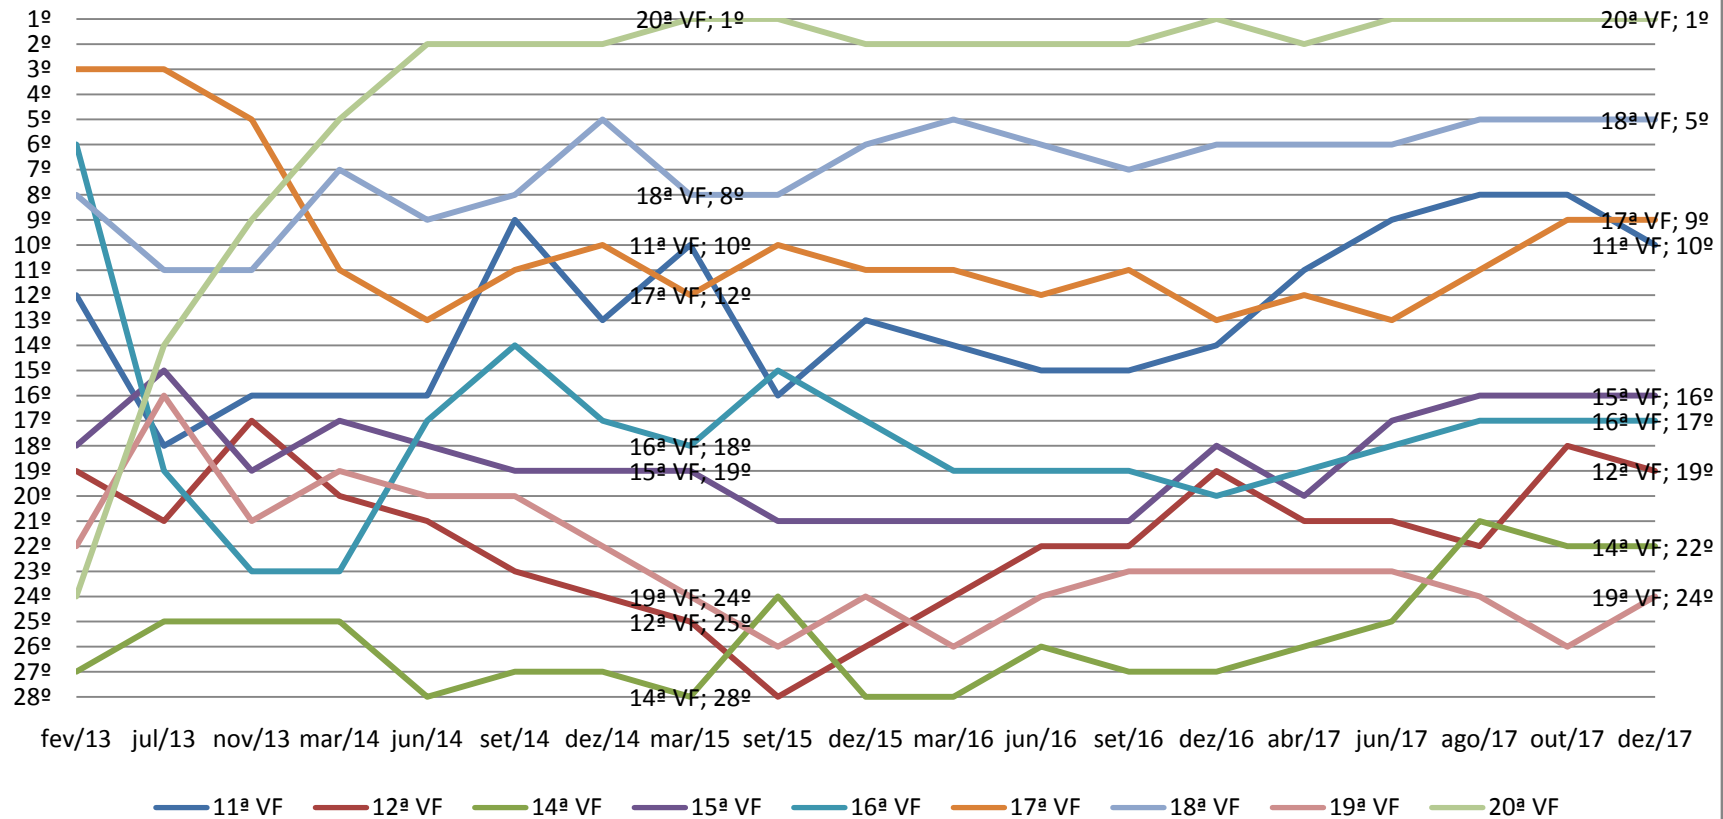

Varas Cíveis - SJRJ (1ª VF a 10ª VF)

GRÁFICO DE EVOLUÇÃO NA CLASSIFICAÇÃO DE DESEMPENHO DAS VARAS CÍVEIS DA CAPITAL NO PERÍODO DE FEV/13 A DEZ/17

Varas Cíveis - SJRJ (11ª VF a 20ª VF)

GRÁFICO DE EVOLUÇÃO NA CLASSIFICAÇÃO DE DESEMPENHO DAS VARAS CÍVEIS DA CAPITAL NO PERÍODO DE FEV/13 A DEZ/17

Varas Cíveis - SJRJ (21ª VF a 32ª VF)

GRÁFICO DE EVOLUÇÃO NA CLASSIFICAÇÃO DE DESEMPENHO DAS VARAS CÍVEIS DA CAPITAL NO PERÍODO DE FEV/13 A DEZ/17