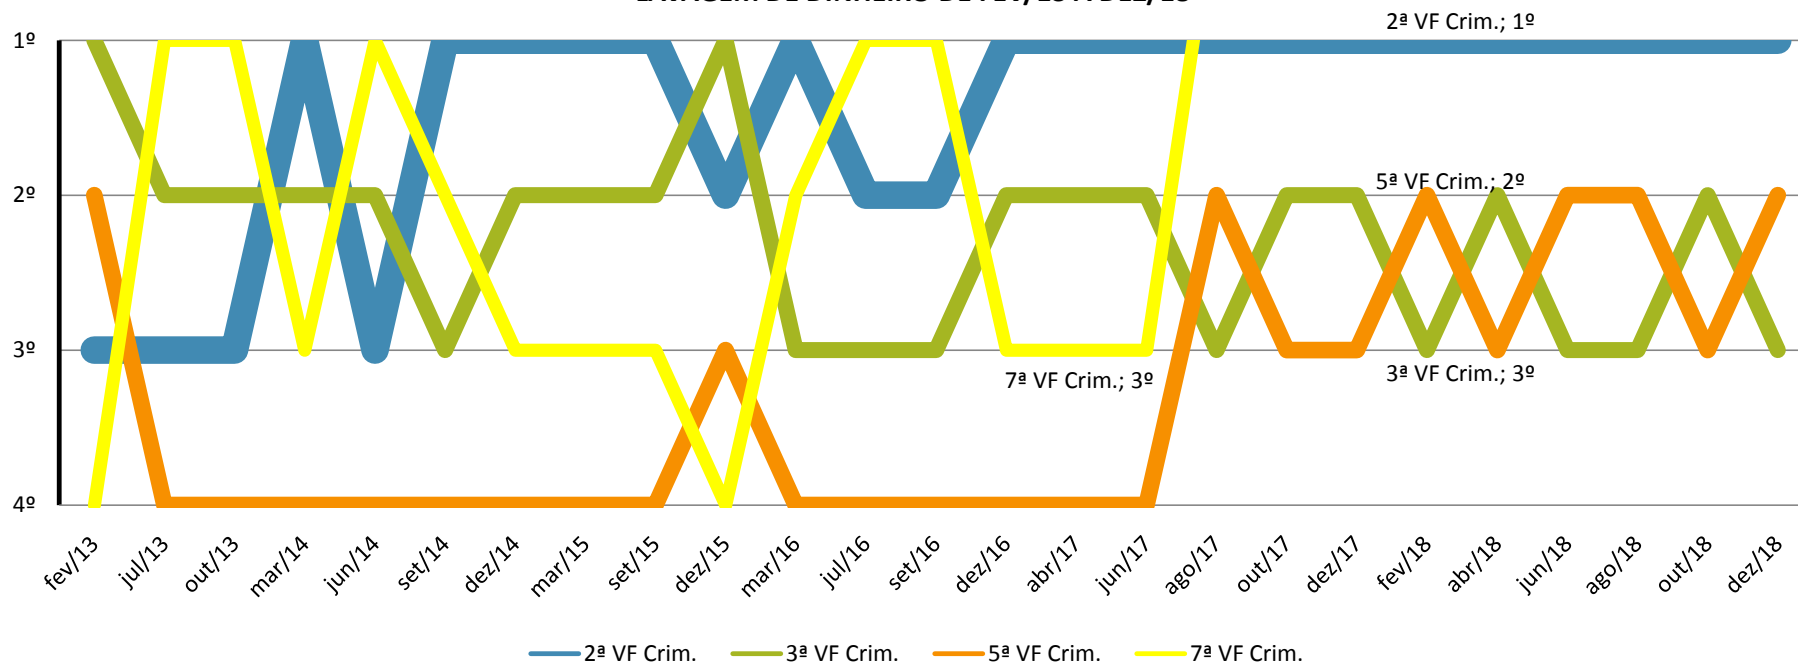

Varas Criminais - SJRJ

GRAFICO DE EVOLUÇÃO NA CLASSIFICAÇÃO DE DESEMPENHO DAS VARAS CRIMINAIS COM COMPETÊNCIA CONCORRENTE EM MATÉRIA PENAL E ESPECIALIZADA EM CRIMES PRATICADOS POR ORGANIZAÇÕES CRIMINOSAS DE FEV/13 A DEZ/18

GRAFICO DE EVOLUÇÃO NA CLASSIFICAÇÃO DE DESEMPENHO DAS VARAS CRIMINAIS COM COMPETÊNCIA CONCORRENTE EM MATÉRIA PENAL E ESPECIALIZADA EM CRIMES CONTRA O SISTEMA FINANCEIRO NACIONAL E DE LAVAGEM DE DINHEIRO DE FEV/13 A DEZ/18

* 7ª VF não considerada na Classificação de ago/17 e out/17 em razão de estar responsável pela ação referente à Operação Lava-Jato.