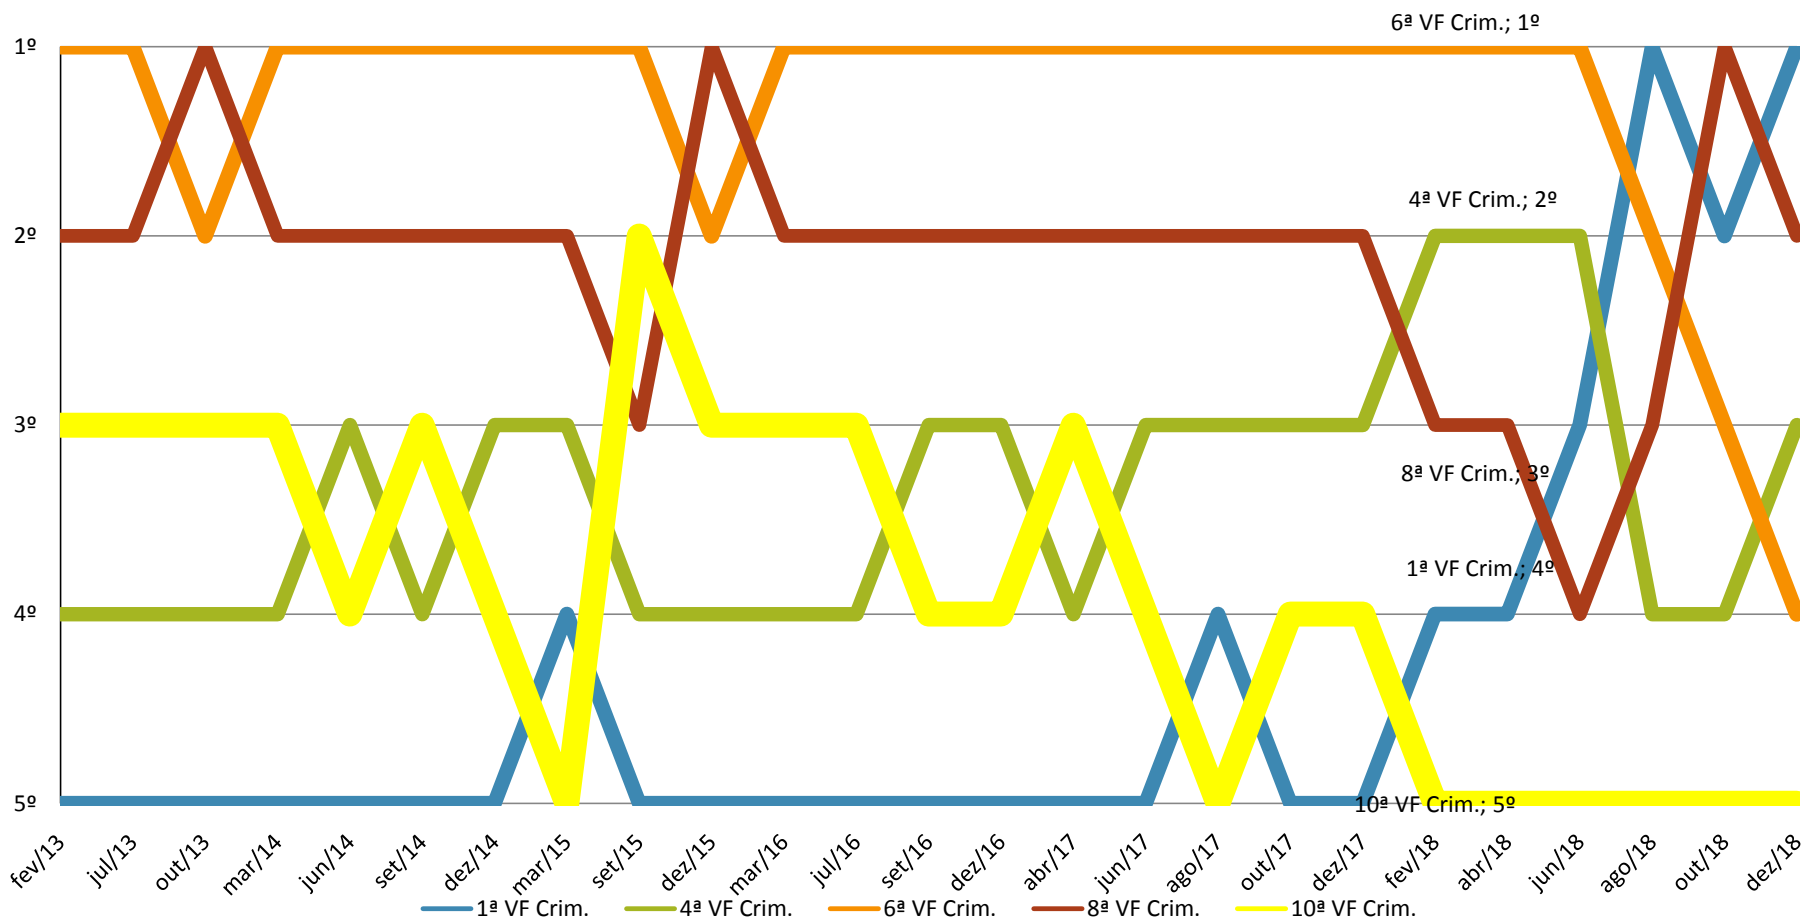

Varas Criminais - SJRJ

GRAFICO DE EVOLUÇÃO NA CLASSIFICAÇÃO DE DESEMPENHO DAS VARAS CRIMINAIS COM COMPETÊNCIA CONCORRENTE EM MATÉRIA PENAL E ESPECIALIZADA EM CRIMES PRATICADOS POR ORGANIZAÇÕES CRIMINOSAS DE FEV/13 A DEZ/18

GRAFICO DE EVOLUÇÃO NA CLASSIFICAÇÃO DE DESEMPENHO DAS VARAS CRIMINAIS COM COMPETÊNCIA CONCORRENTE EM MATÉRIA PENAL E ESPECIALIZADA EM CRIMES CONTRA O SISTEMA FINANCEIRO NACIONAL E DE LAVAGEM DE DINHEIRO DE FEV/13 A DEZ/18

* 7ª VF não considerada na Classificação de ago/17 e out/17 em razão de estar responsável pela ação referente à Operação Lava-Jato.