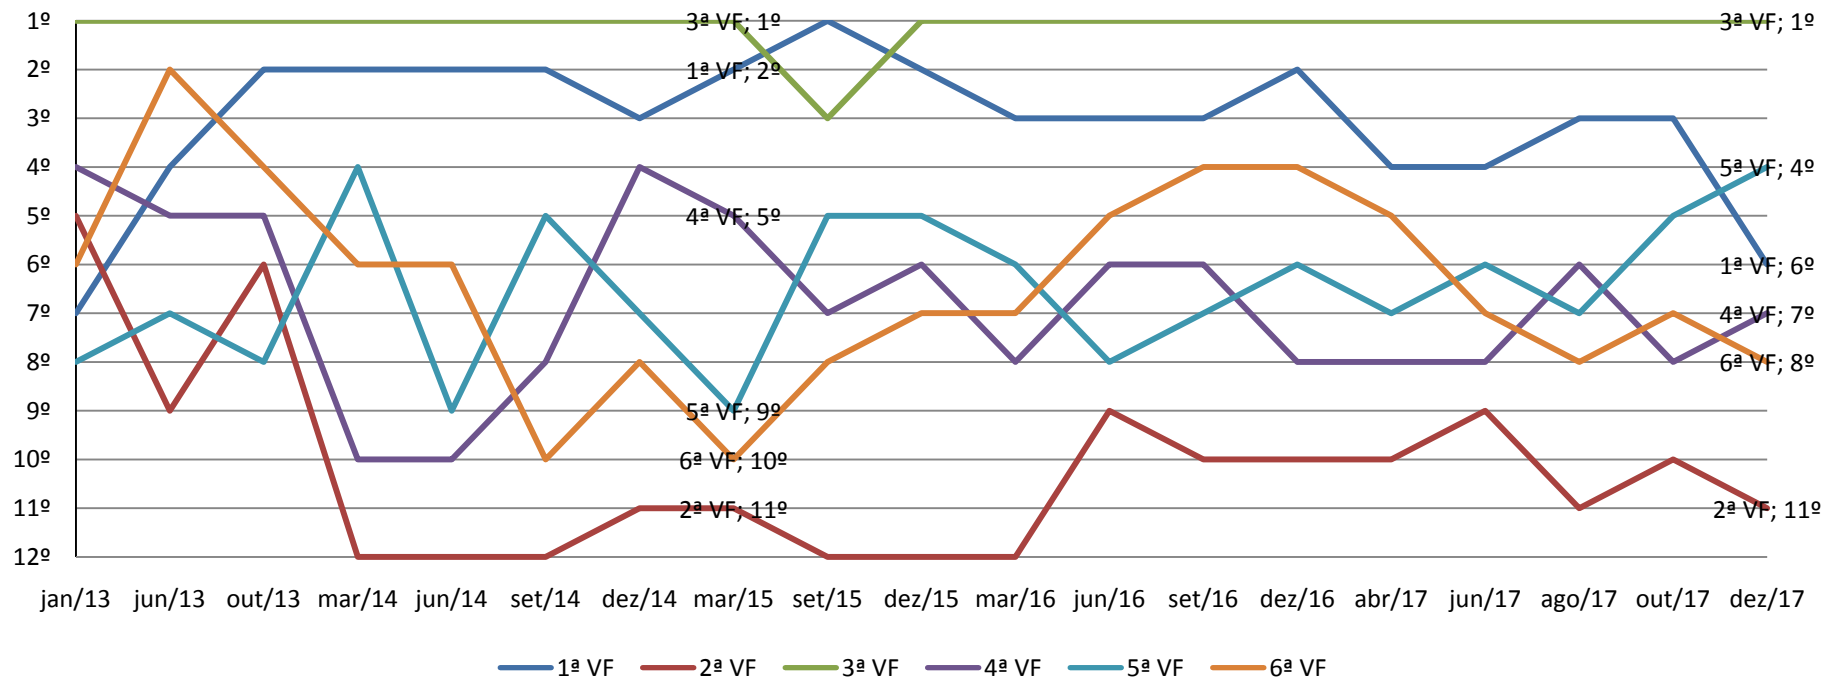

# VARAS DE EXECUÇÃO FISCAL - SJRJ (1ª a 6ª VF)

**GRÁFICO DE EVOLUÇÃO NA CLASSIFICAÇÃO DE DESEMPENHO DAS VARAS DE EXECUÇÃO FISCAL DA CAPITAL NO PERÍODO DE JAN/13 A DEZ/17**

# VARAS DE EXECUÇÃO FISCAL - SJRJ (7ª a 12ª VF)

**GRÁFICO DE EVOLUÇÃO NA CLASSIFICAÇÃO DE DESEMPENHO DAS VARAS DE EXECUÇÃO FISCAL DA CAPITAL NO PERÍODO DE JAN/13 A DEZ/17**