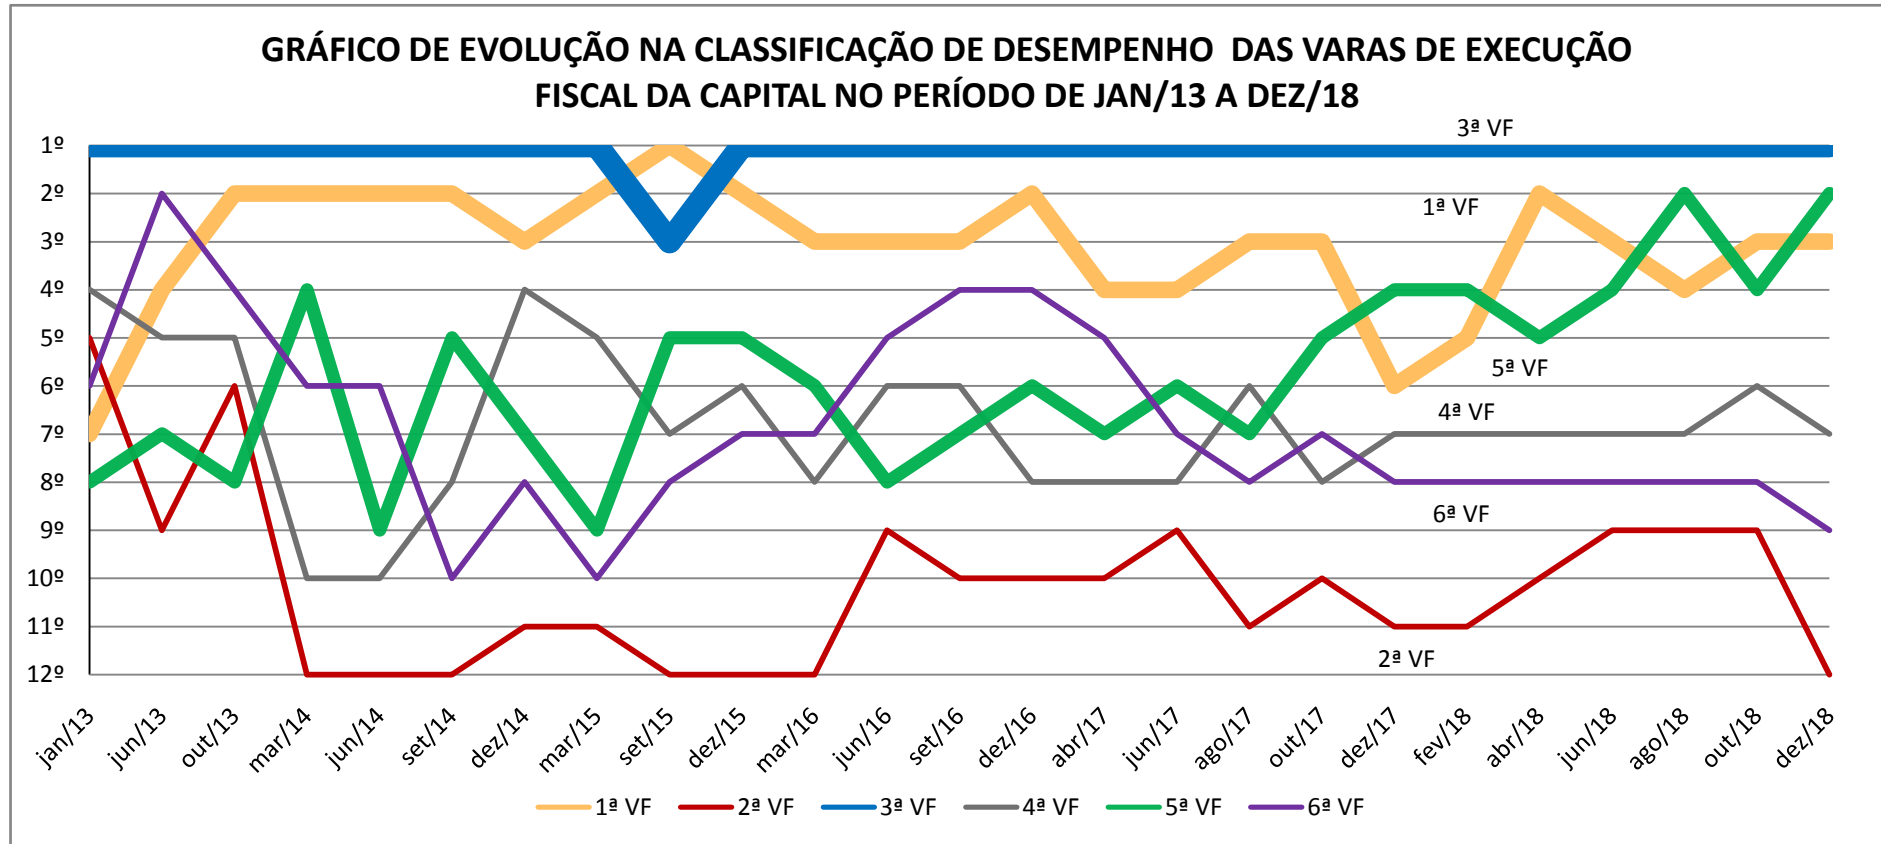

VARAS DE EXECUÇÃO FISCAL - SJRJ (1ª a 6ª VF)

VARAS DE EXECUÇÃO FISCAL - SJRJ (7ª a 12ª VF)

GRÁFICO DE EVOLUÇÃO NA CLASSIFICAÇÃO DE DESEMPENHO DAS VARAS DE EXECUÇÃO FISCAL DA CAPITAL NO PERÍODO DE JAN/13 A DEZ/18