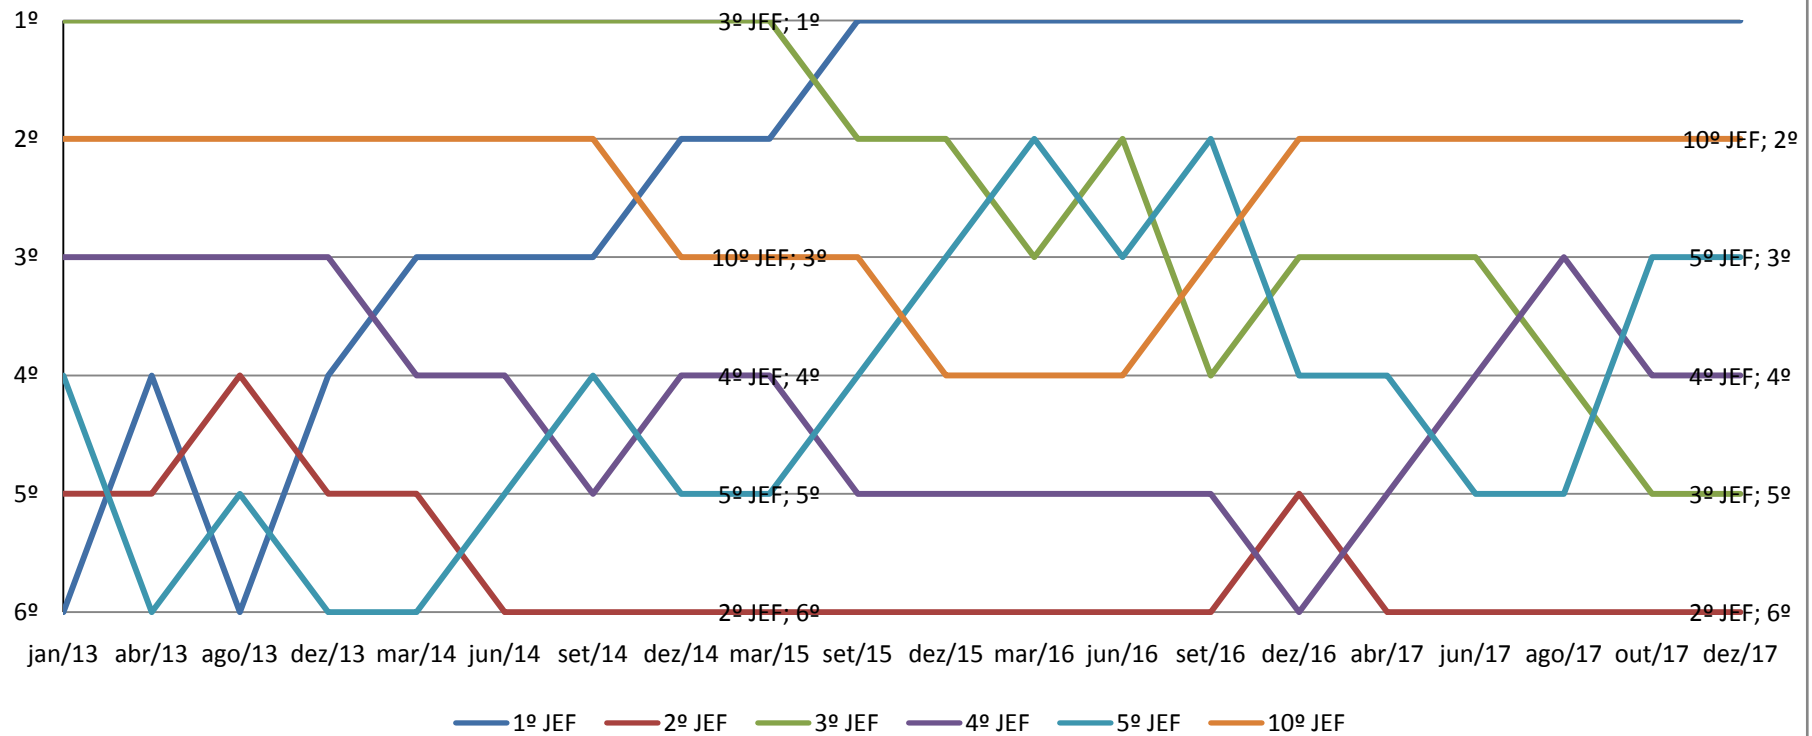

JEFs Cíveis - SJRJ

**GRÁFICO DE EVOLUÇÃO NA CLASSIFICAÇÃO DE DESEMPENHO DOS JUIZADOS ESPECIAIS
FEDERAIS CÍVEIS DA CAPITAL NO PERÍODO DE JAN/13 A DEZ/17**

JEFs Previdenciários - SJRJ

**GRÁFICO DE EVOLUÇÃO NA CLASSIFICAÇÃO DE DESEMPENHO DOS JUIZADOS ESPECIAIS
FEDERAIS PREVIDENCIÁRIOS DA CAPITAL NO PERÍODO DE JAN/13 A DEZ/17**