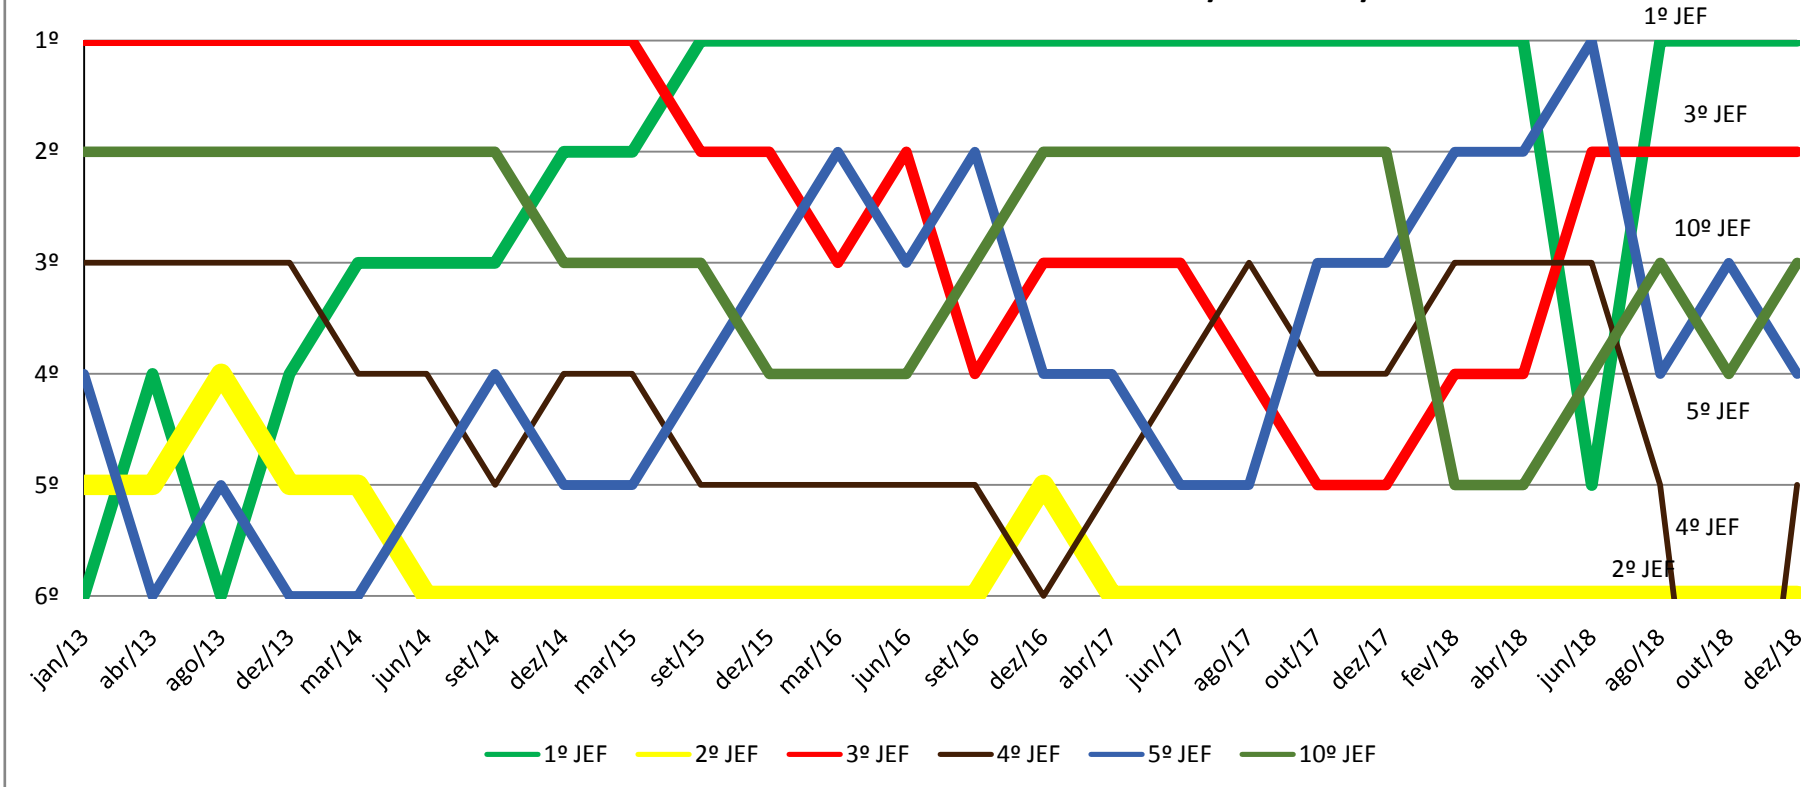

# JEFs Cíveis - SJRJ

**GRÁFICO DE EVOLUÇÃO NA CLASSIFICAÇÃO DE DESEMPENHO DOS JUIZADOS ESPECIAIS  
FEDERAIS CÍVEIS DA CAPITAL NO PERÍODO DE JAN/13 A DEZ/18**