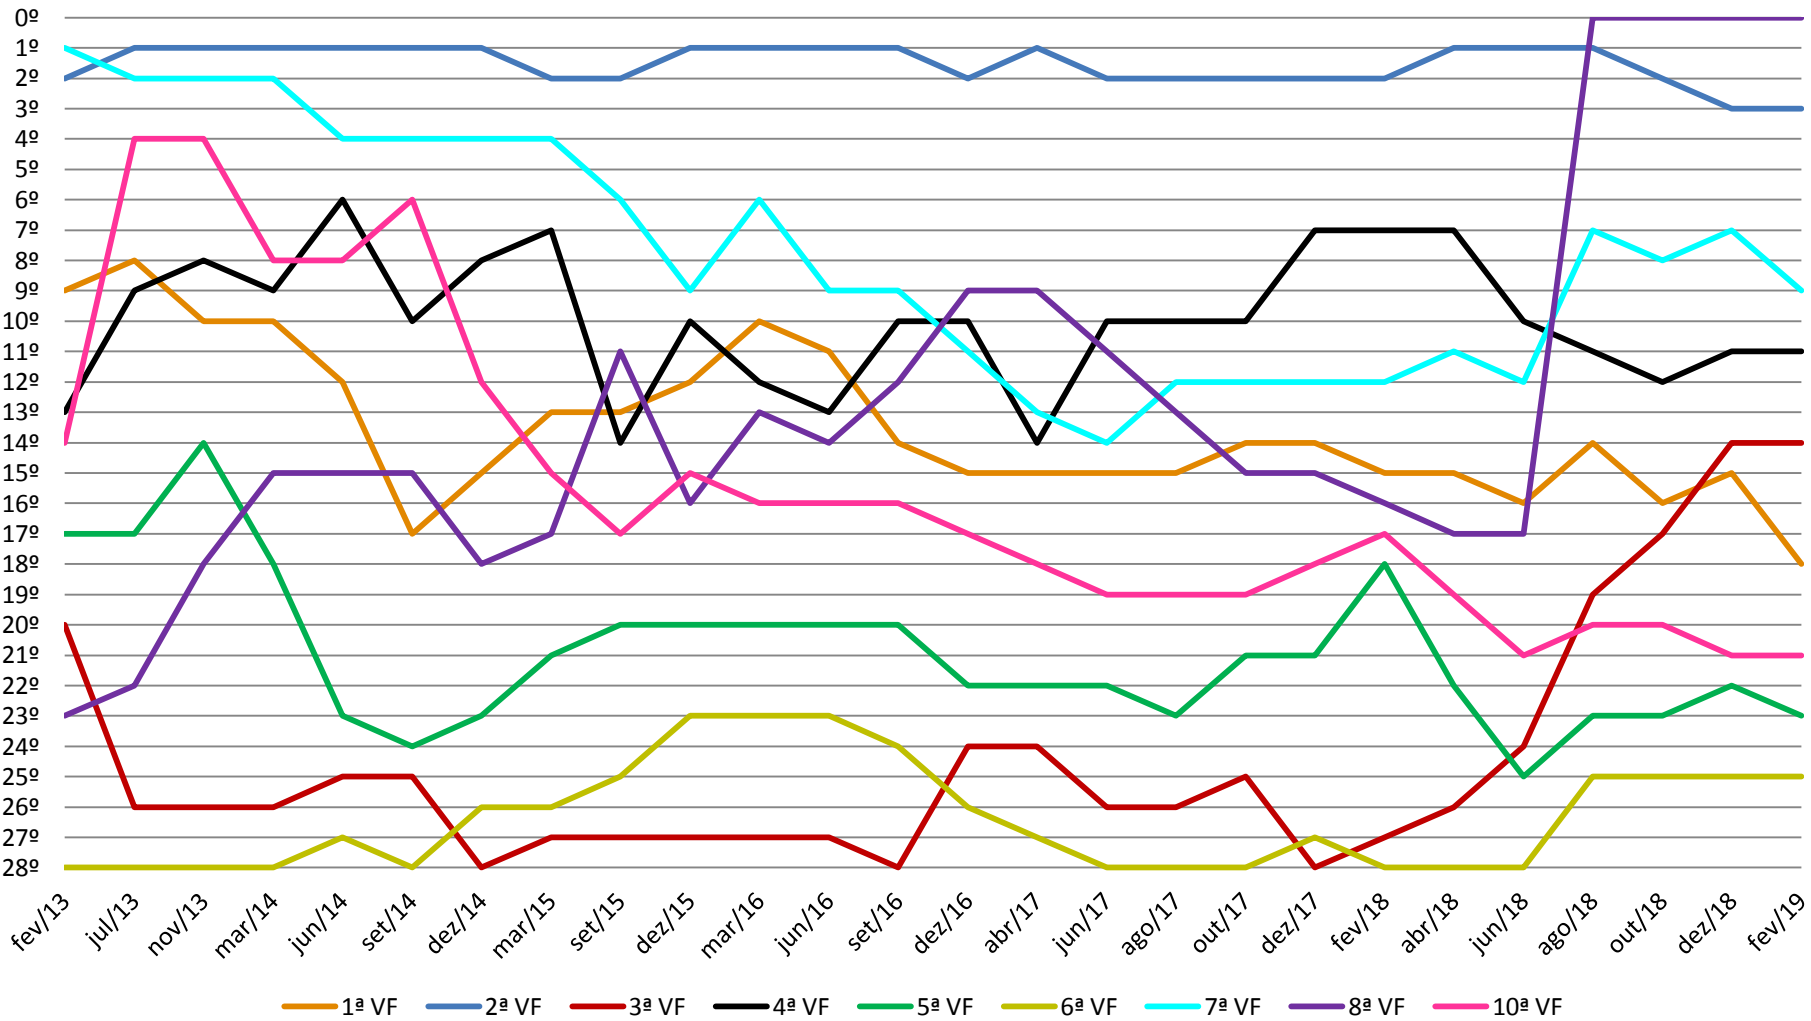

Varas Cíveis - SJRJ (1ª VF a 10ª VF)

**GRÁFICO DE EVOLUÇÃO NA CLASSIFICAÇÃO DE DESEMPENHO DAS VARAS CÍVEIS DA CAPITAL
NO PERÍODO DE FEV/13 A FEV/19**

Varas Cíveis - SJRJ (11ª VF a 20ª VF)

GRÁFICO DE EVOLUÇÃO NA CLASSIFICAÇÃO DE DESEMPENHO DAS VARAS CÍVEIS DA CAPITAL NO PERÍODO DE FEV/13 A FEV/19

Varas Cíveis - SJRJ (21ª VF a 32ª VF)

**GRÁFICO DE EVOLUÇÃO NA CLASSIFICAÇÃO DE DESEMPENHO DAS VARAS CÍVEIS DA CAPITAL
NO PERÍODO DE FEV/13 A FEV/19**