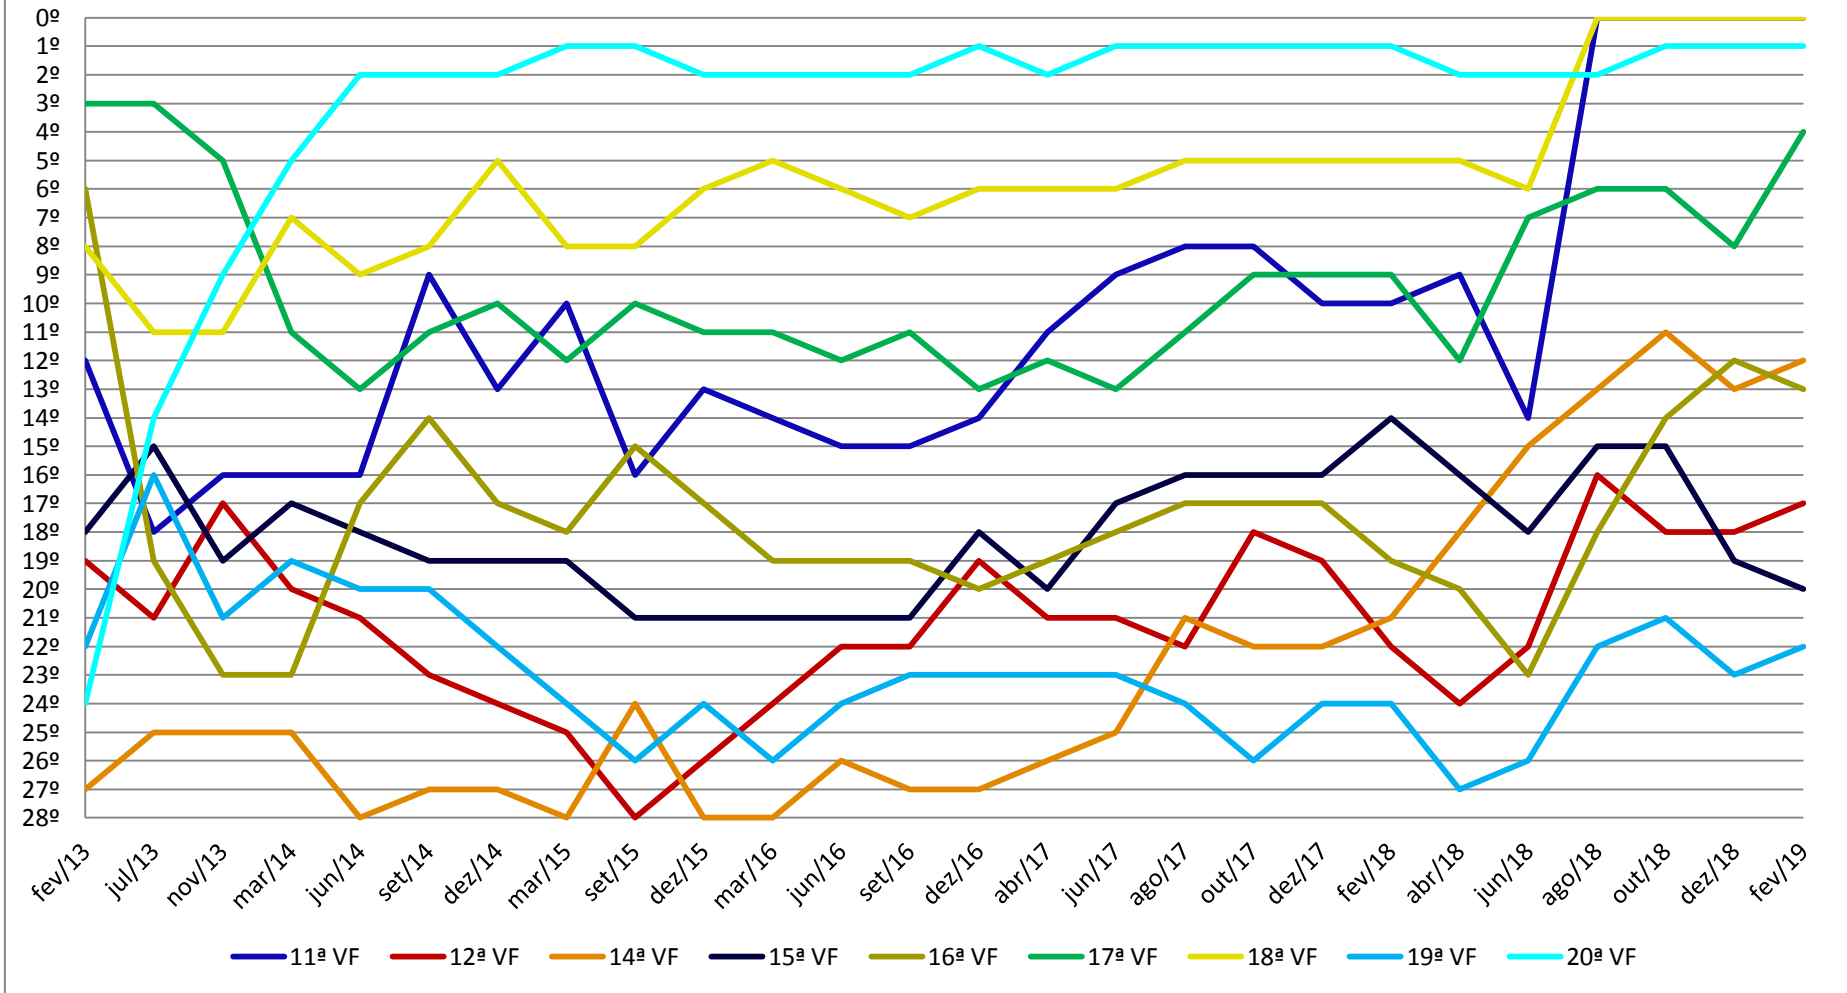

Varas Cíveis - SJRJ (1ª VF a 10ª VF)

**GRÁFICO DE EVOLUÇÃO NA CLASSIFICAÇÃO DE DESEMPENHO DAS VARAS CÍVEIS DA CAPITAL
NO PERÍODO DE FEV/13 A FEV/19**

Varas Cíveis - SJRJ (11ª VF a 20ª VF)

GRÁFICO DE EVOLUÇÃO NA CLASSIFICAÇÃO DE DESEMPENHO DAS VARAS CÍVEIS DA CAPITAL NO PERÍODO DE FEV/13 A FEV/19

Varas Cíveis - SJRJ (21ª VF a 32ª VF)

**GRÁFICO DE EVOLUÇÃO NA CLASSIFICAÇÃO DE DESEMPENHO DAS VARAS CÍVEIS DA CAPITAL
NO PERÍODO DE FEV/13 A FEV/19**