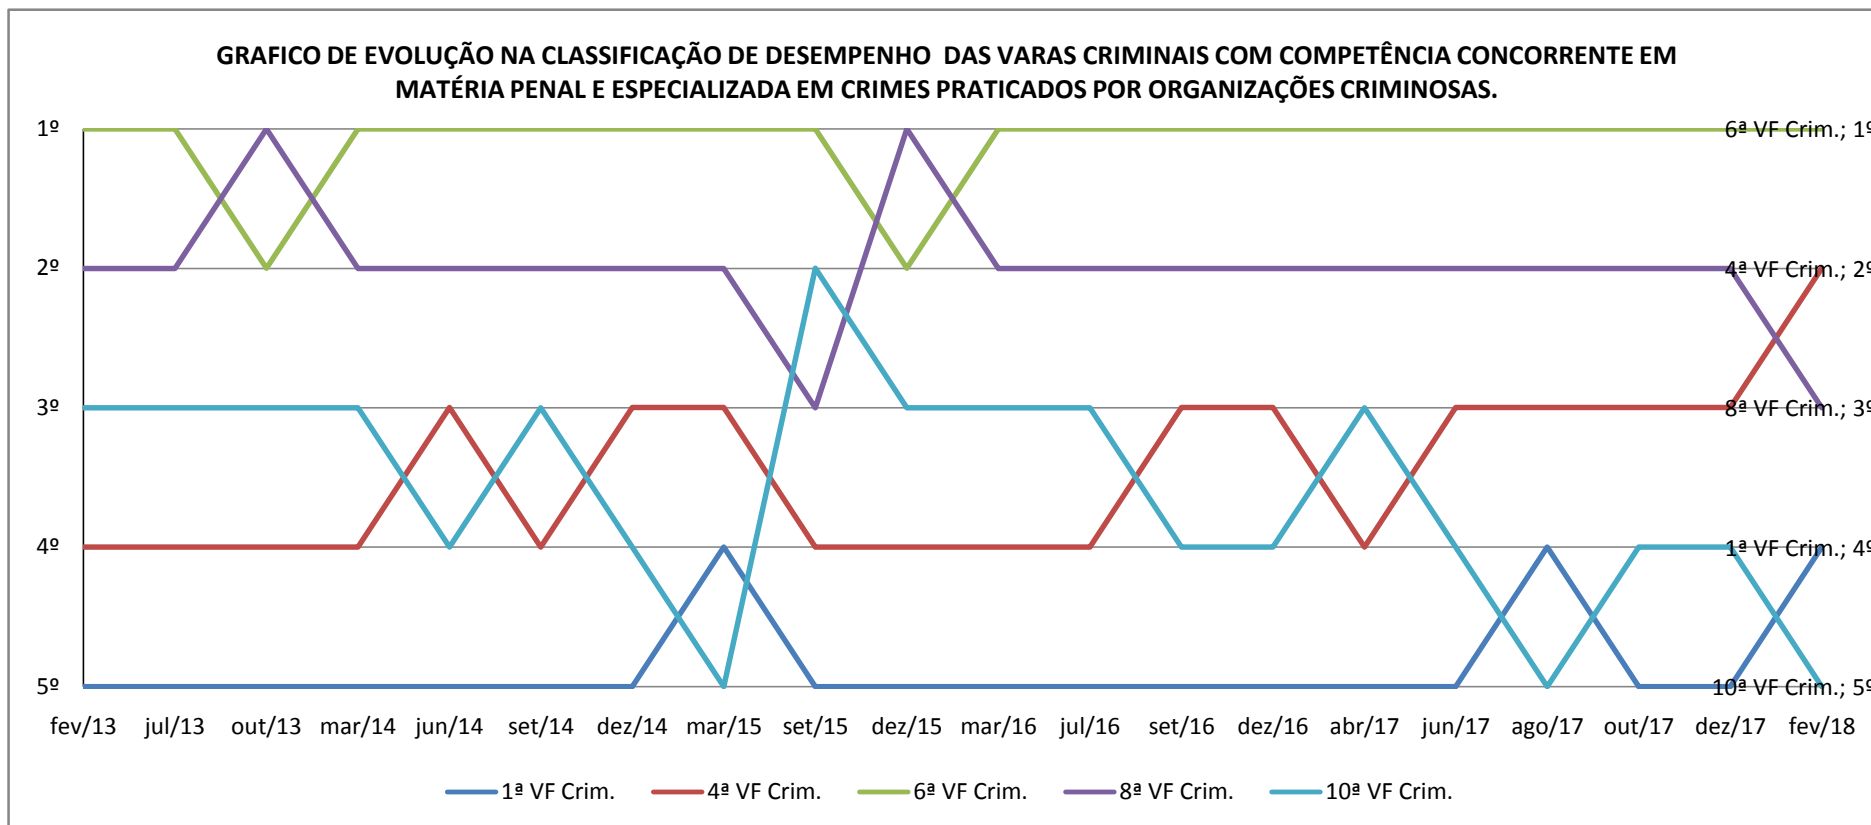

Varas Criminais - SJRJ

GRAFICO DE EVOLUÇÃO NA CLASSIFICAÇÃO DE DESEMPENHO DAS VARAS CRIMINAIS COM COMPETÊNCIA CONCORRENTE EM MATÉRIA PENAL E ESPECIALIZADA EM CRIMES CONTRA O SISTEMA FINANCEIRO NACIONAL E DE LAVAGEM DE DINHEIRO

* 7ª VF não considerada na Classificação de ago/17 e out/17 em razão de estar responsável pela ação referente à Operação Lava-Jato.