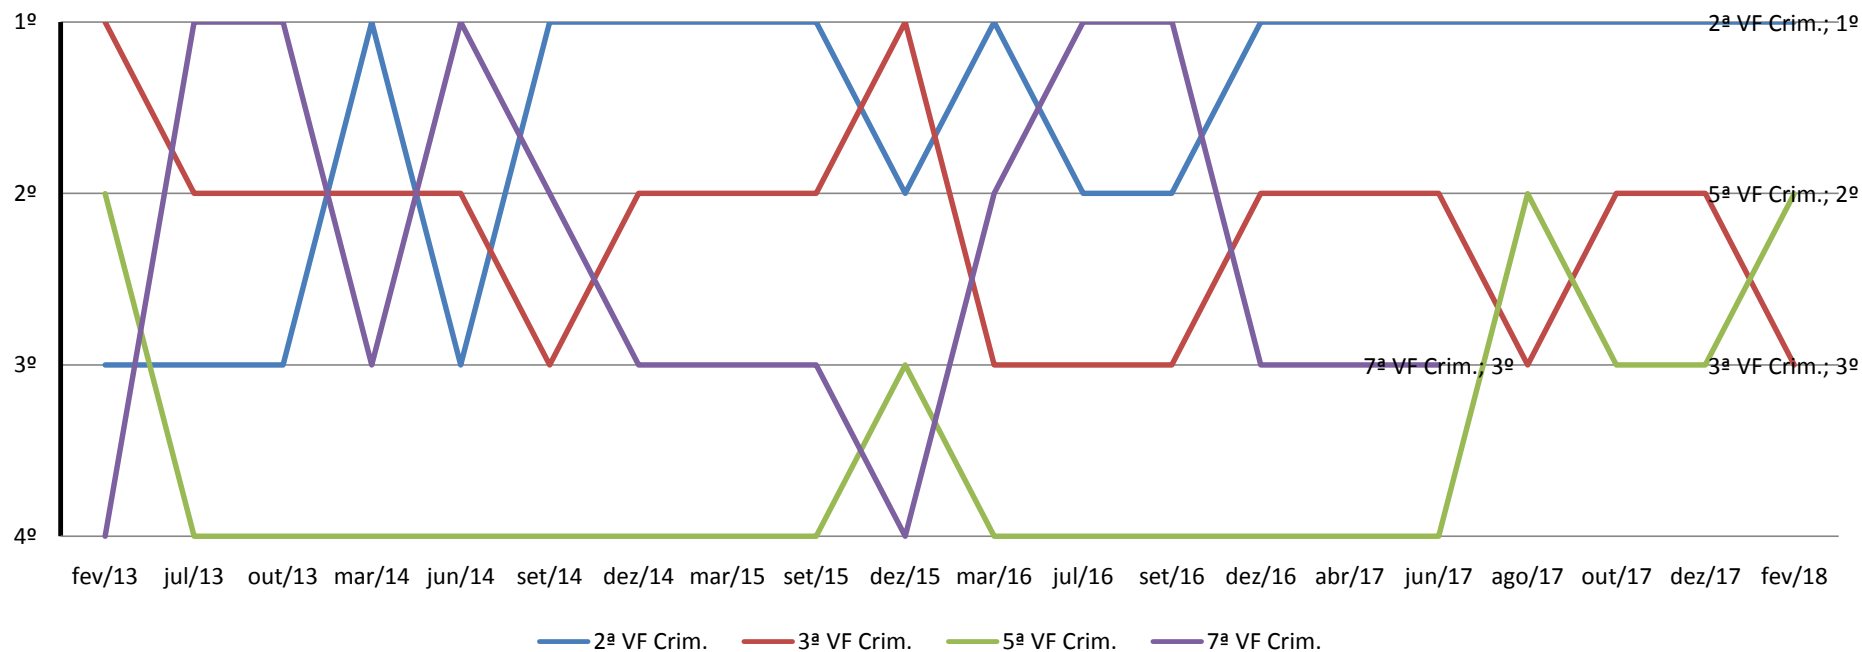

Varas Criminais - SJRJ

GRAFICO DE EVOLUÇÃO NA CLASSIFICAÇÃO DE DESEMPENHO DAS VARAS CRIMINAIS COM COMPETÊNCIA CONCORRENTE EM MATÉRIA PENAL E ESPECIALIZADA EM CRIMES CONTRA O SISTEMA FINANCEIRO NACIONAL E DE LAVAGEM DE DINHEIRO

* 7ª VF não considerada na Classificação de ago/17 e out/17 em razão de estar responsável pela ação referente à Operação Lava-Jato.