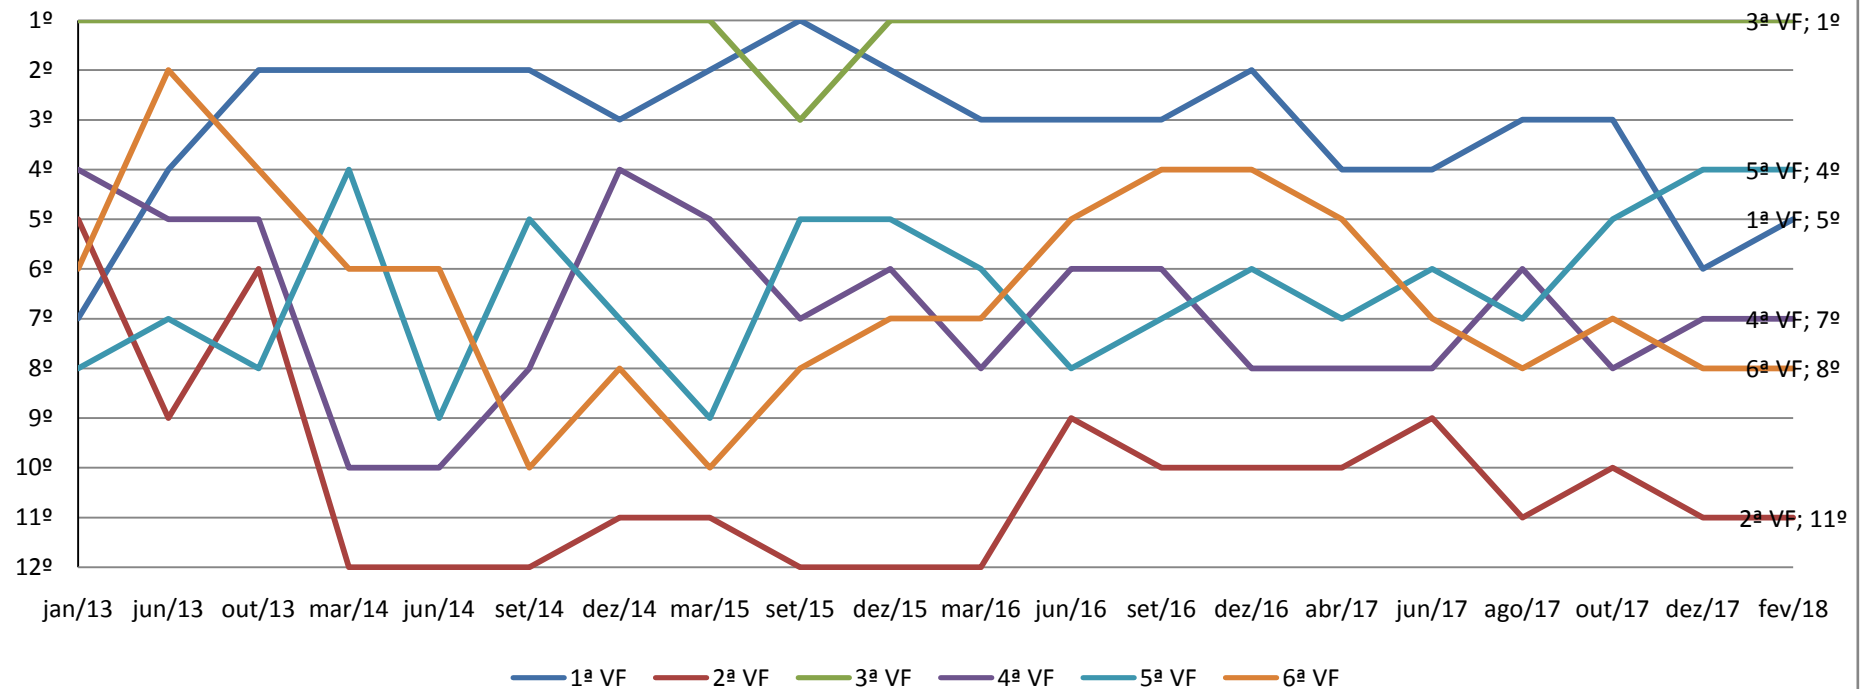

# VARAS DE EXECUÇÃO FISCAL - SJRJ (1ª a 6ª VF)

**GRÁFICO DE EVOLUÇÃO NA CLASSIFICAÇÃO DE DESEMPENHO DAS VARAS DE EXECUÇÃO FISCAL DA CAPITAL NO PERÍODO DE JAN/13 A FEV/18**

# VARAS DE EXECUÇÃO FISCAL - SJRJ (7ª a 12ª VF)

**GRÁFICO DE EVOLUÇÃO NA CLASSIFICAÇÃO DE DESEMPENHO DAS VARAS DE EXECUÇÃO FISCAL DA CAPITAL NO PERÍODO DE JAN/13 A FEV/18**