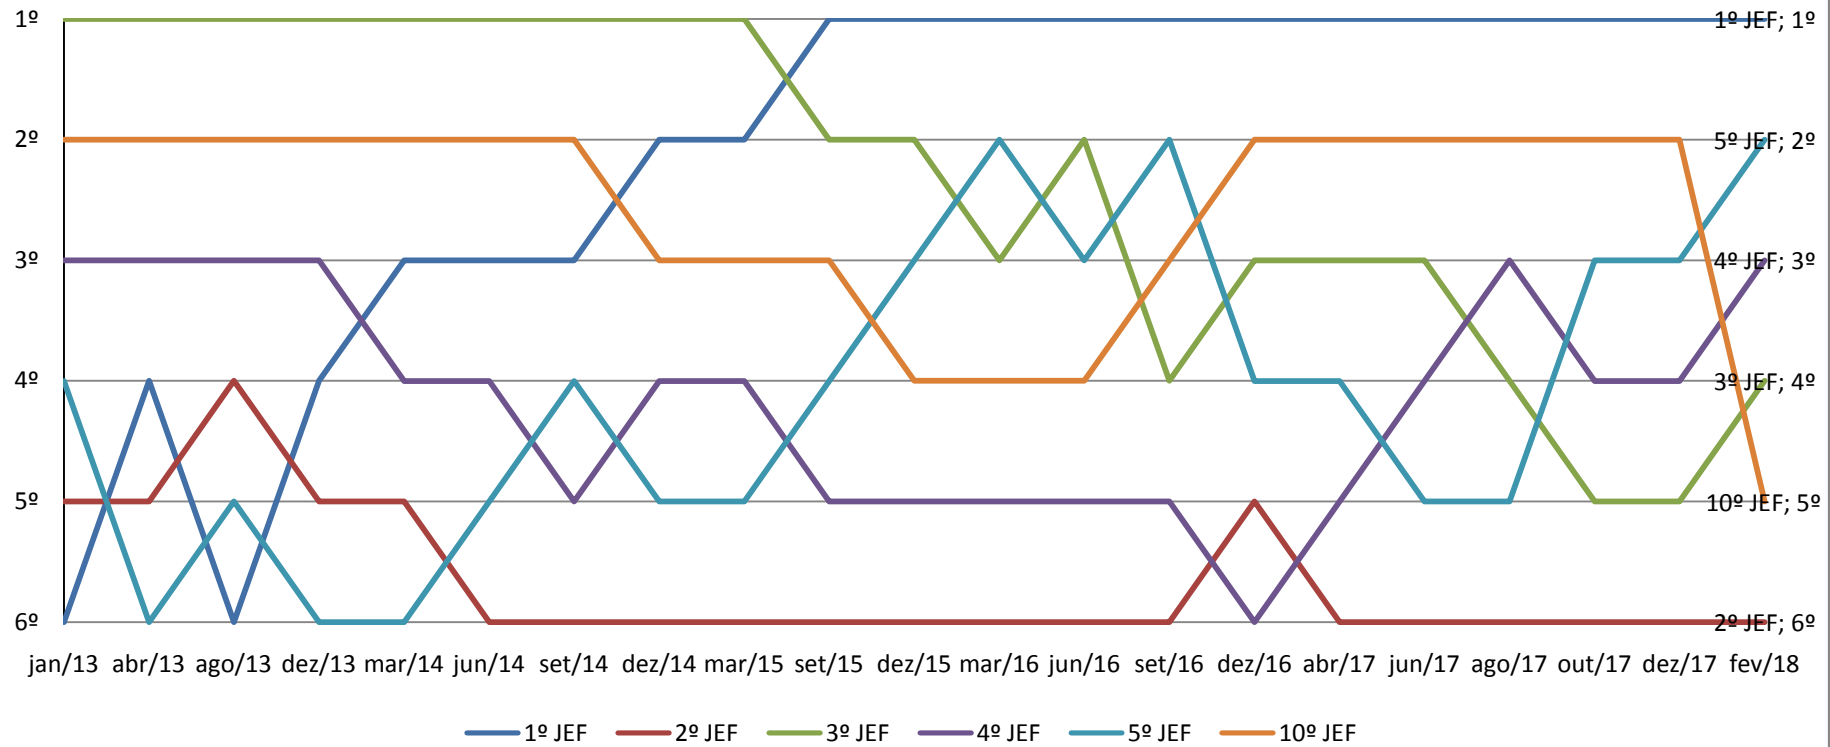

# JEFs Cíveis - SJRJ

**GRÁFICO DE EVOLUÇÃO NA CLASSIFICAÇÃO DE DESEMPENHO DOS JUIZADOS ESPECIAIS  
FEDERAIS CÍVEIS DA CAPITAL NO PERÍODO DE JAN/13 A FEV/18**

# JEFs Previdenciários - SJRJ

**GRÁFICO DE EVOLUÇÃO NA CLASSIFICAÇÃO DE DESEMPENHO DOS JUIZADOS ESPECIAIS  
FEDERAIS PREVIDENCIÁRIOS DA CAPITAL NO PERÍODO DE JAN/13 A FEV/18**