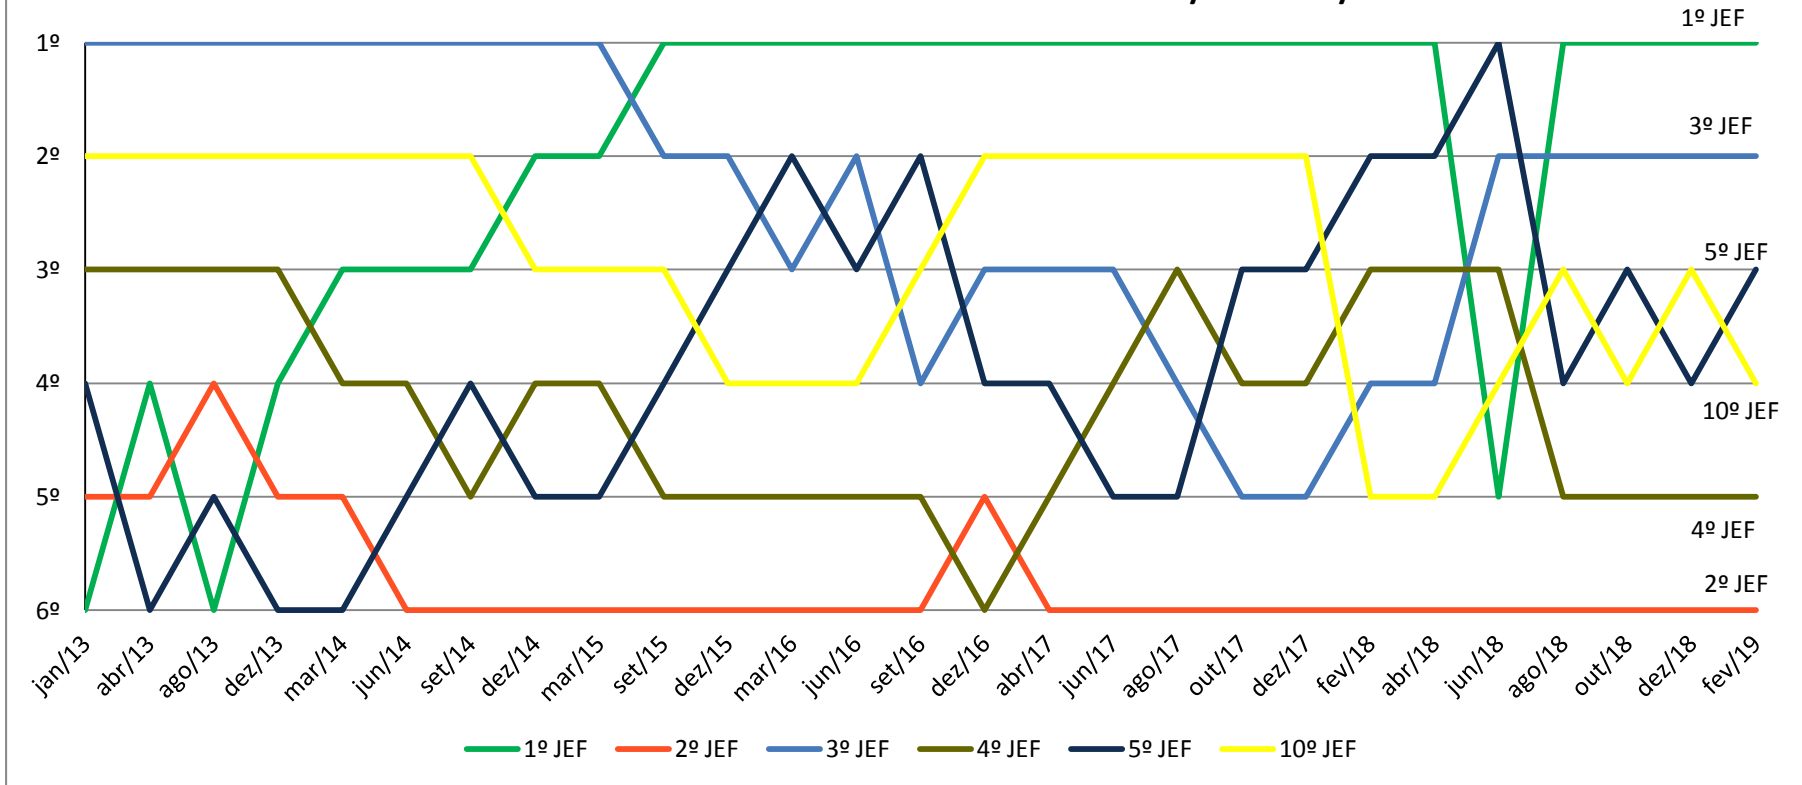

JEFs Cíveis - SJRJ

**GRÁFICO DE EVOLUÇÃO NA CLASSIFICAÇÃO DE DESEMPENHO DOS JUIZADOS ESPECIAIS
FEDERAIS CÍVEIS DA CAPITAL NO PERÍODO DE JAN/13 A FEV/19**

JEFs Previdenciários - SJRJ