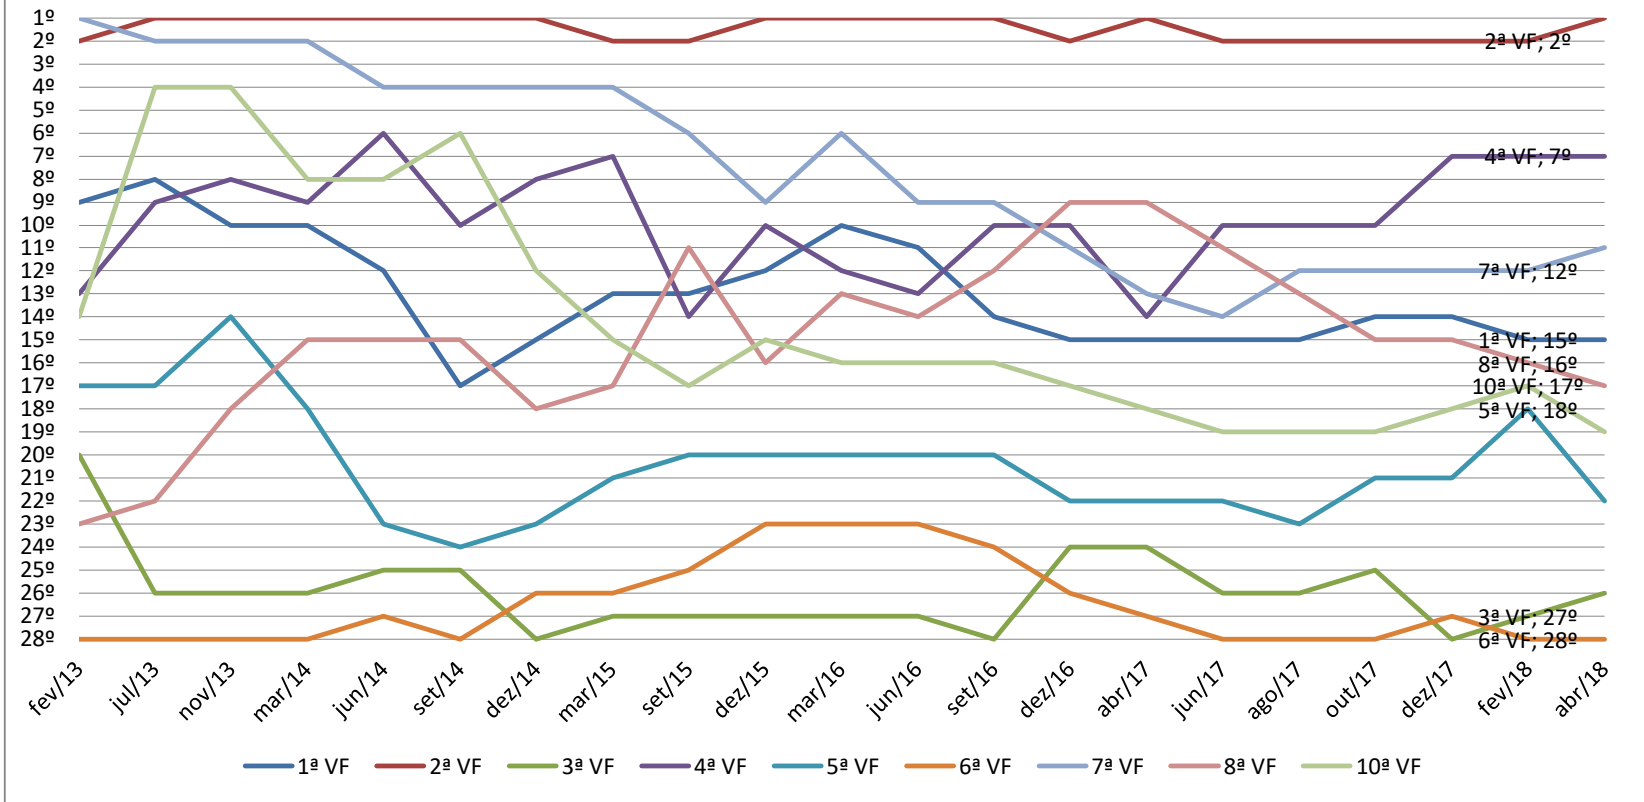

## Varas Cíveis - SJRJ (1ª VF a 10ª VF)

**GRÁFICO DE EVOLUÇÃO NA CLASSIFICAÇÃO DE DESEMPENHO DAS VARAS CÍVEIS DA CAPITAL NO PERÍODO DE FEV/13 A ABR/18**

## Varas Cíveis - SJRJ (21ª VF a 32ª VF)

**GRÁFICO DE EVOLUÇÃO NA CLASSIFICAÇÃO DE DESEMPENHO DAS VARAS CÍVEIS DA CAPITAL NO PERÍODO DE FEV/13 A ABR/18**