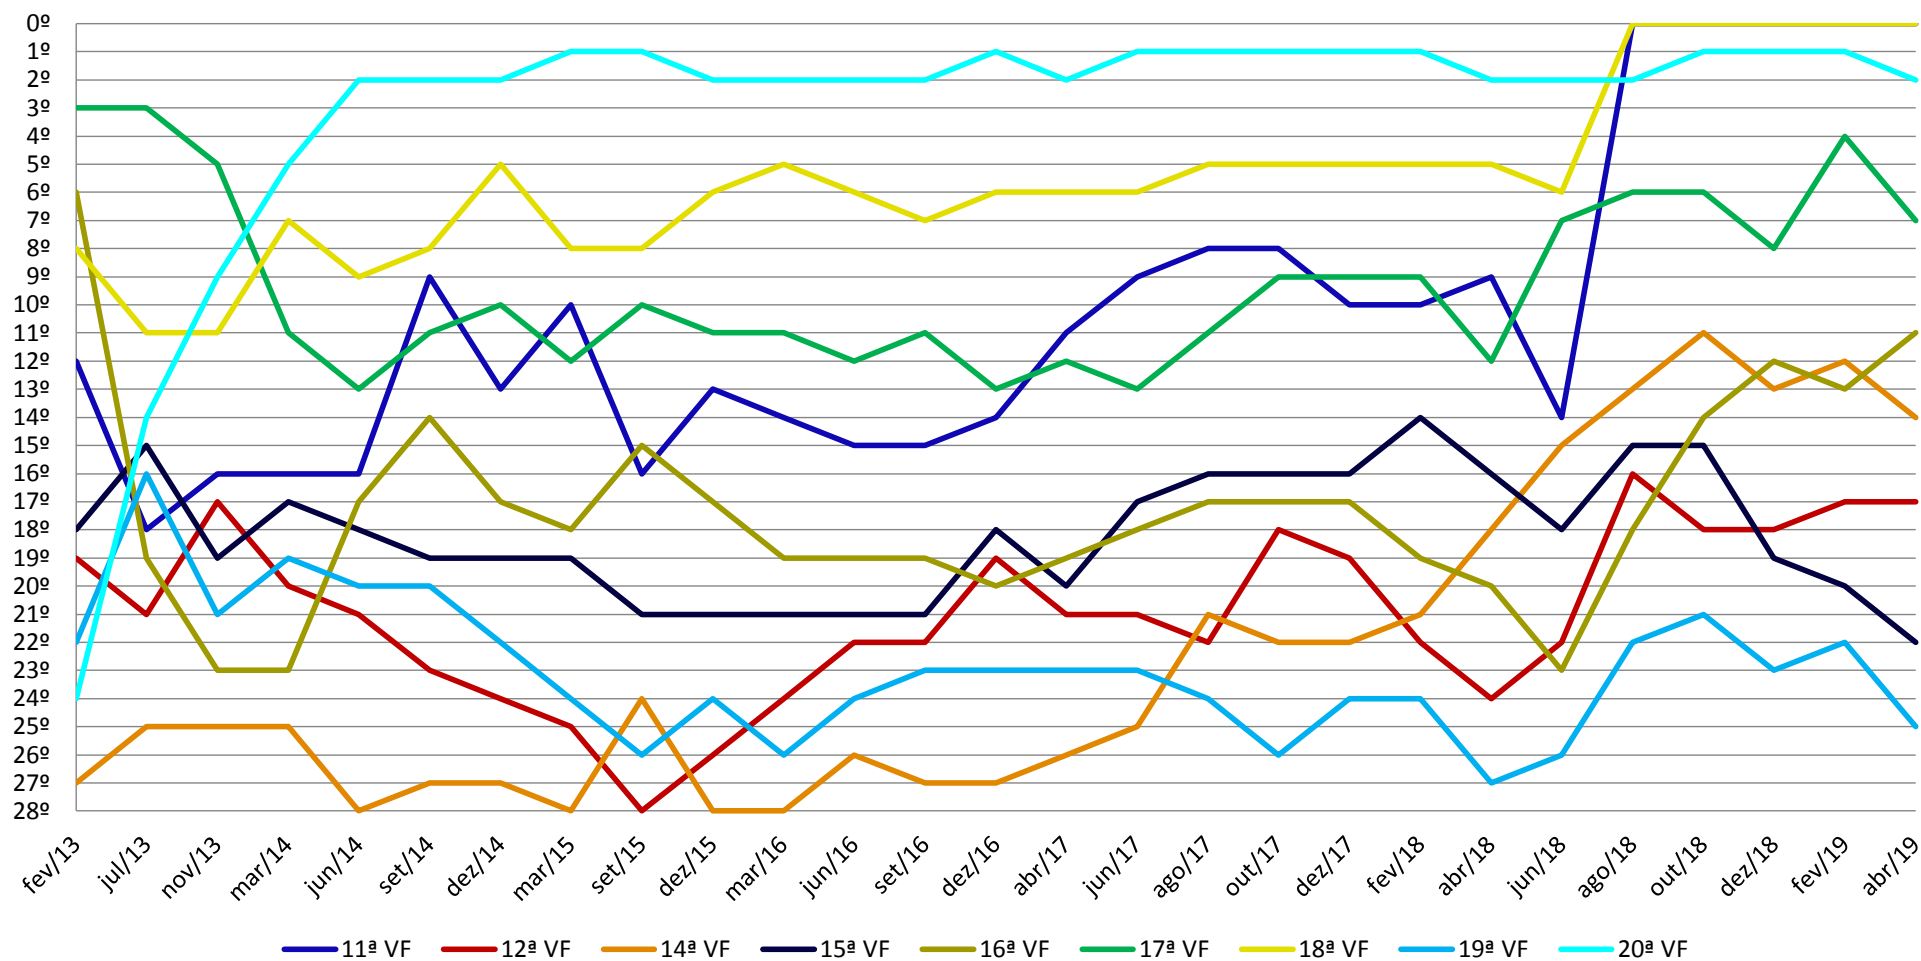

Varas Cíveis - SJRJ (1ª VF a 10ª VF)

Varas Cíveis - SJRJ (11ª VF a 20ª VF)

GRÁFICO DE EVOLUÇÃO NA CLASSIFICAÇÃO DE DESEMPENHO DAS VARAS CÍVEIS DA CAPITAL NO PERÍODO DE FEV/13 A ABR/19

Varas Cíveis - SJRJ (21ª VF a 32ª VF)

GRÁFICO DE EVOLUÇÃO NA CLASSIFICAÇÃO DE DESEMPENHO DAS VARAS CÍVEIS DA CAPITAL NO PERÍODO DE FEV/13 A ABR/19