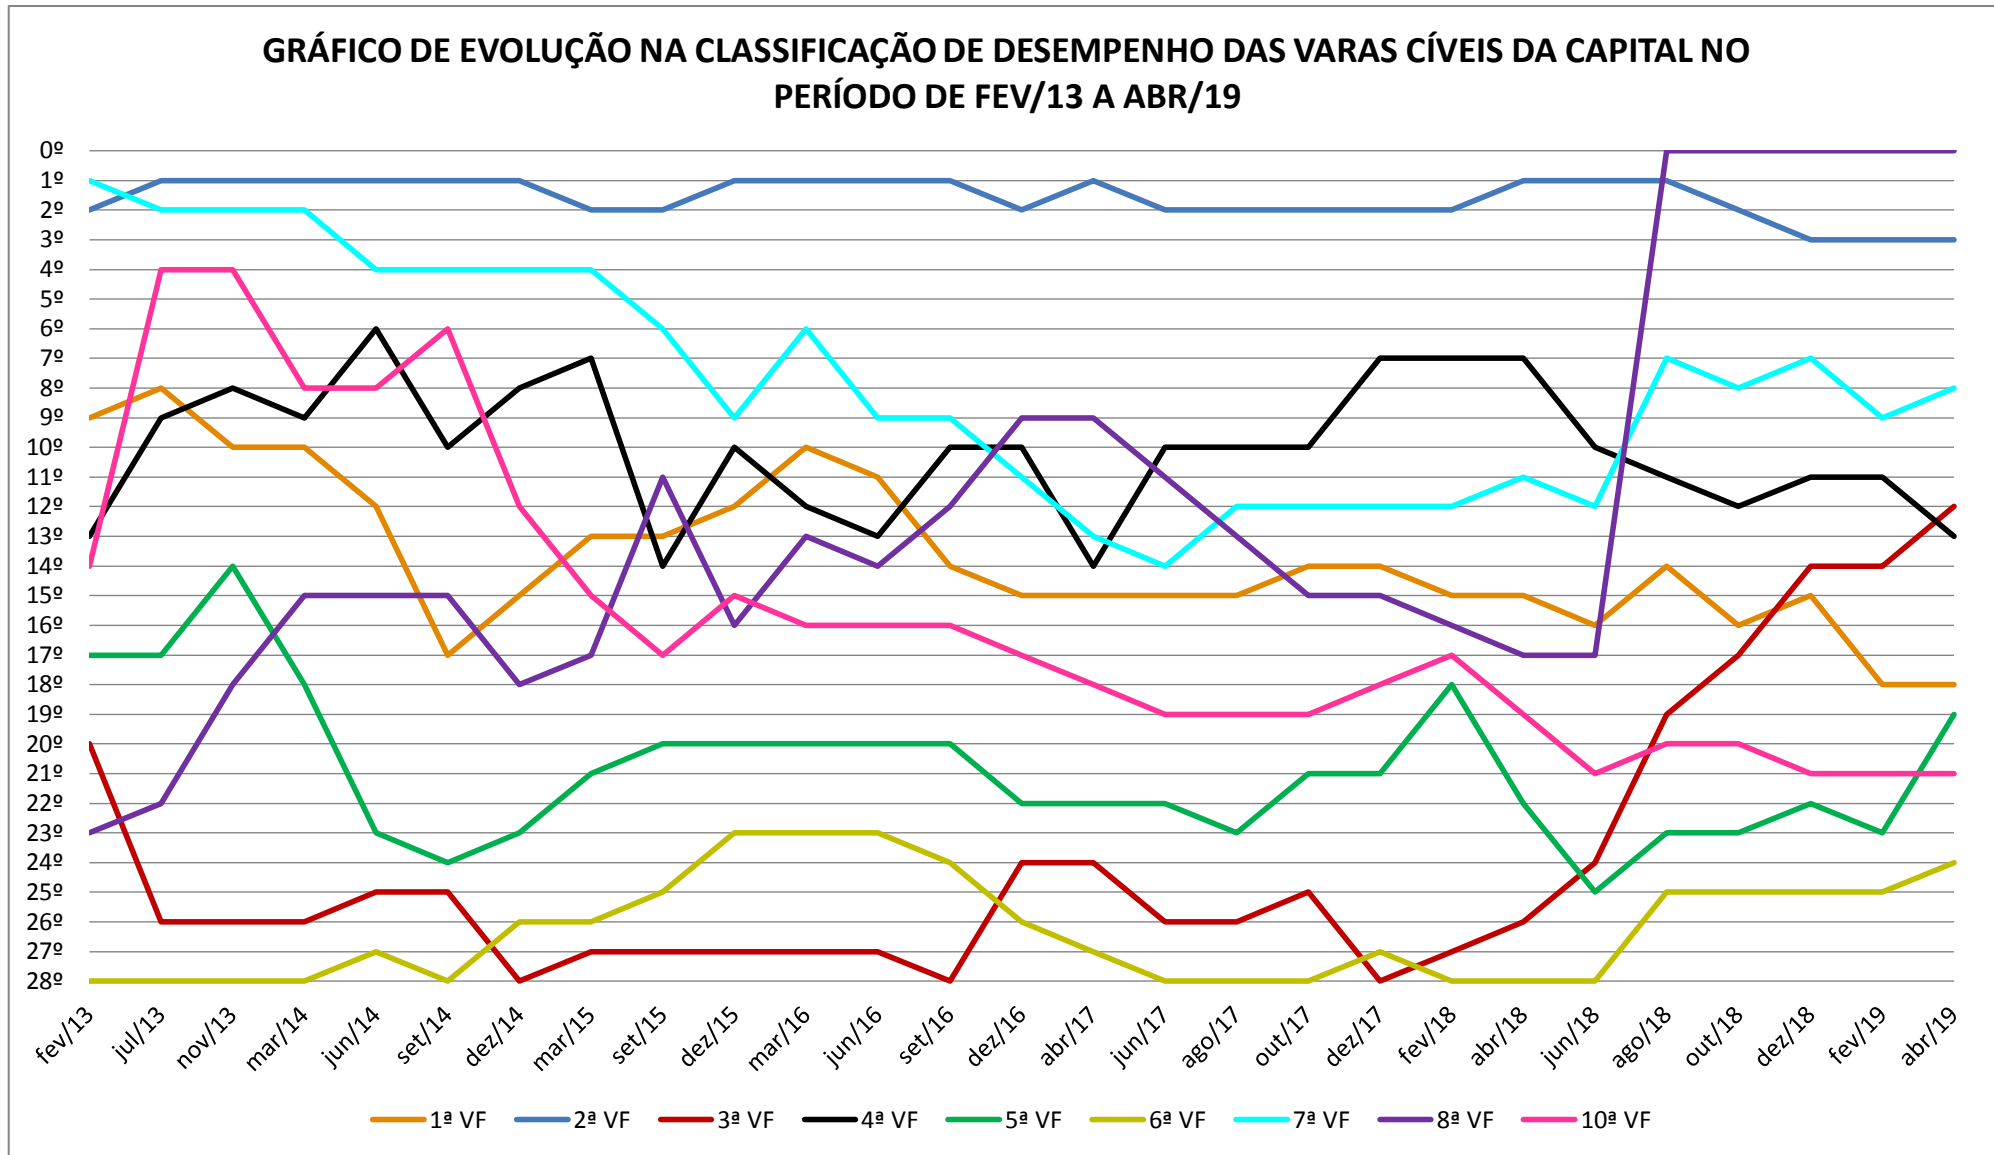

Varas Cíveis - SJRJ (1ª VF a 10ª VF)

Varas Cíveis - SJRJ (11ª VF a 20ª VF)

GRÁFICO DE EVOLUÇÃO NA CLASSIFICAÇÃO DE DESEMPENHO DAS VARAS CÍVEIS DA CAPITAL NO PERÍODO DE FEV/13 A ABR/19

Varas Cíveis - SJRJ (21ª VF a 32ª VF)

GRÁFICO DE EVOLUÇÃO NA CLASSIFICAÇÃO DE DESEMPENHO DAS VARAS CÍVEIS DA CAPITAL NO PERÍODO DE FEV/13 A ABR/19