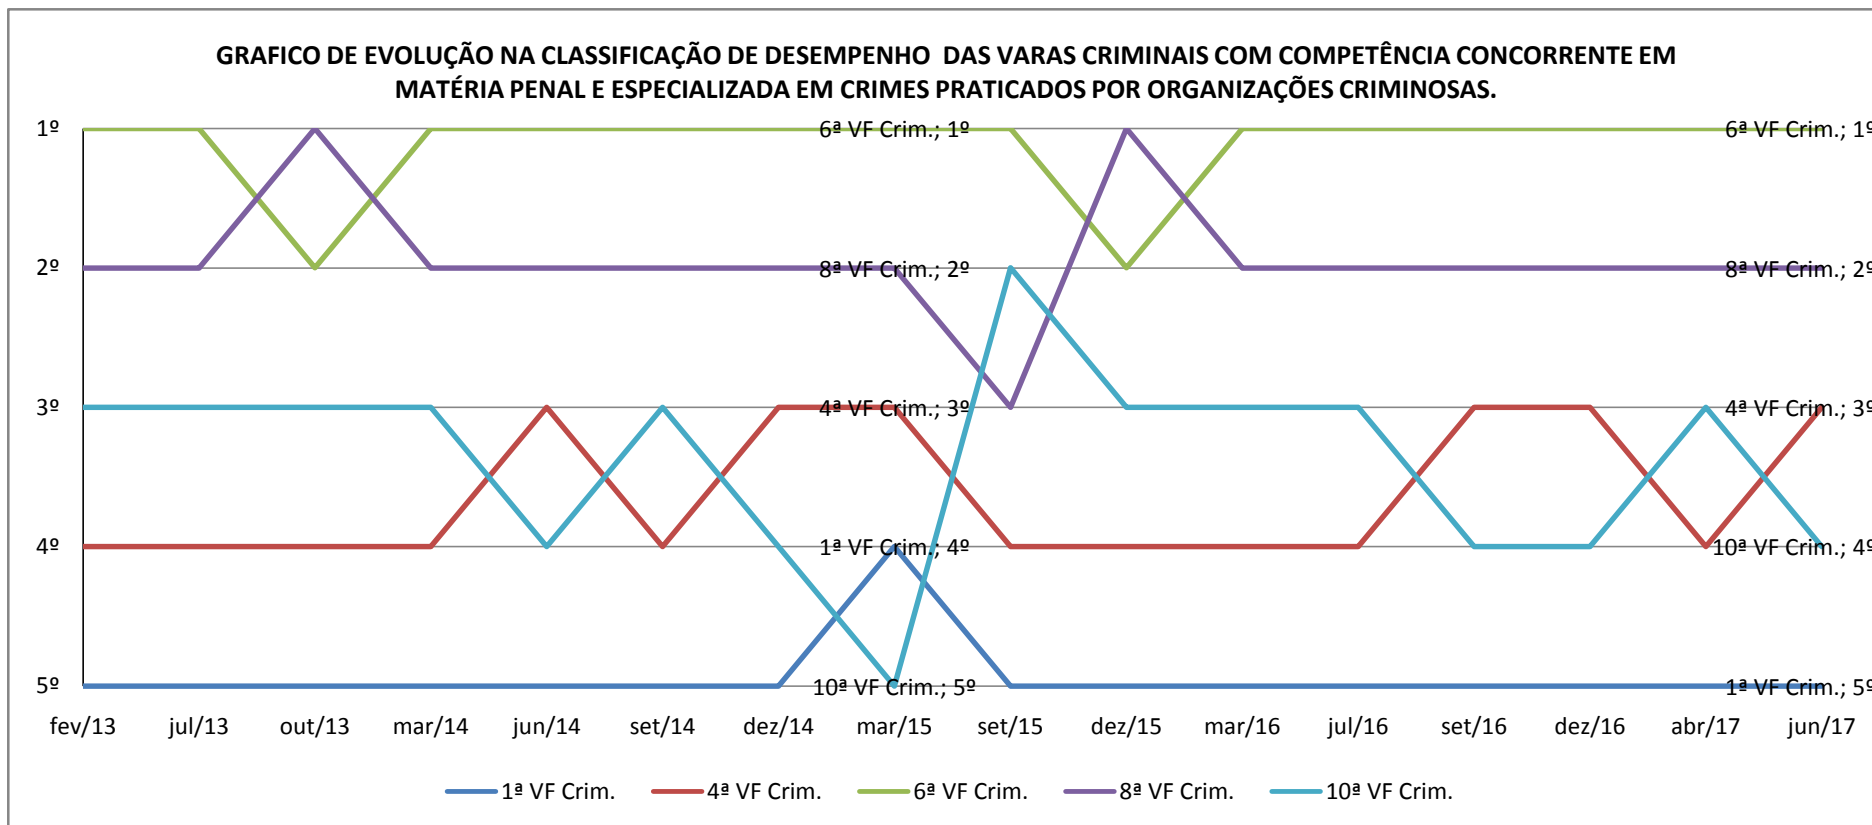

Varas Criminais - SJRJ

GRAFICO DE EVOLUÇÃO NA CLASSIFICAÇÃO DE DESEMPENHO DAS VARAS CRIMINAIS COM COMPETÊNCIA CONCORRENTE EM MATÉRIA PENAL E ESPECIALIZADA EM CRIMES CONTRA O SISTEMA FINANCEIRO NACIONAL E DE LAVAGEM DE DINHEIRO