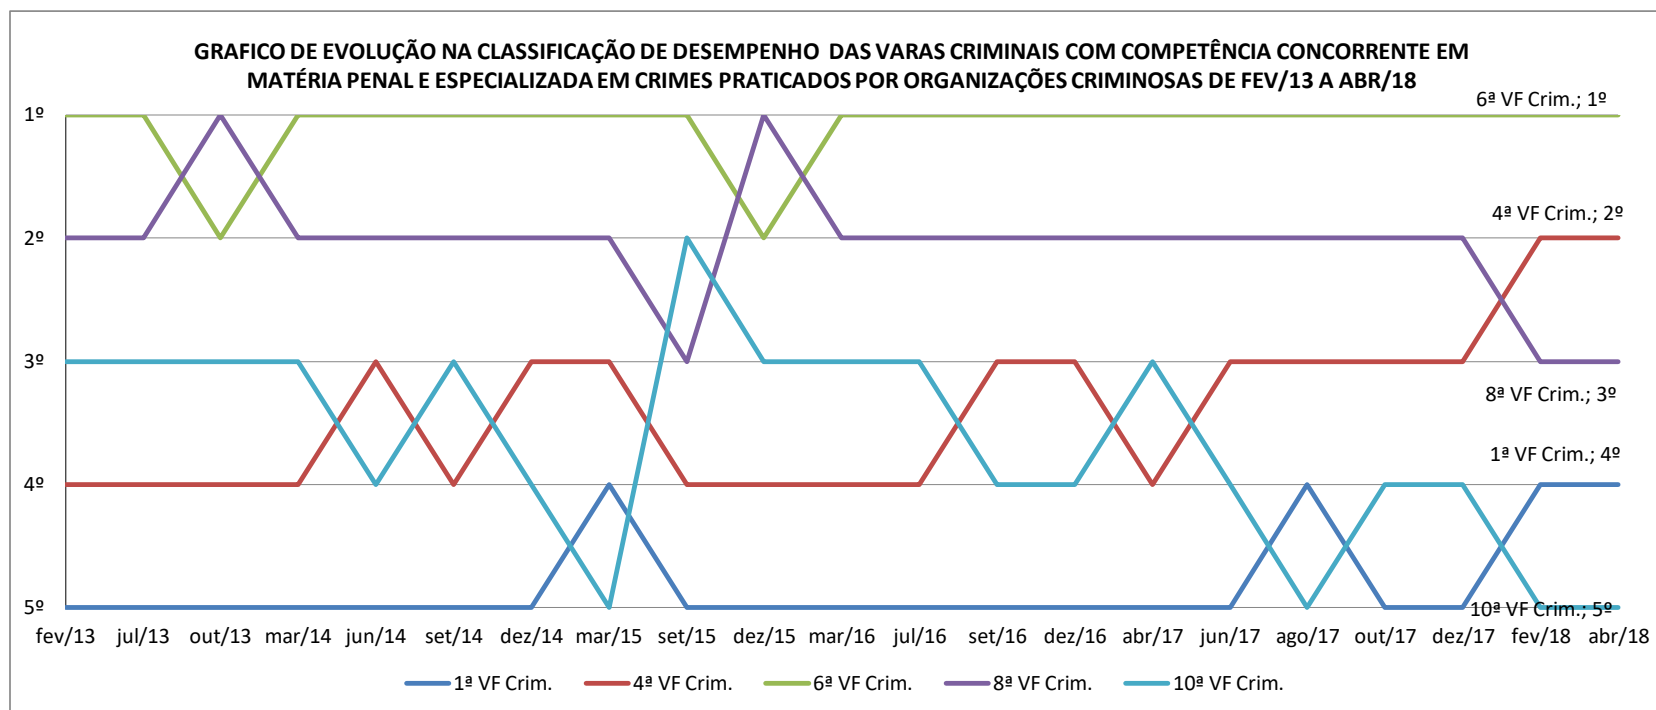

# Varas Criminais - SJRJ

**GRAFICO DE EVOLUÇÃO NA CLASSIFICAÇÃO DE DESEMPENHO DAS VARAS CRIMINAIS COM COMPETÊNCIA CONCORRENTE EM MATÉRIA PENAL E ESPECIALIZADA EM CRIMES CONTRA O SISTEMA FINANCEIRO NACIONAL E DE LAVAGEM DE DINHEIRO DE FEV/13 A ABR/18**

\* 7ªVF não considerada na Classificação de ago/17 e out/17 em razão de estar responsável pela ação referente à Operação Lava-Jato.