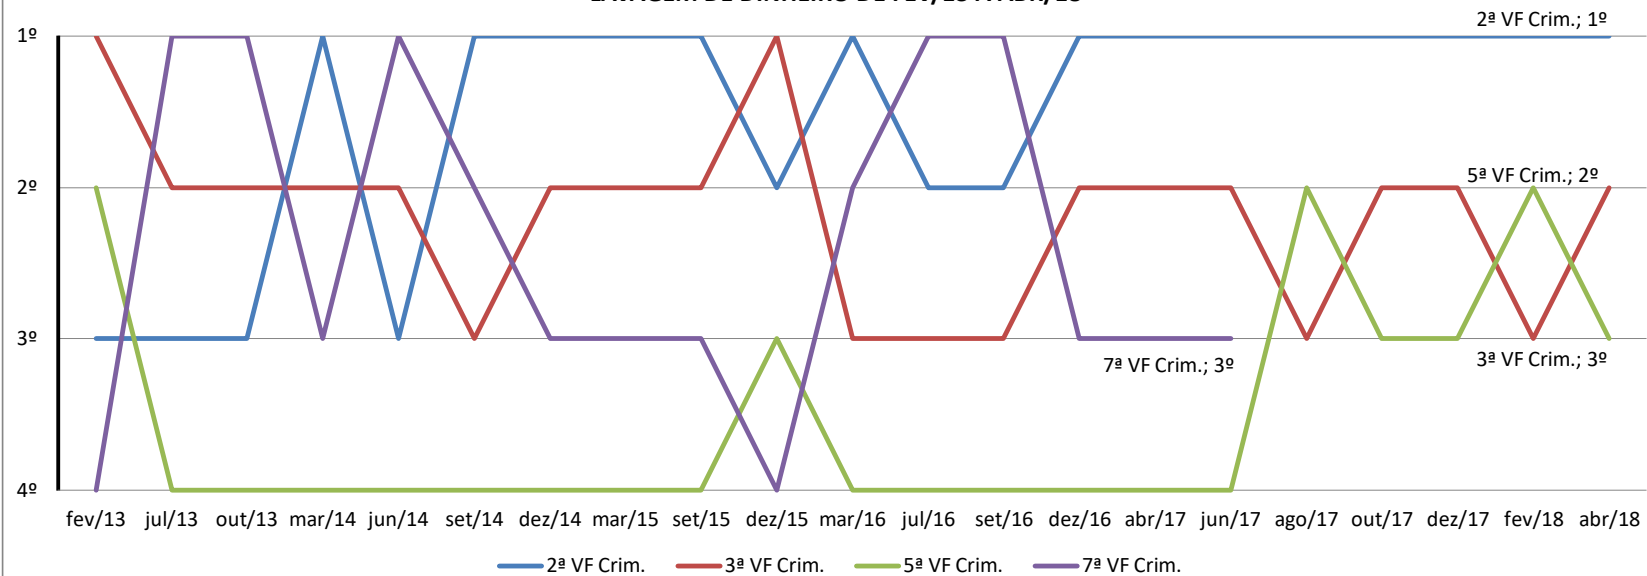

# Varas Criminais - SJRJ

**GRAFICO DE EVOLUÇÃO NA CLASSIFICAÇÃO DE DESEMPENHO DAS VARAS CRIMINAIS COM COMPETÊNCIA CONCORRENTE EM MATÉRIA PENAL E ESPECIALIZADA EM CRIMES CONTRA O SISTEMA FINANCEIRO NACIONAL E DE LAVAGEM DE DINHEIRO DE FEV/13 A ABR/18**

\* 7ªVF não considerada na Classificação de ago/17 e out/17 em razão de estar responsável pela ação referente à Operação Lava-Jato.