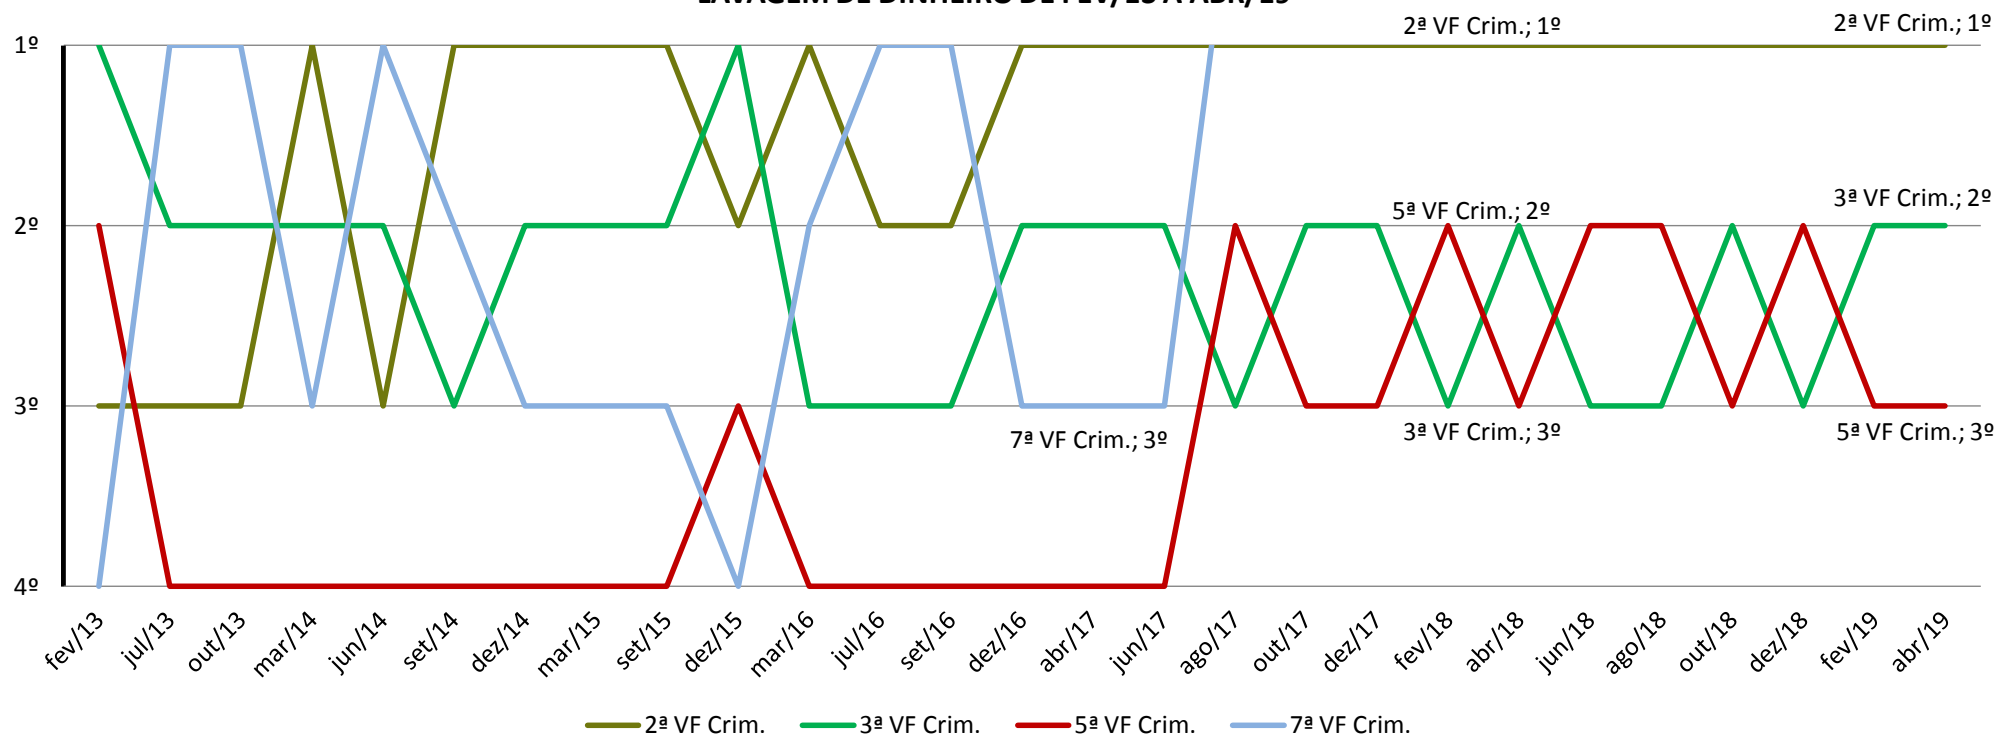

Varas Criminais - SJRJ

GRAFICO DE EVOLUÇÃO NA CLASSIFICAÇÃO DE DESEMPENHO DAS VARAS CRIMINAIS COM COMPETÊNCIA CONCORRENTE EM MATÉRIA PENAL E ESPECIALIZADA EM CRIMES PRATICADOS POR ORGANIZAÇÕES CRIMINOSAS DE FEV/13 A ABR/19

GRAFICO DE EVOLUÇÃO NA CLASSIFICAÇÃO DE DESEMPENHO DAS VARAS CRIMINAIS COM COMPETÊNCIA CONCORRENTE EM MATÉRIA PENAL E ESPECIALIZADA EM CRIMES CONTRA O SISTEMA FINANCEIRO NACIONAL E DE LAVAGEM DE DINHEIRO DE FEV/13 A ABR/19

* 7ª VF passou a não ser considerada na Classificação a partir de ago/17 em razão de estar responsável pela ação referente à Operação Lava-Jato.