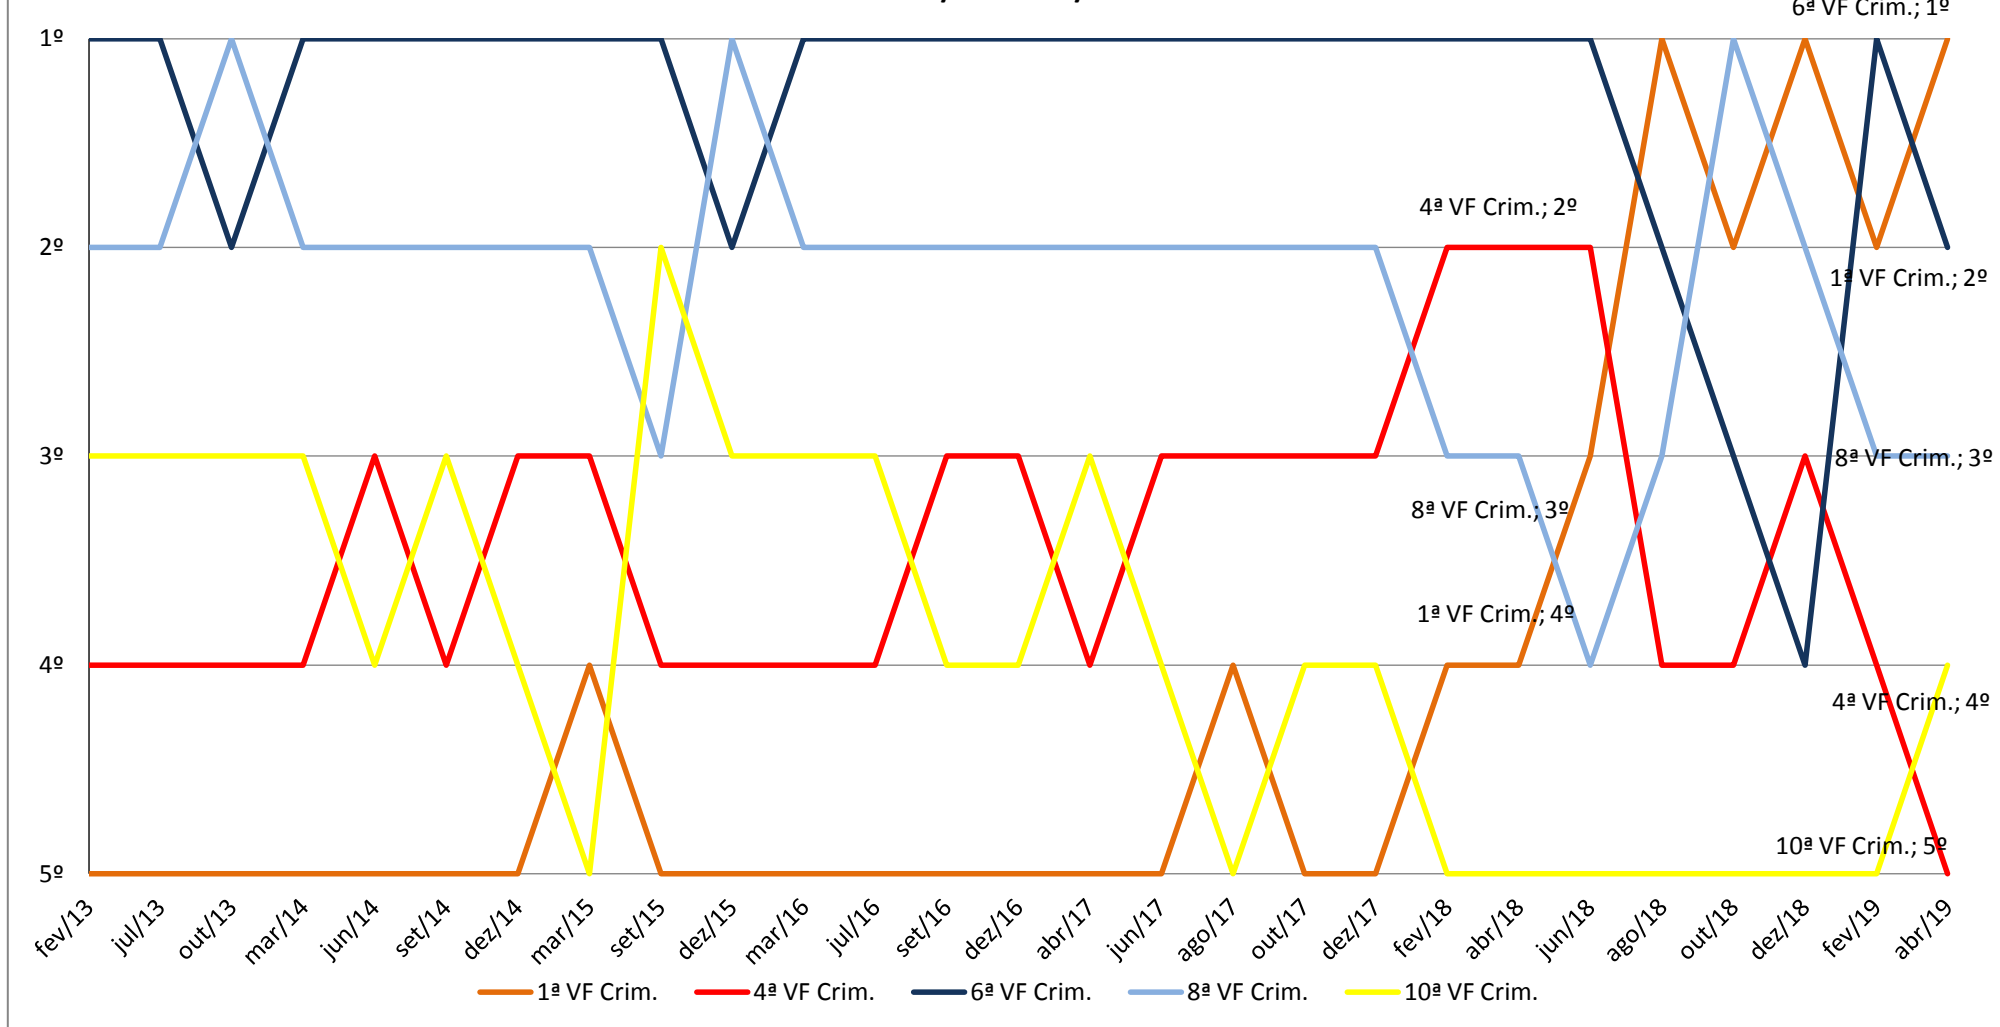

Varas Criminais - SJRJ

GRAFICO DE EVOLUÇÃO NA CLASSIFICAÇÃO DE DESEMPENHO DAS VARAS CRIMINAIS COM COMPETÊNCIA CONCORRENTE EM MATÉRIA PENAL E ESPECIALIZADA EM CRIMES PRATICADOS POR ORGANIZAÇÕES CRIMINOSAS DE FEV/13 A ABR/19

GRAFICO DE EVOLUÇÃO NA CLASSIFICAÇÃO DE DESEMPENHO DAS VARAS CRIMINAIS COM COMPETÊNCIA CONCORRENTE EM MATÉRIA PENAL E ESPECIALIZADA EM CRIMES CONTRA O SISTEMA FINANCEIRO NACIONAL E DE LAVAGEM DE DINHEIRO DE FEV/13 A ABR/19

* 7ª VF passou a não ser considerada na Classificação a partir de ago/17 em razão de estar responsável pela ação referente à Operação Lava-Jato.