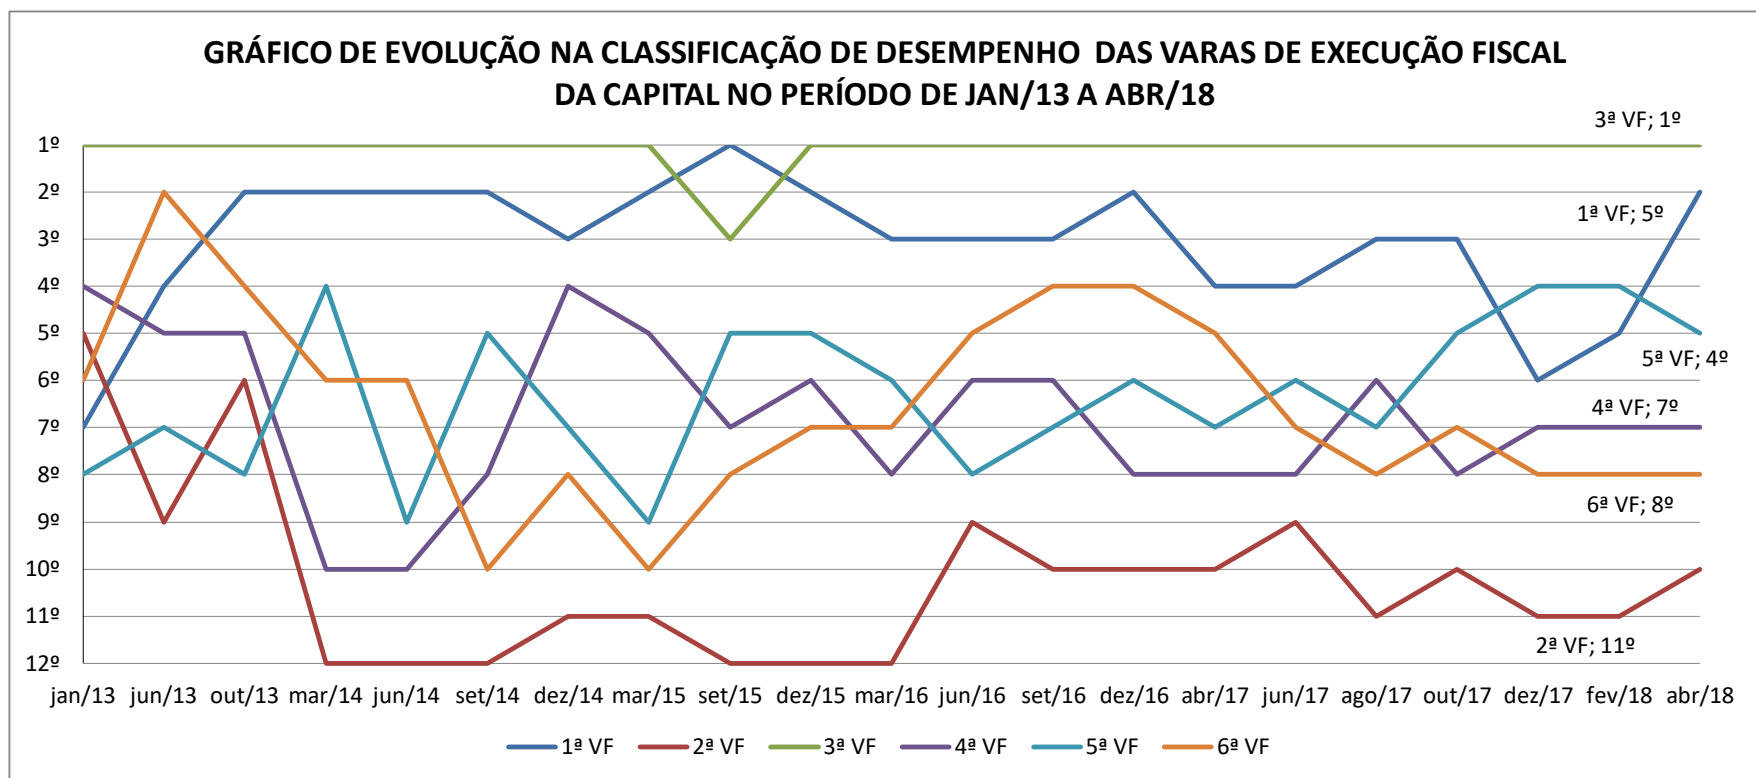

VARAS DE EXECUÇÃO FISCAL - SJRJ (1ª a 6ª VF)

VARAS DE EXECUÇÃO FISCAL - SJRJ (7ª a 12ª VF)

GRÁFICO DE EVOLUÇÃO NA CLASSIFICAÇÃO DE DESEMPENHO DAS VARAS DE EXECUÇÃO FISCAL DA CAPITAL NO PERÍODO DE JAN/13 A ABR/18