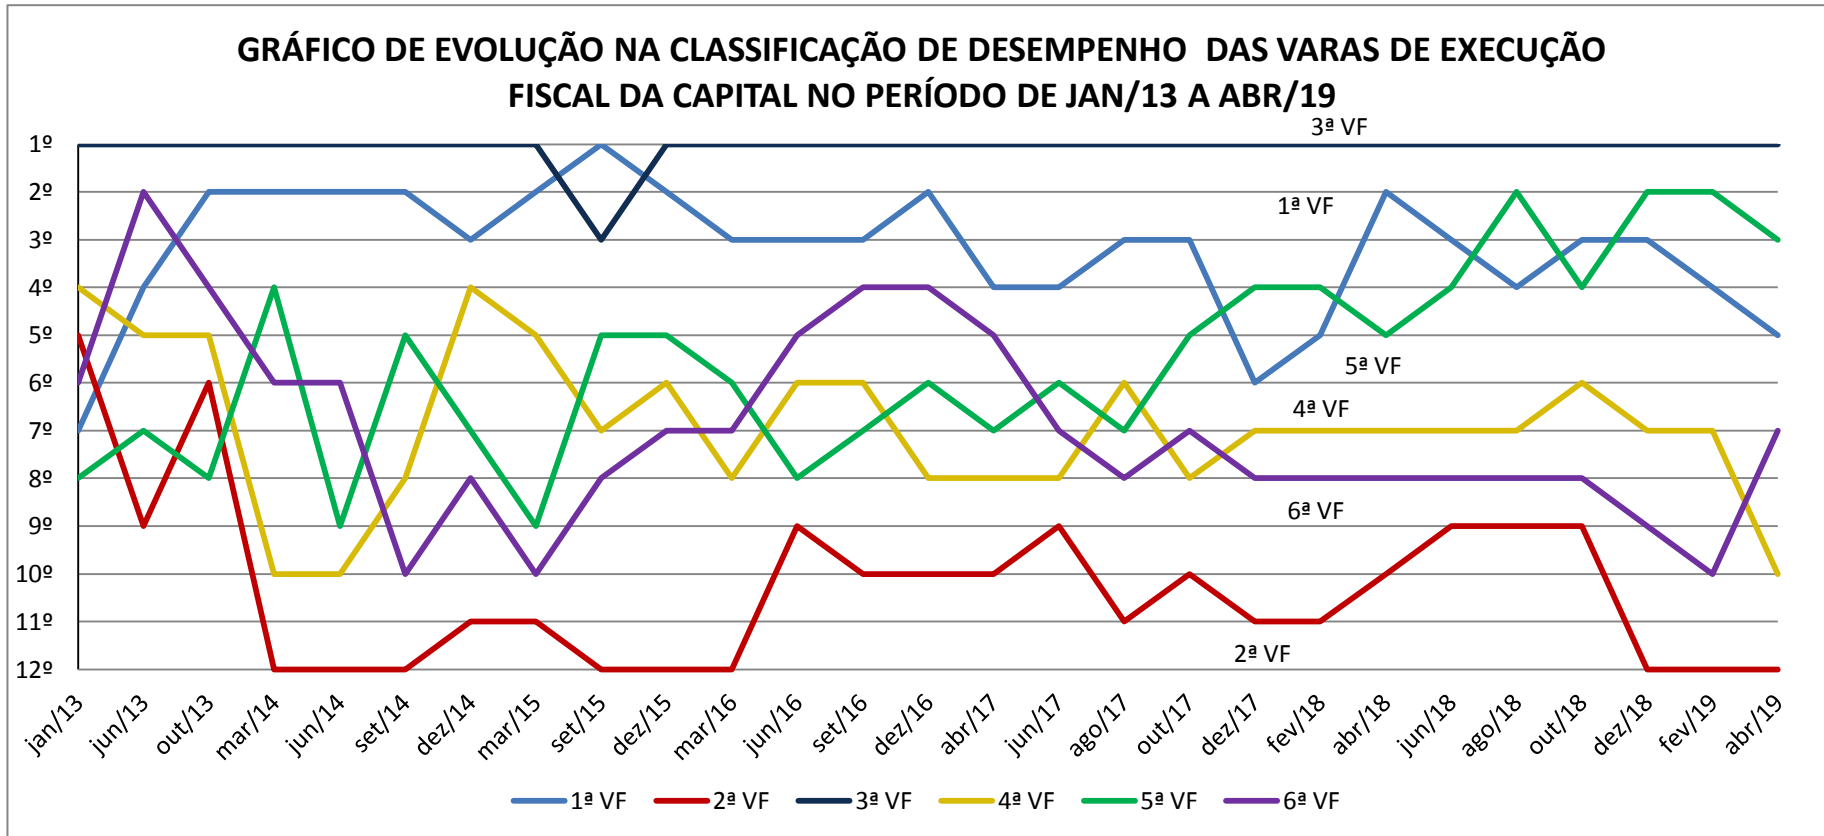

VARAS DE EXECUÇÃO FISCAL - SJRJ (1ª a 6ª VF)

VARAS DE EXECUÇÃO FISCAL - SJRJ (7ª a 12ª VF)

GRÁFICO DE EVOLUÇÃO NA CLASSIFICAÇÃO DE DESEMPENHO DAS VARAS DE EXECUÇÃO FISCAL DA CAPITAL NO PERÍODO DE JAN/13 A ABR/19