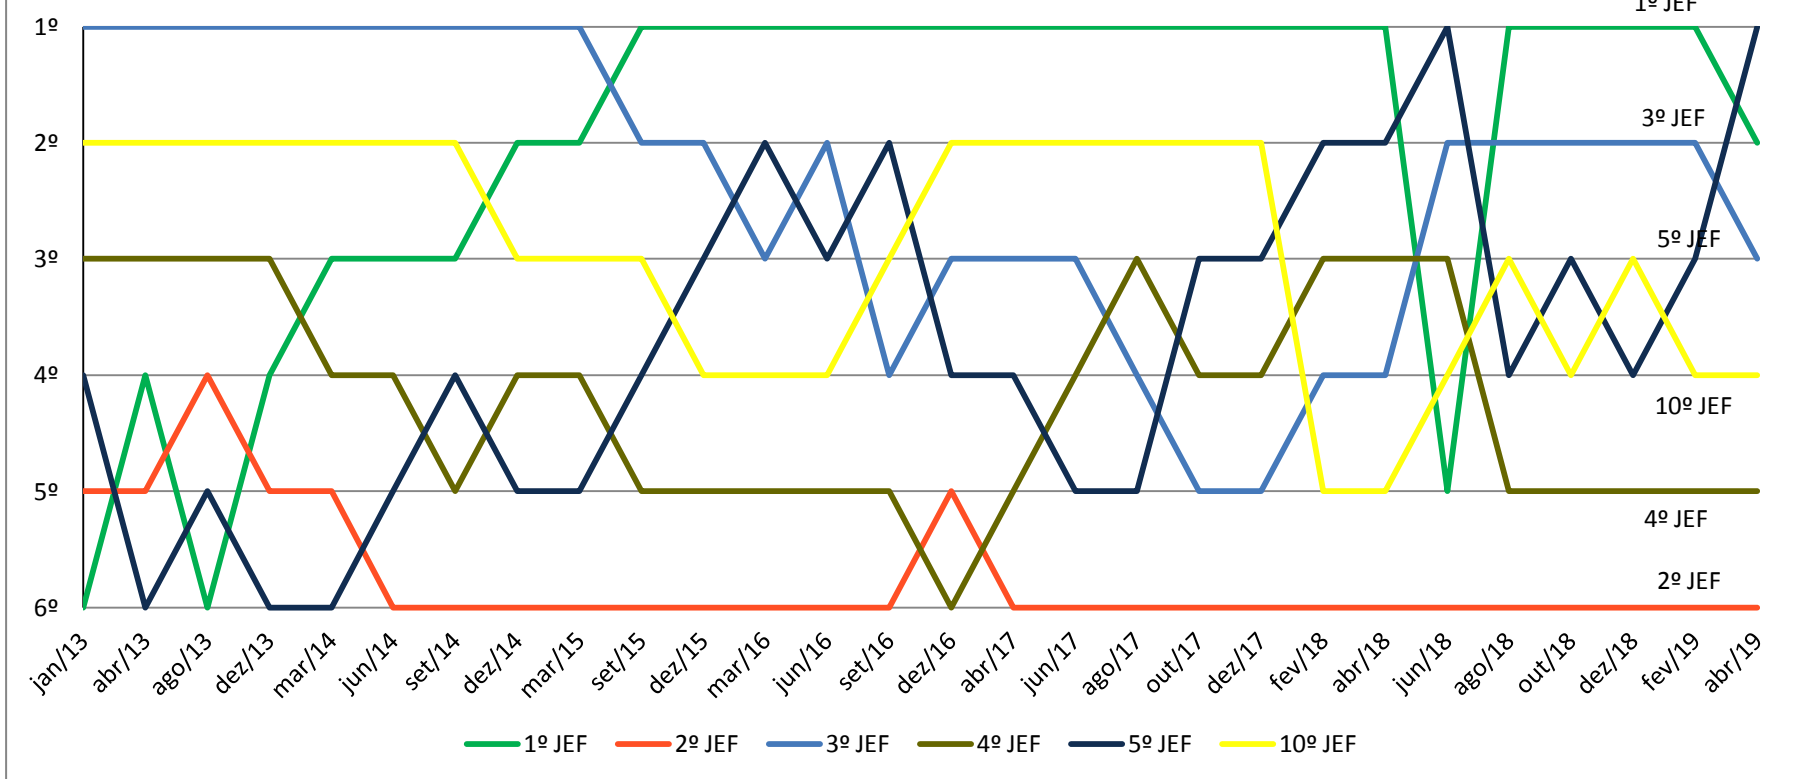

# JEFs Cíveis - SJRJ

**GRÁFICO DE EVOLUÇÃO NA CLASSIFICAÇÃO DE DESEMPENHO DOS JUIZADOS ESPECIAIS  
FEDERAIS CÍVEIS DA CAPITAL NO PERÍODO DE JAN/13 A ABR/19**