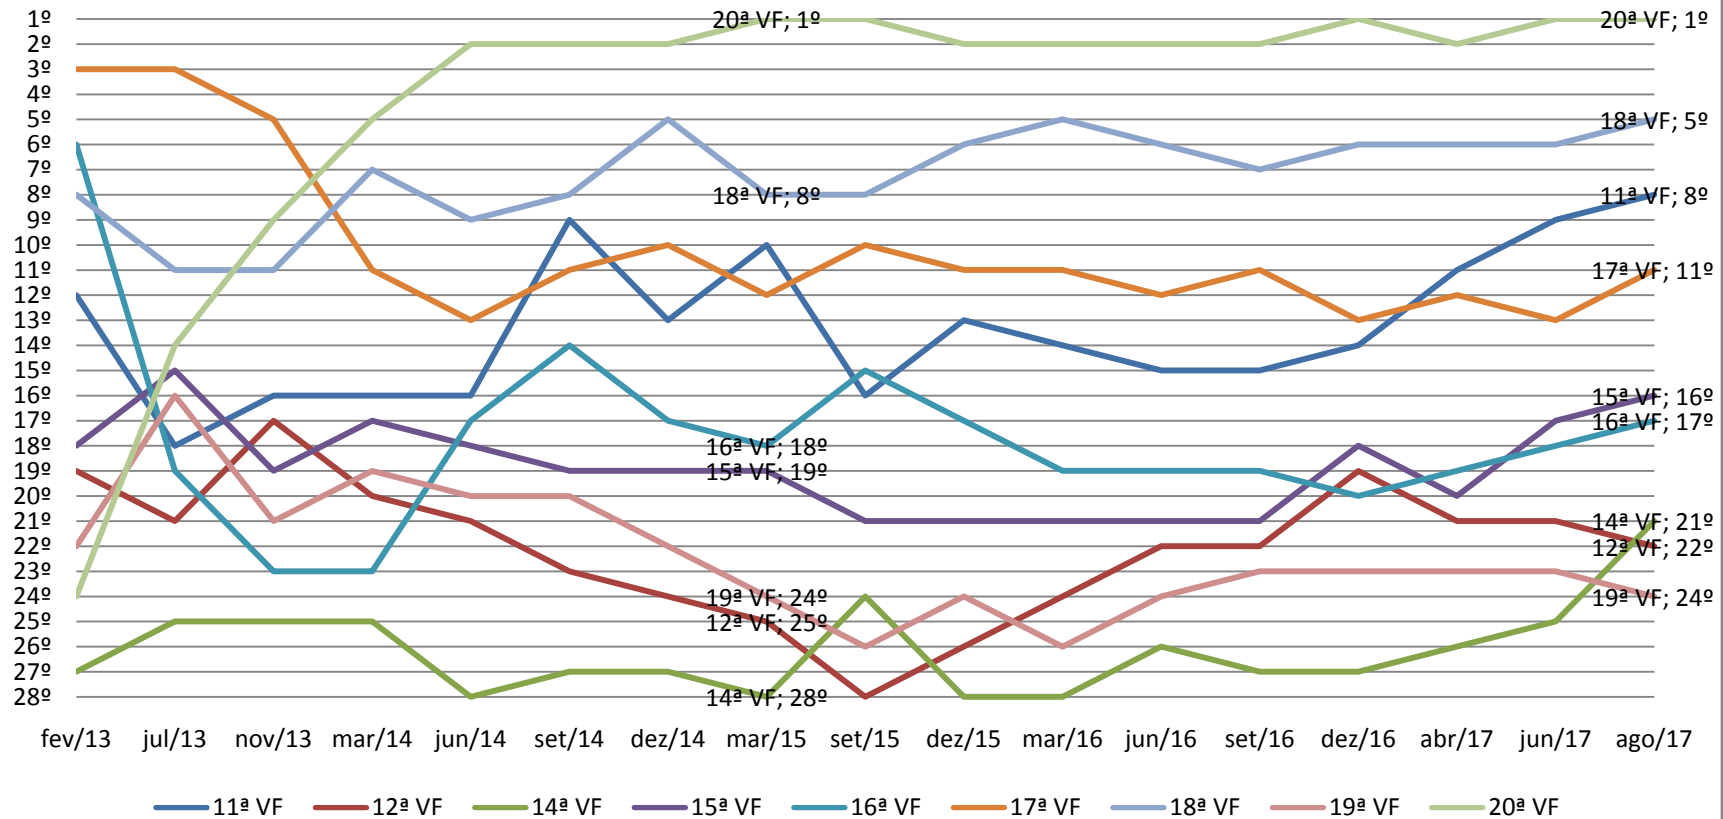

Varas Cíveis - SJRJ (11ª VF a 20ª VF)

GRÁFICO DE EVOLUÇÃO NA CLASSIFICAÇÃO DE DESEMPENHO DAS VARAS CÍVEIS DA CAPITAL NO PERÍODO DE FEV/13 A AGO/17

Varas Cíveis - SJRJ (21ª VF a 32ª VF)

GRÁFICO DE EVOLUÇÃO NA CLASSIFICAÇÃO DE DESEMPENHO DAS VARAS CÍVEIS DA CAPITAL NO PERÍODO DE FEV/13 A AGO/17