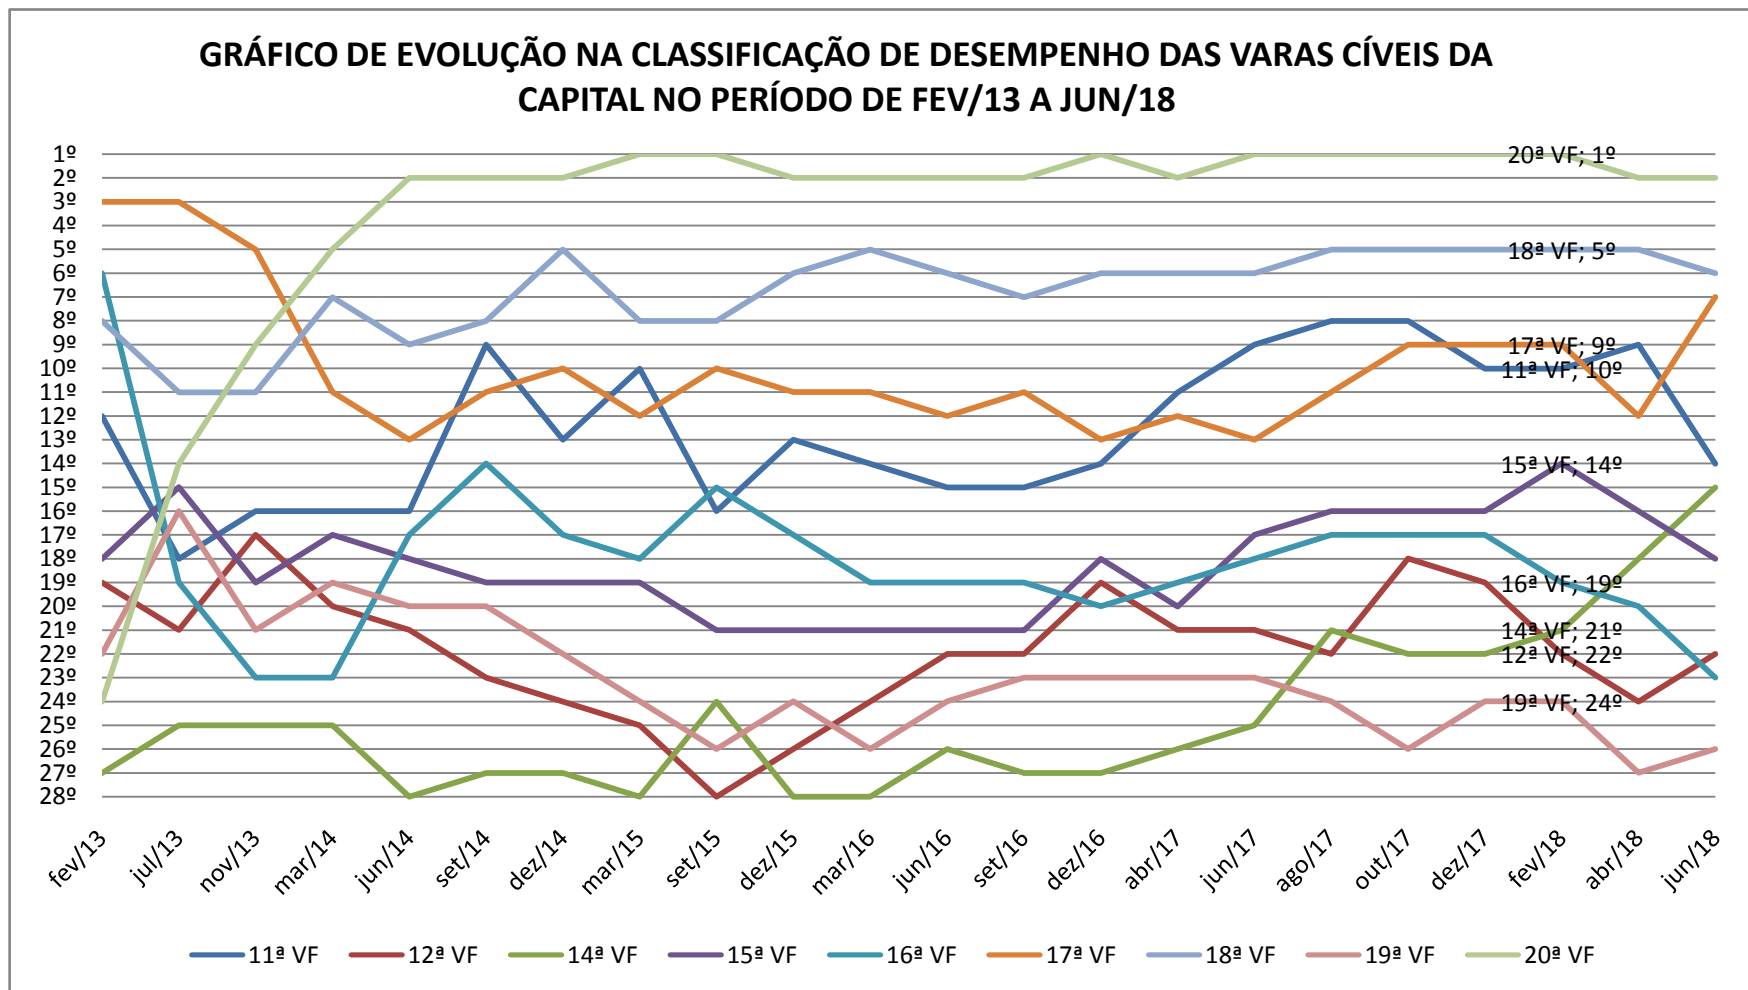

Varas Cíveis - SJRJ (1ª VF a 10ª VF)

GRÁFICO DE EVOLUÇÃO NA CLASSIFICAÇÃO DE DESEMPENHO DAS VARAS CÍVEIS DA CAPITAL NO PERÍODO DE FEV/13 A JUN/18

Varas Cíveis - SJRJ (11ª VF a 20ª VF)

GRÁFICO DE EVOLUÇÃO NA CLASSIFICAÇÃO DE DESEMPENHO DAS VARAS CÍVEIS DA CAPITAL NO PERÍODO DE FEV/13 A JUN/18

Varas Cíveis - SJRJ (21ª VF a 32ª VF)

GRÁFICO DE EVOLUÇÃO NA CLASSIFICAÇÃO DE DESEMPENHO DAS VARAS CÍVEIS DA CAPITAL NO PERÍODO DE FEV/13 A JUN/18