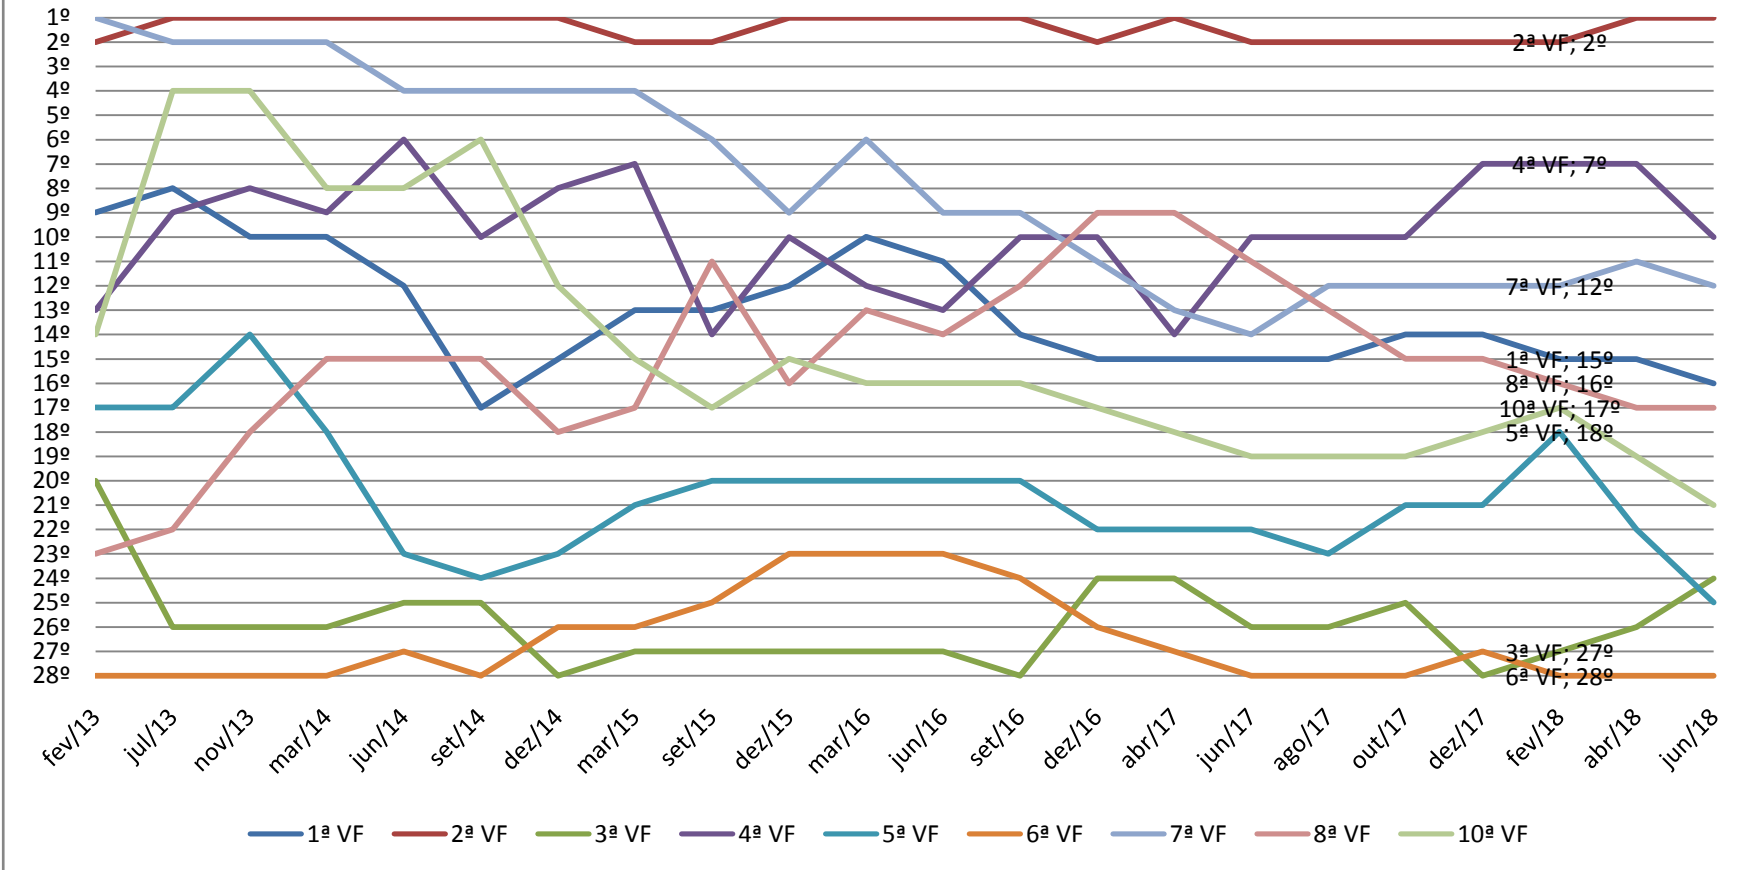

Varas Cíveis - SJRJ (1ª VF a 10ª VF)

GRÁFICO DE EVOLUÇÃO NA CLASSIFICAÇÃO DE DESEMPENHO DAS VARAS CÍVEIS DA CAPITAL NO PERÍODO DE FEV/13 A JUN/18

Varas Cíveis - SJRJ (11ª VF a 20ª VF)

GRÁFICO DE EVOLUÇÃO NA CLASSIFICAÇÃO DE DESEMPENHO DAS VARAS CÍVEIS DA CAPITAL NO PERÍODO DE FEV/13 A JUN/18

Varas Cíveis - SJRJ (21ª VF a 32ª VF)

GRÁFICO DE EVOLUÇÃO NA CLASSIFICAÇÃO DE DESEMPENHO DAS VARAS CÍVEIS DA CAPITAL NO PERÍODO DE FEV/13 A JUN/18