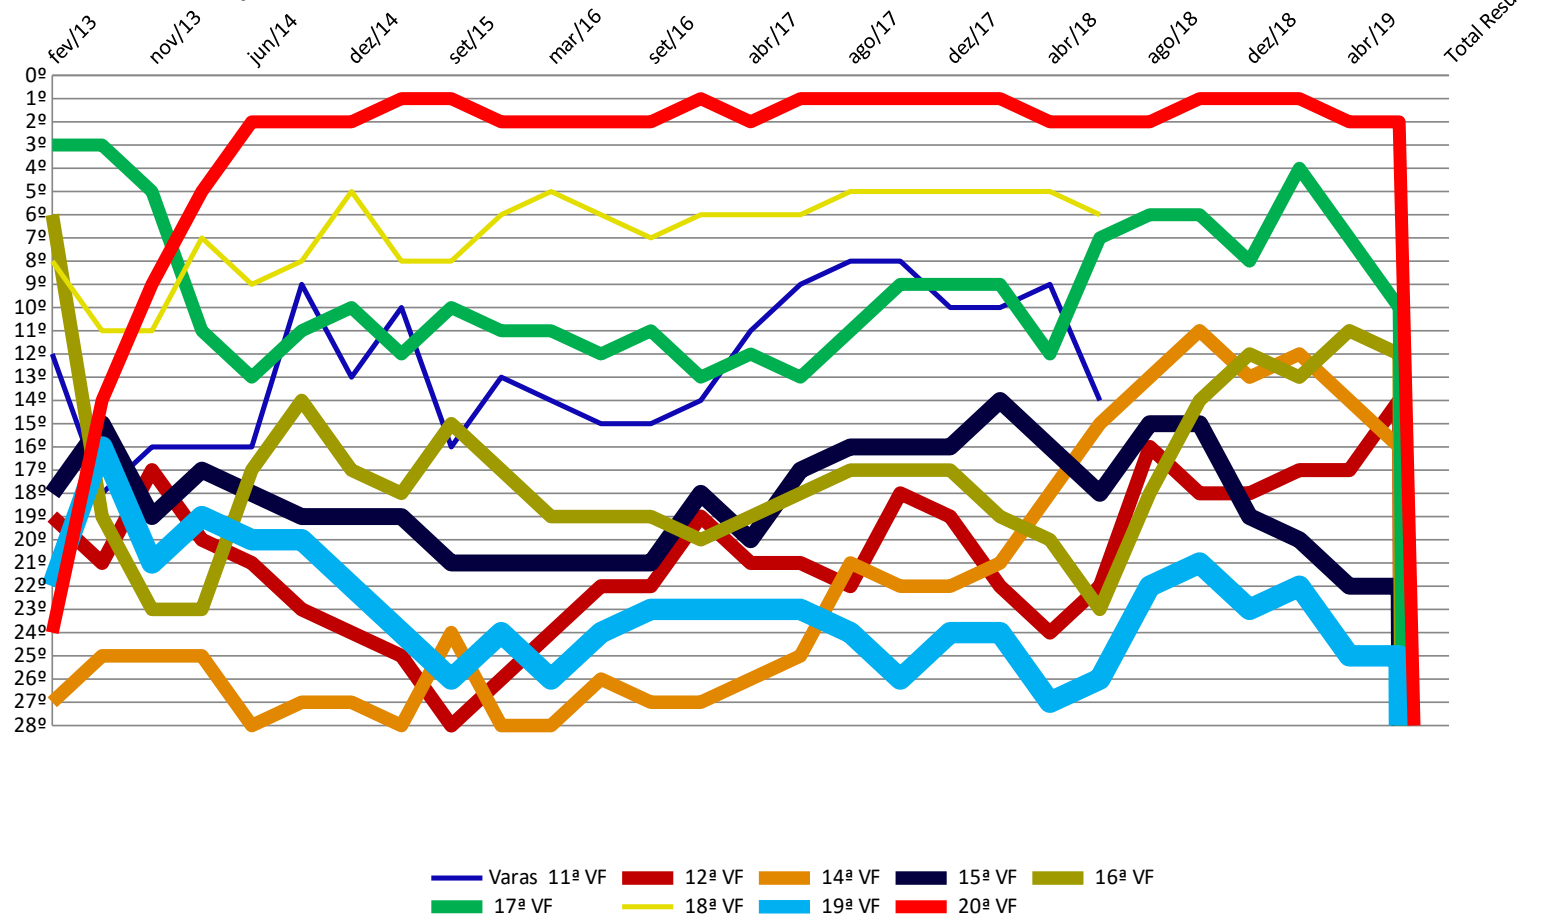

Varas Cíveis - SJRJ (1ª VF a 10ª VF)

GRÁFICO DE EVOLUÇÃO NA CLASSIFICAÇÃO DE DESEMPENHO DAS VARAS CÍVEIS DA CAPITAL NO PERÍODO DE FEV/13 A JUN/19

Varas Cíveis - SJRJ (11ª VF a 20ª VF)

GRÁFICO DE EVOLUÇÃO NA CLASSIFICAÇÃO DE DESEMPENHO DAS VARAS CÍVEIS DA CAPITAL NO PERÍODO DE FEV/13 A JUN/19

Varas Cíveis - SJRJ (21ª VF a 32ª VF)

GRÁFICO DE EVOLUÇÃO NA CLASSIFICAÇÃO DE DESEMPENHO DAS VARAS CÍVEIS DA CAPITAL NO PERÍODO DE FEV/13 A JUN/19

■ Varas 21ª VF ■ 22ª VF ■ 23ª VF ■ 24ª VF ■ 26ª VF
■ 27ª VF ■ 28ª VF ■ 29ª VF ■ 30ª VF ■ 32ª VF