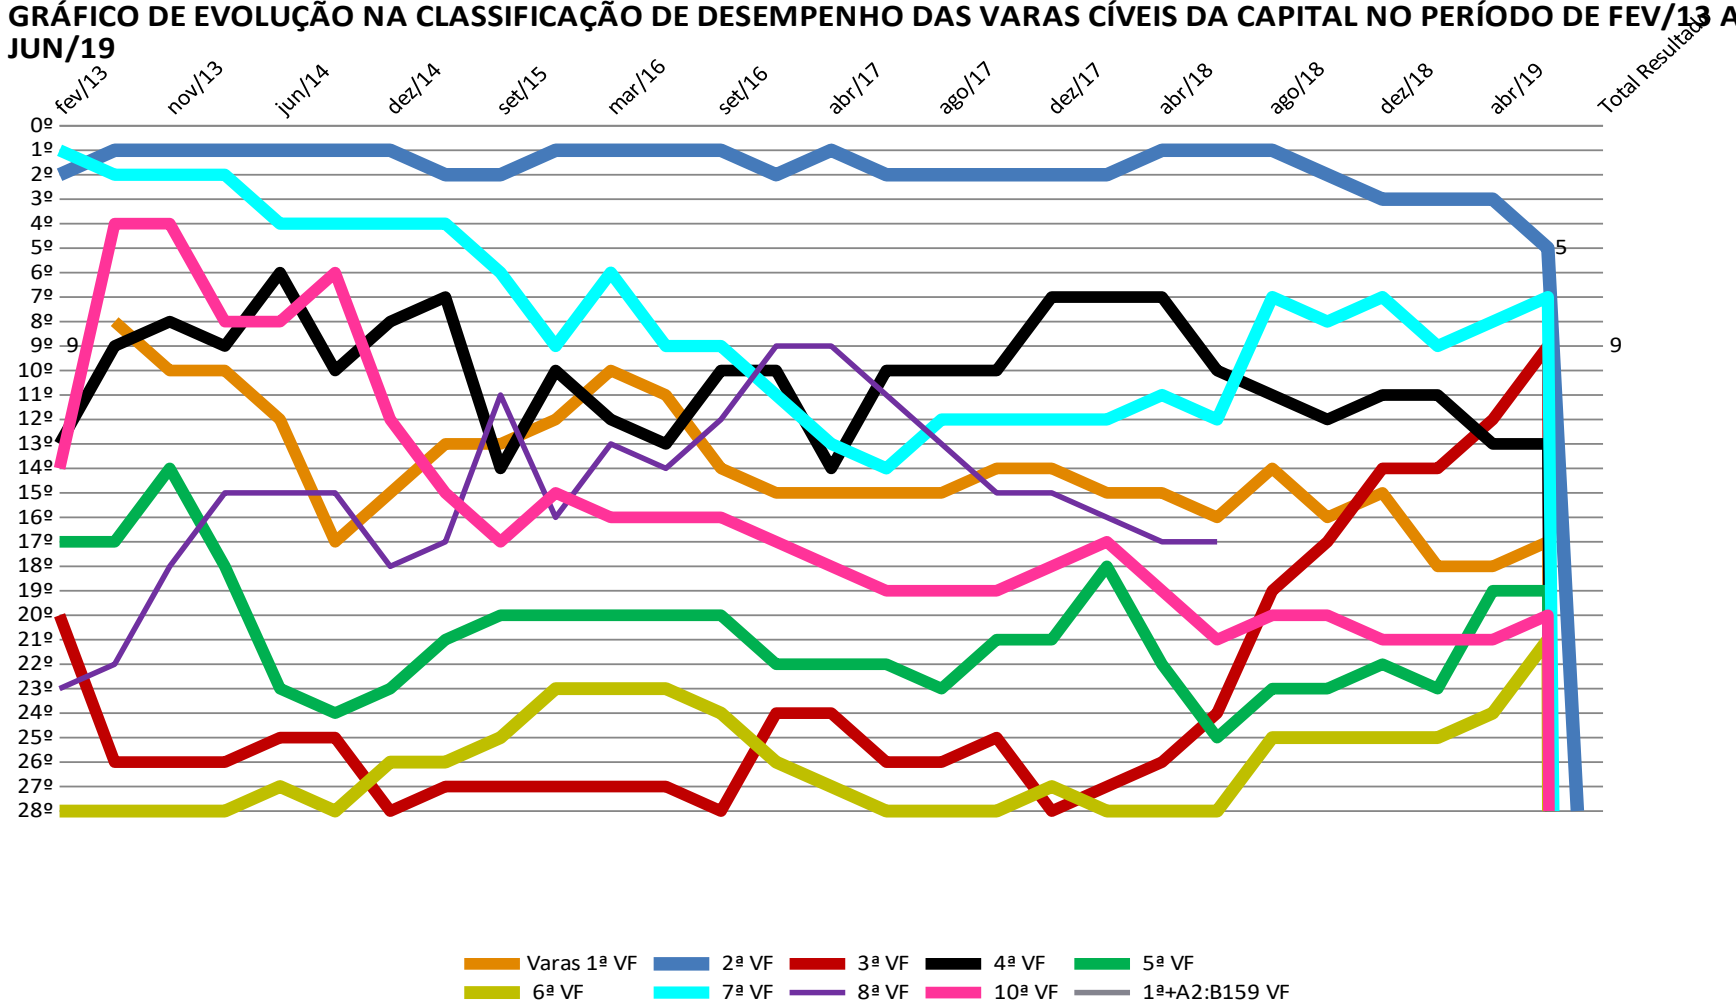

Varas Cíveis - SJRJ (1ª VF a 10ª VF)

GRÁFICO DE EVOLUÇÃO NA CLASSIFICAÇÃO DE DESEMPENHO DAS VARAS CÍVEIS DA CAPITAL NO PERÍODO DE FEV/13 A JUN/19

Varas Cíveis - SJRJ (11ª VF a 20ª VF)

GRÁFICO DE EVOLUÇÃO NA CLASSIFICAÇÃO DE DESEMPENHO DAS VARAS CÍVEIS DA CAPITAL NO PERÍODO DE FEV/13 A JUN/19

Varas Cíveis - SJRJ (21ª VF a 32ª VF)

GRÁFICO DE EVOLUÇÃO NA CLASSIFICAÇÃO DE DESEMPENHO DAS VARAS CÍVEIS DA CAPITAL NO PERÍODO DE FEV/13 A JUN/19

■ Varas 21ª VF ■ 22ª VF ■ 23ª VF ■ 24ª VF ■ 26ª VF
■ 27ª VF ■ 28ª VF ■ 29ª VF ■ 30ª VF ■ 32ª VF