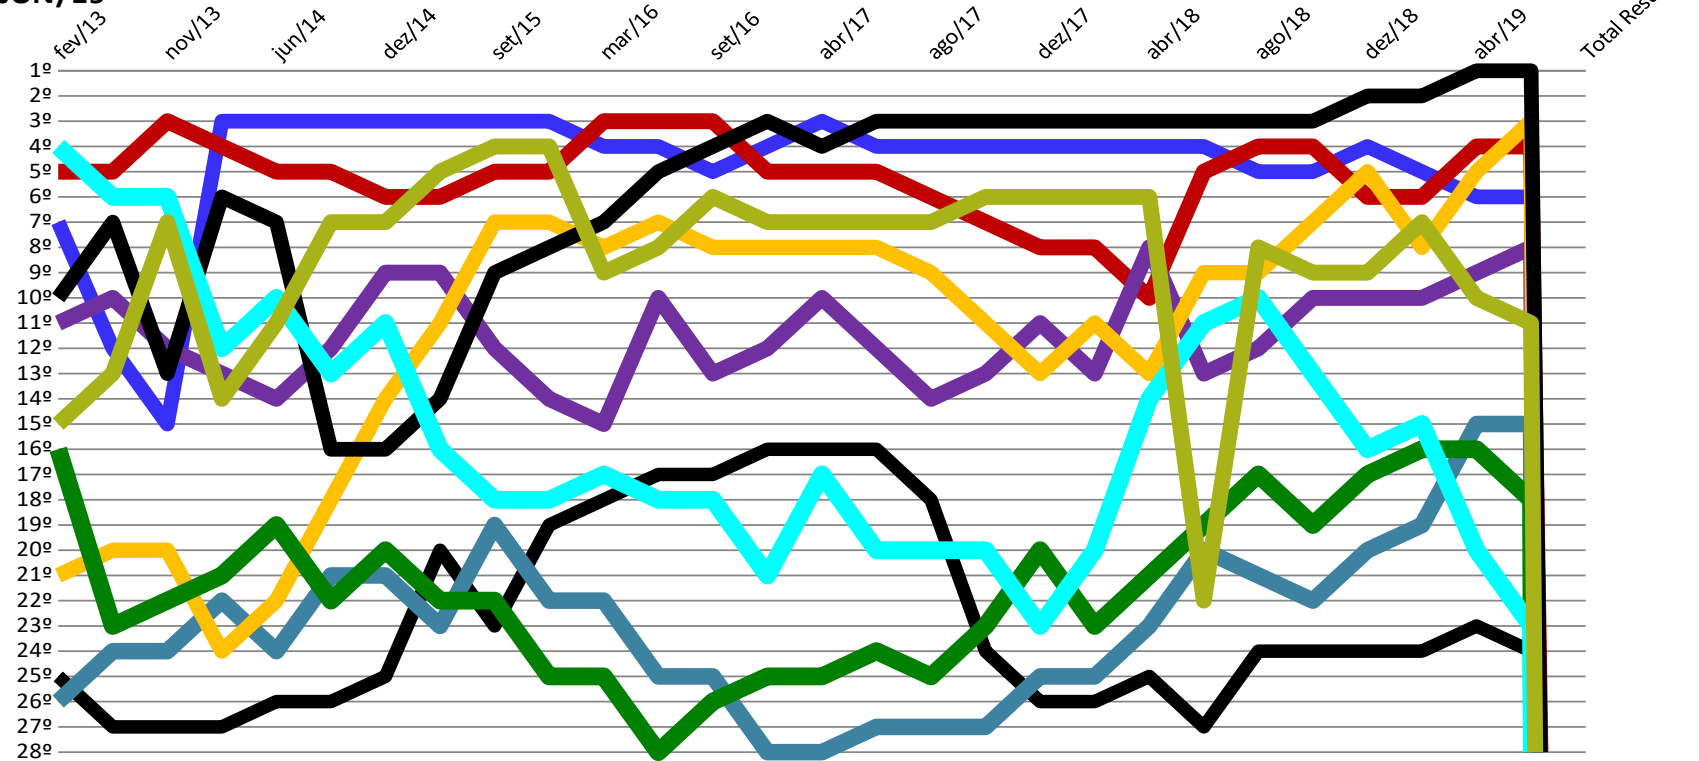

Varas Cíveis - SJRJ (1ª VF a 10ª VF)

GRÁFICO DE EVOLUÇÃO NA CLASSIFICAÇÃO DE DESEMPENHO DAS VARAS CÍVEIS DA CAPITAL NO PERÍODO DE FEV/13 A JUN/19

Varas Cíveis - SJRJ (11ª VF a 20ª VF)

GRÁFICO DE EVOLUÇÃO NA CLASSIFICAÇÃO DE DESEMPENHO DAS VARAS CÍVEIS DA CAPITAL NO PERÍODO DE FEV/13 A JUN/19

Varas Cíveis - SJRJ (21ª VF a 32ª VF)

GRÁFICO DE EVOLUÇÃO NA CLASSIFICAÇÃO DE DESEMPENHO DAS VARAS CÍVEIS DA CAPITAL NO PERÍODO DE FEV/13 A JUN/19

■ Varas 21ª VF ■ 22ª VF ■ 23ª VF ■ 24ª VF ■ 26ª VF
■ 27ª VF ■ 28ª VF ■ 29ª VF ■ 30ª VF ■ 32ª VF