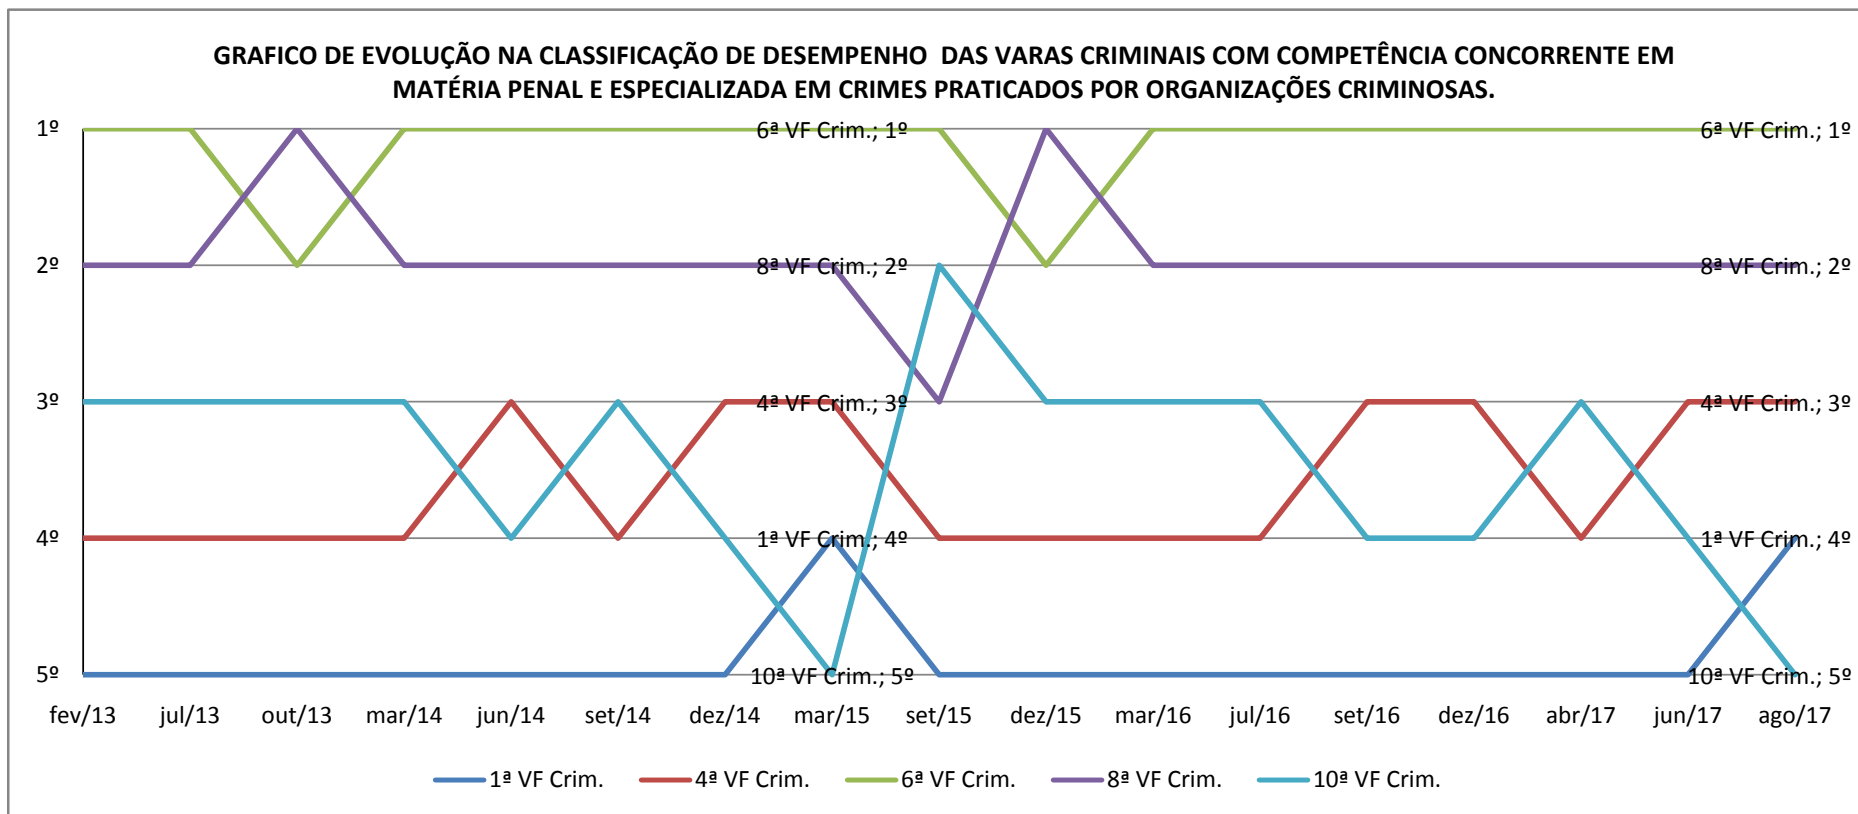

Varas Criminais - SJRJ

GRAFICO DE EVOLUÇÃO NA CLASSIFICAÇÃO DE DESEMPENHO DAS VARAS CRIMINAIS COM COMPETÊNCIA CONCORRENTE EM MATÉRIA PENAL E ESPECIALIZADA EM CRIMES CONTRA O SISTEMA FINANCEIRO NACIONAL E DE LAVAGEM DE DINHEIRO