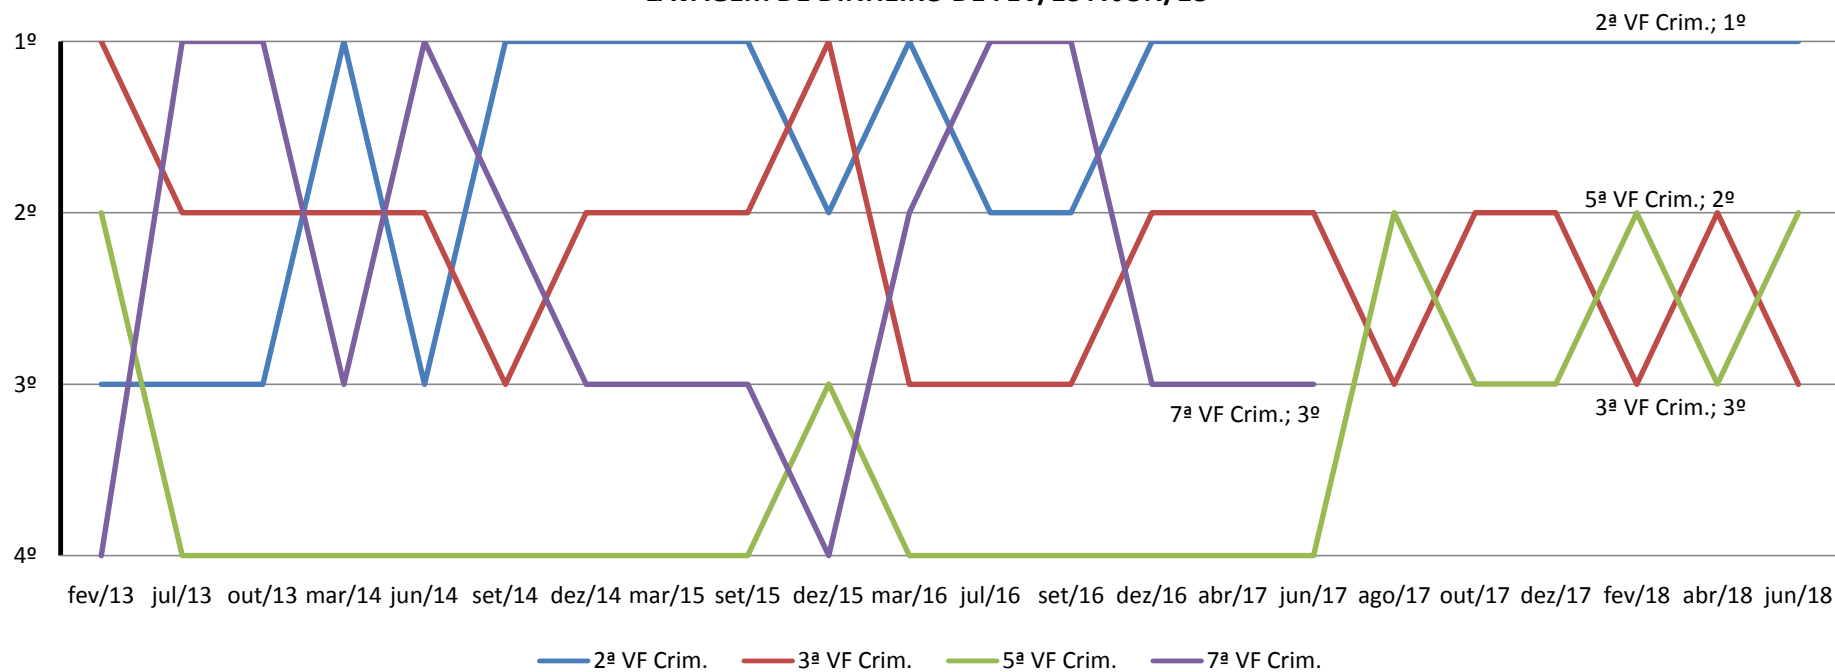

Varas Criminais - SJRJ

GRAFICO DE EVOLUÇÃO NA CLASSIFICAÇÃO DE DESEMPENHO DAS VARAS CRIMINAIS COM COMPETÊNCIA CONCORRENTE EM MATÉRIA PENAL E ESPECIALIZADA EM CRIMES CONTRA O SISTEMA FINANCEIRO NACIONAL E DE LAVAGEM DE DINHEIRO DE FEV/13 A JUN/18

* 7ª VF não considerada na Classificação de ago/17 e out/17 em razão de estar responsável pela ação referente à Operação Lava-Jato.