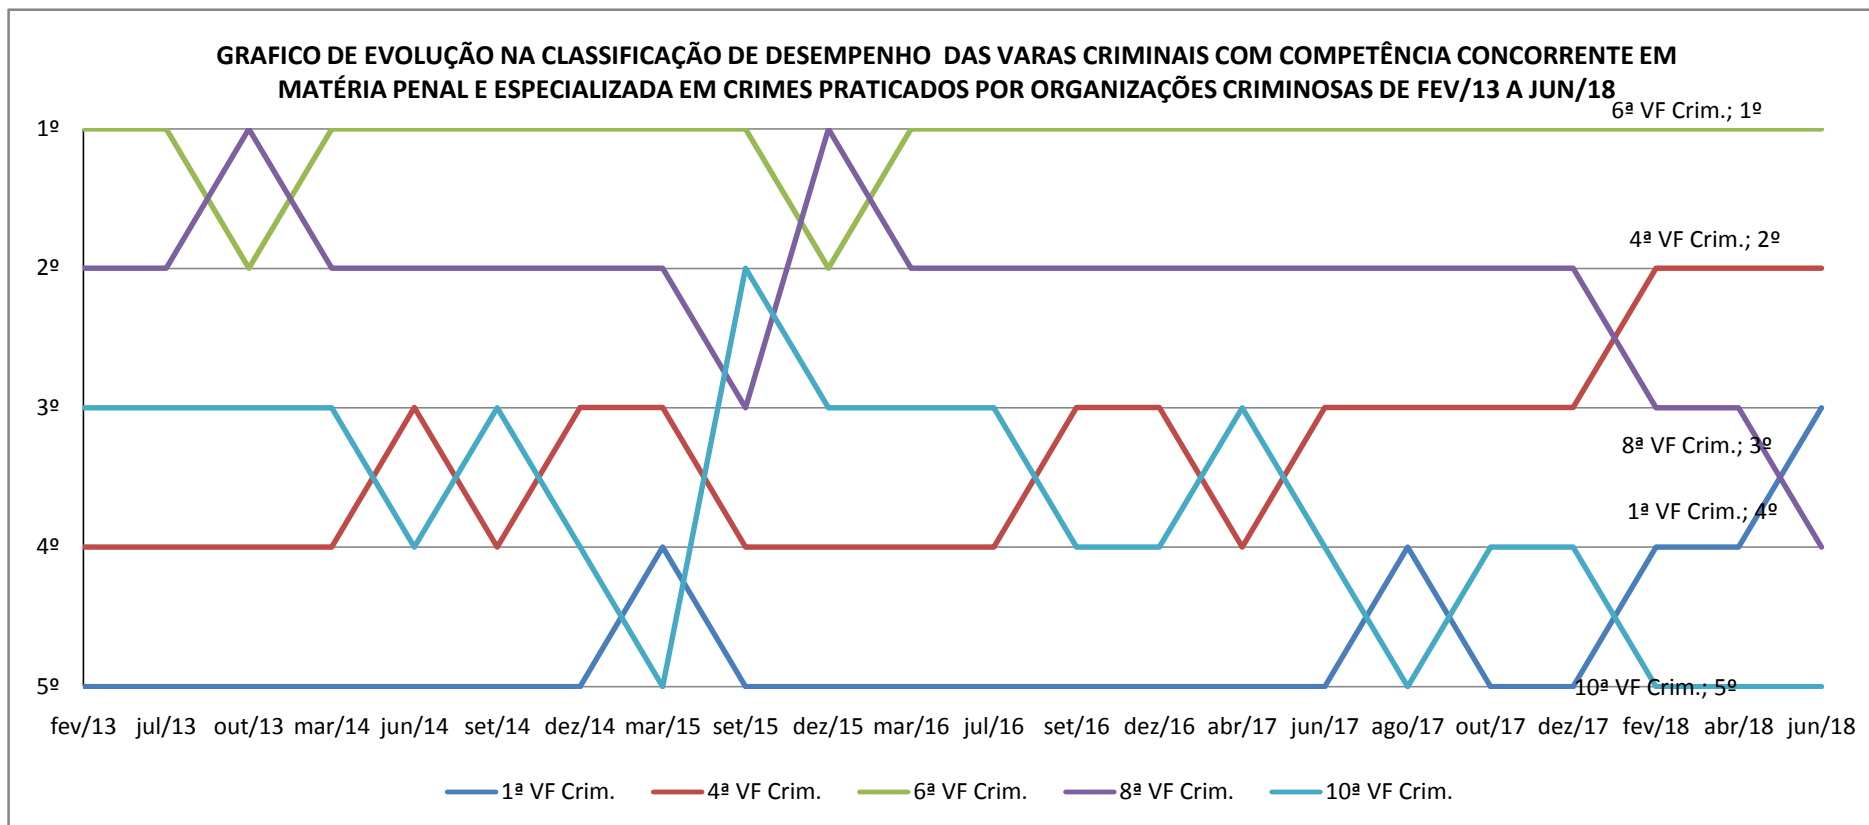

Varas Criminais - SJRJ

GRAFICO DE EVOLUÇÃO NA CLASSIFICAÇÃO DE DESEMPENHO DAS VARAS CRIMINAIS COM COMPETÊNCIA CONCORRENTE EM MATÉRIA PENAL E ESPECIALIZADA EM CRIMES CONTRA O SISTEMA FINANCEIRO NACIONAL E DE LAVAGEM DE DINHEIRO DE FEV/13 A JUN/18

* 7ª VF não considerada na Classificação de ago/17 e out/17 em razão de estar responsável pela ação referente à Operação Lava-Jato.