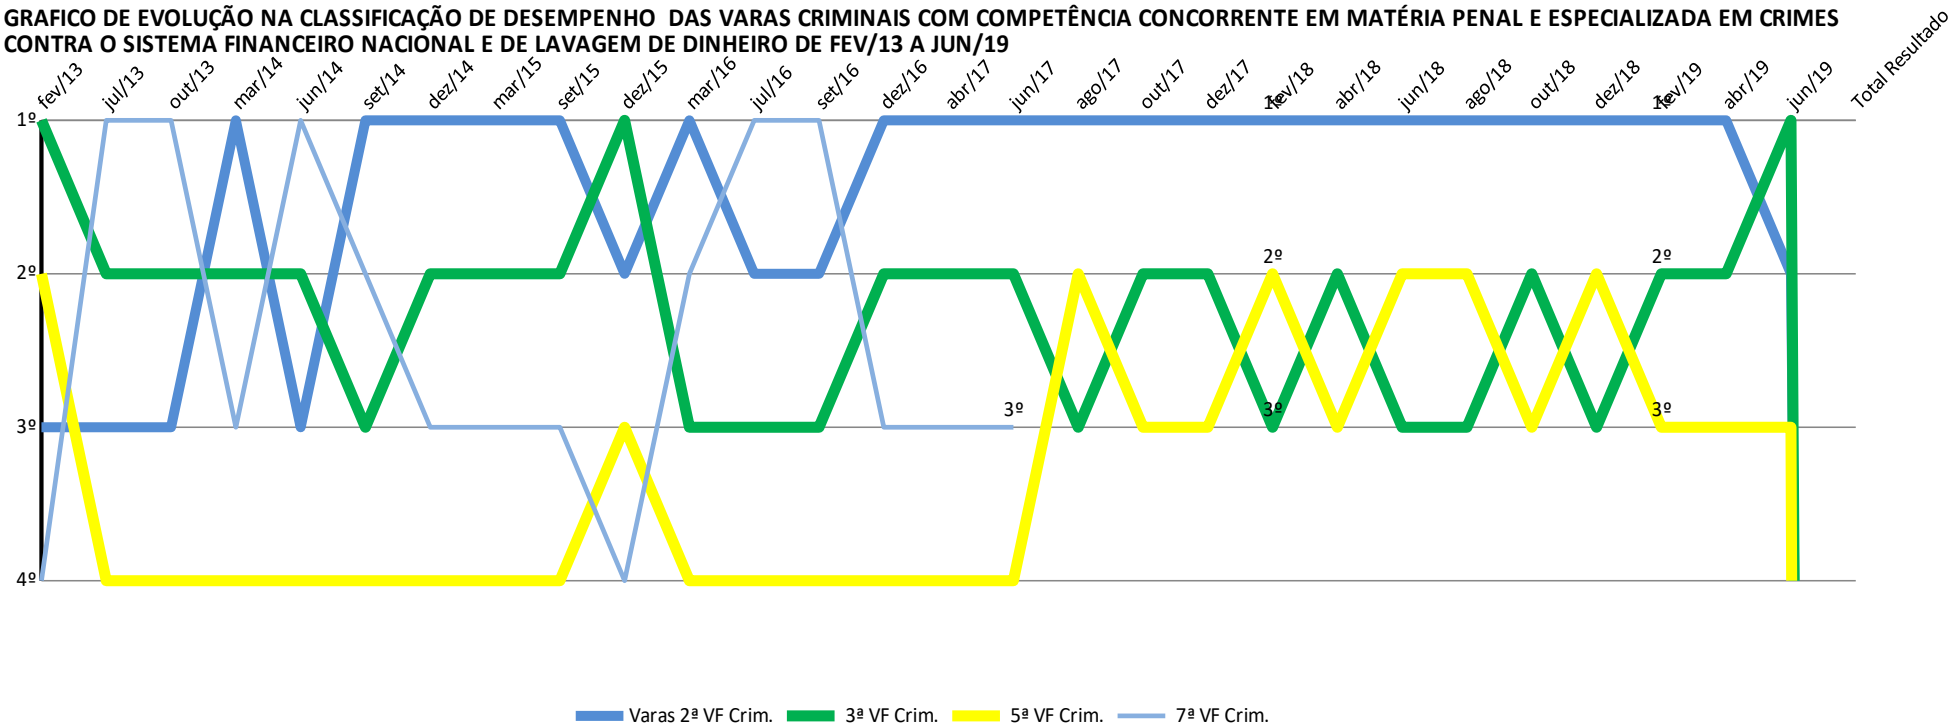

Varas Criminais - SJRJ

GRAFICO DE EVOLUÇÃO NA CLASSIFICAÇÃO DE DESEMPENHO DAS VARAS CRIMINAIS COM COMPETÊNCIA CONCORRENTE EM MATÉRIA PENAL E ESPECIALIZADA EM CRIMES PRATICADOS POR ORGANIZAÇÕES CRIMINOSAS DE FEV/13 A JUN/19

GRAFICO DE EVOLUÇÃO NA CLASSIFICAÇÃO DE DESEMPENHO DAS VARAS CRIMINAIS COM COMPETÊNCIA CONCORRENTE EM MATÉRIA PENAL E ESPECIALIZADA EM CRIMES CONTRA O SISTEMA FINANCEIRO NACIONAL E DE LAVAGEM DE DINHEIRO DE FEV/13 A JUN/19

* 7ªVF passou a não ser considerada na Classificação a partir de ago/17 em razão de estar responsável pela ação referente à Operação Lava-Jato.