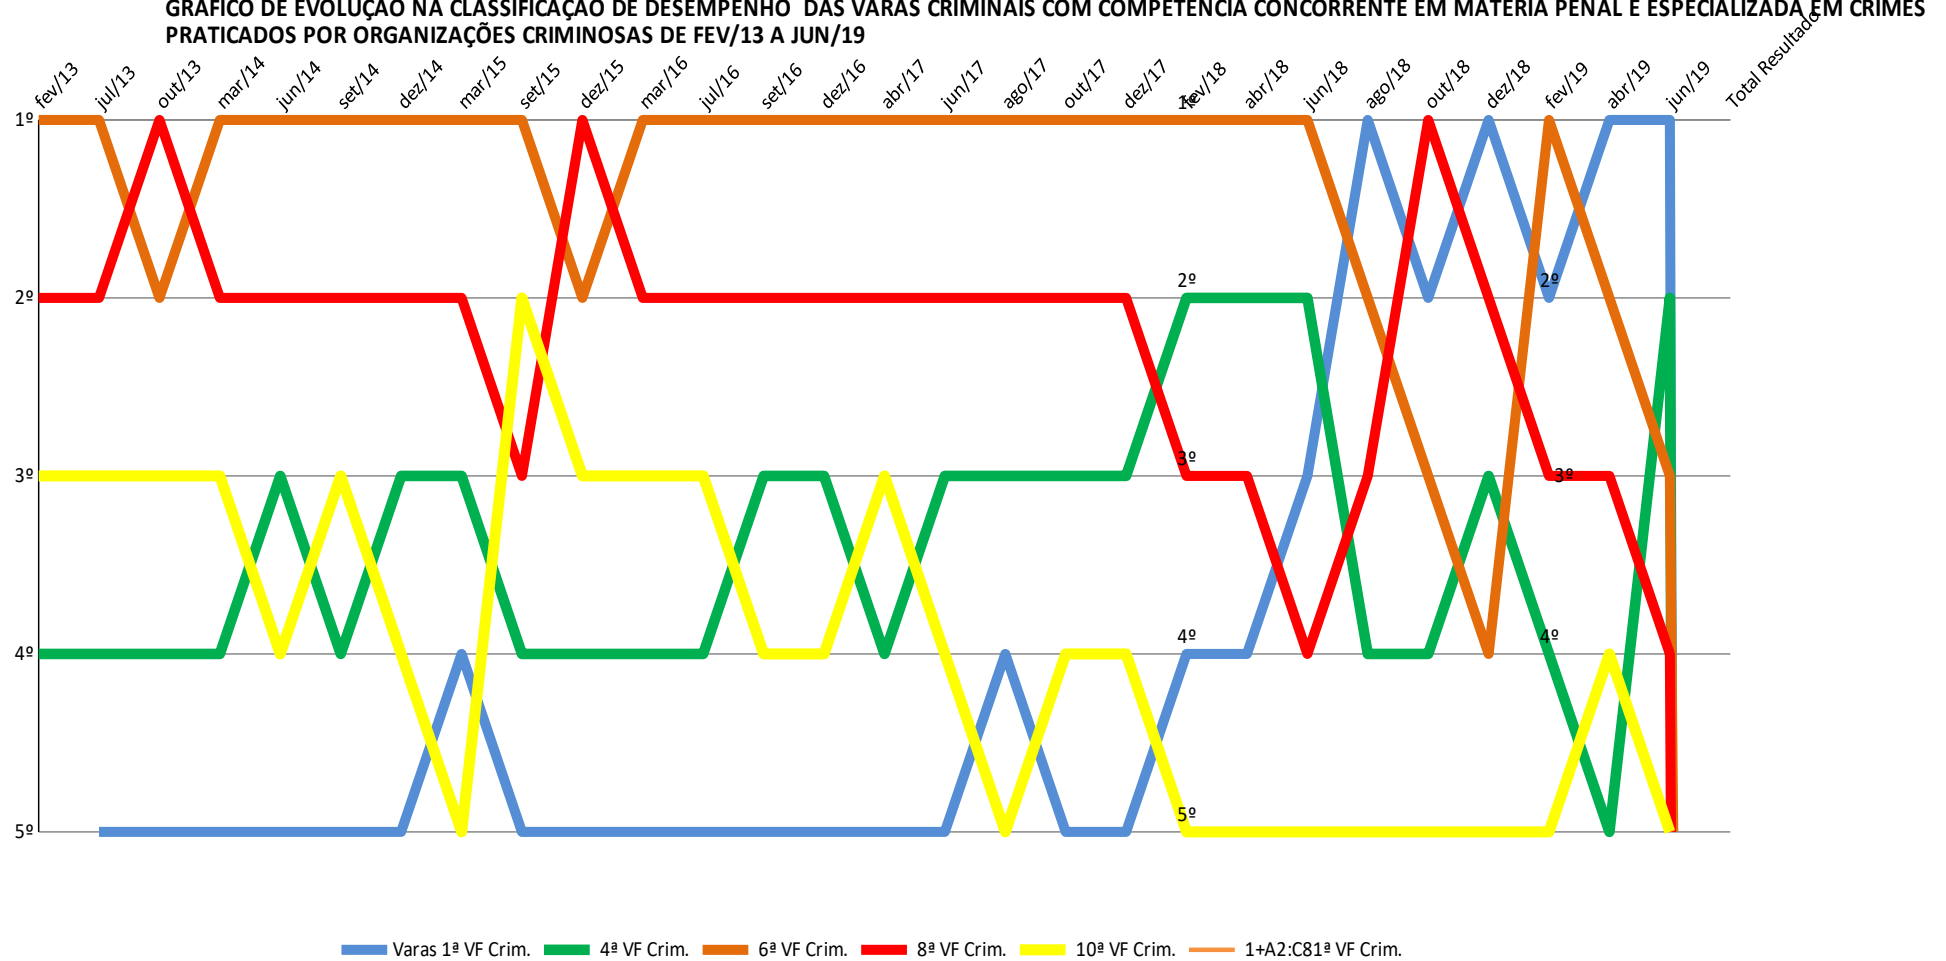

Varas Criminais - SJRJ

GRAFICO DE EVOLUÇÃO NA CLASSIFICAÇÃO DE DESEMPENHO DAS VARAS CRIMINAIS COM COMPETÊNCIA CONCORRENTE EM MATÉRIA PENAL E ESPECIALIZADA EM CRIMES PRATICADOS POR ORGANIZAÇÕES CRIMINOSAS DE FEV/13 A JUN/19

GRAFICO DE EVOLUÇÃO NA CLASSIFICAÇÃO DE DESEMPENHO DAS VARAS CRIMINAIS COM COMPETÊNCIA CONCORRENTE EM MATÉRIA PENAL E ESPECIALIZADA EM CRIMES CONTRA O SISTEMA FINANCEIRO NACIONAL E DE LAVAGEM DE DINHEIRO DE FEV/13 A JUN/19

* 7ªVF passou a não ser considerada na Classificação a partir de ago/17 em razão de estar responsável pela ação referente à Operação Lava-Jato.