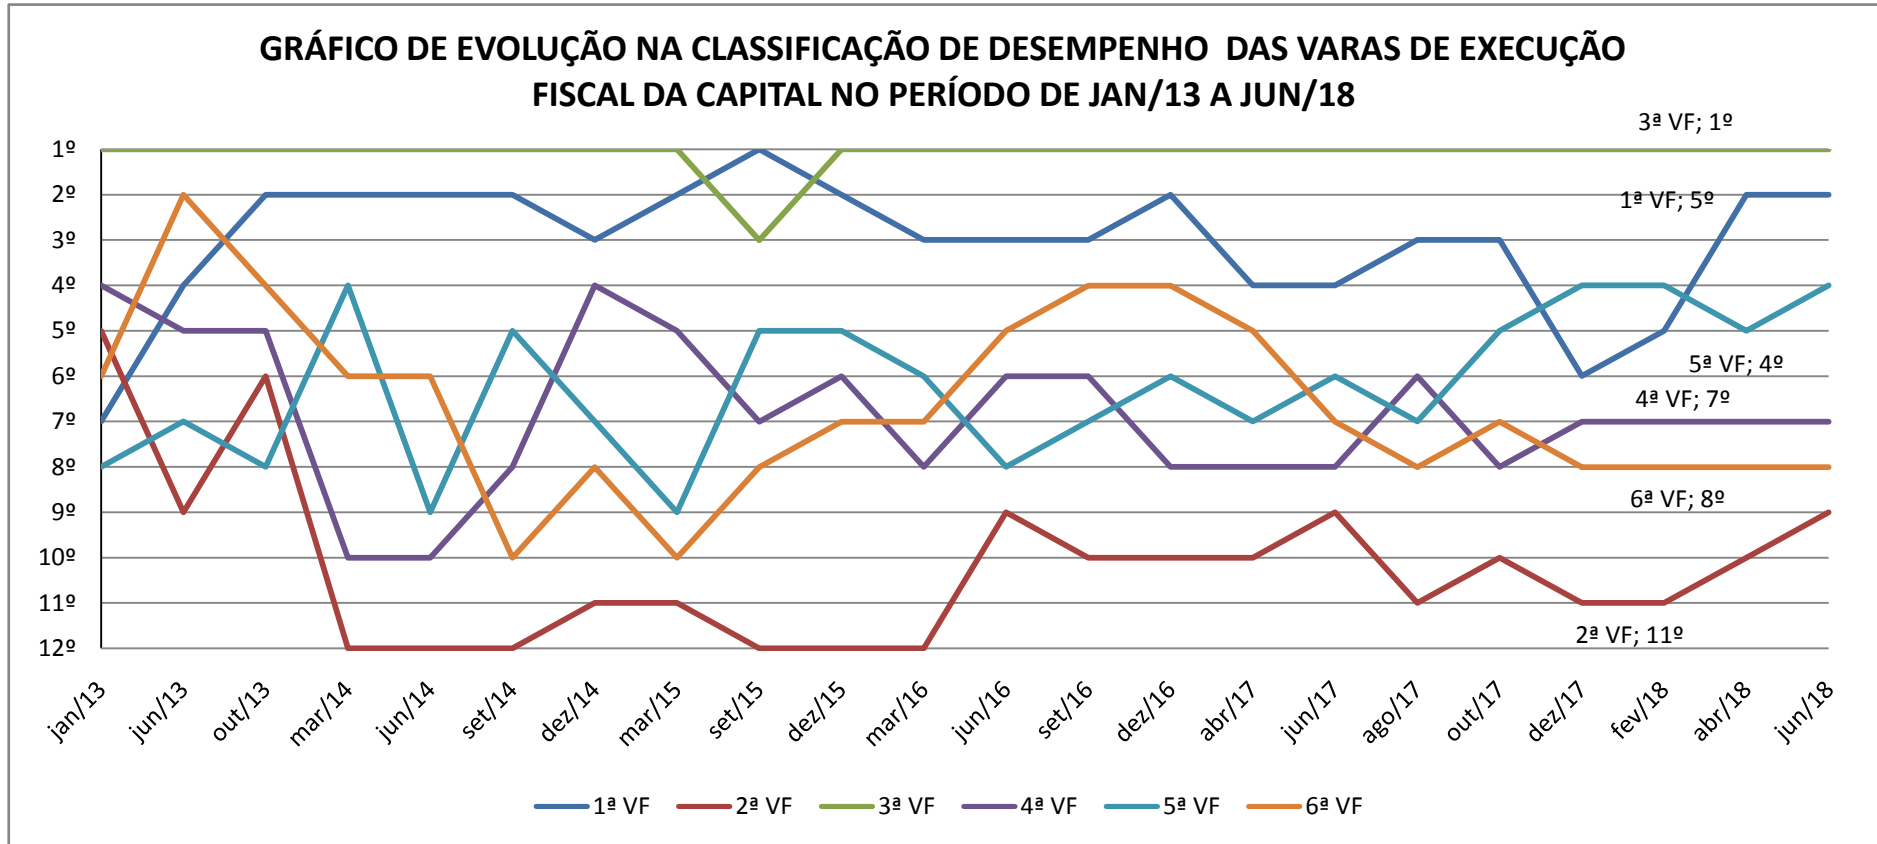

VARAS DE EXECUÇÃO FISCAL - SJRJ (1ª a 6ª VF)

GRÁFICO DE EVOLUÇÃO NA CLASSIFICAÇÃO DE DESEMPENHO DAS VARAS DE EXECUÇÃO FISCAL DA CAPITAL NO PERÍODO DE JAN/13 A JUN/18

VARAS DE EXECUÇÃO FISCAL - SJRJ (7ª a 12ª VF)

GRÁFICO DE EVOLUÇÃO NA CLASSIFICAÇÃO DE DESEMPENHO DAS VARAS DE EXECUÇÃO FISCAL DA CAPITAL NO PERÍODO DE JAN/13 A JUN/18