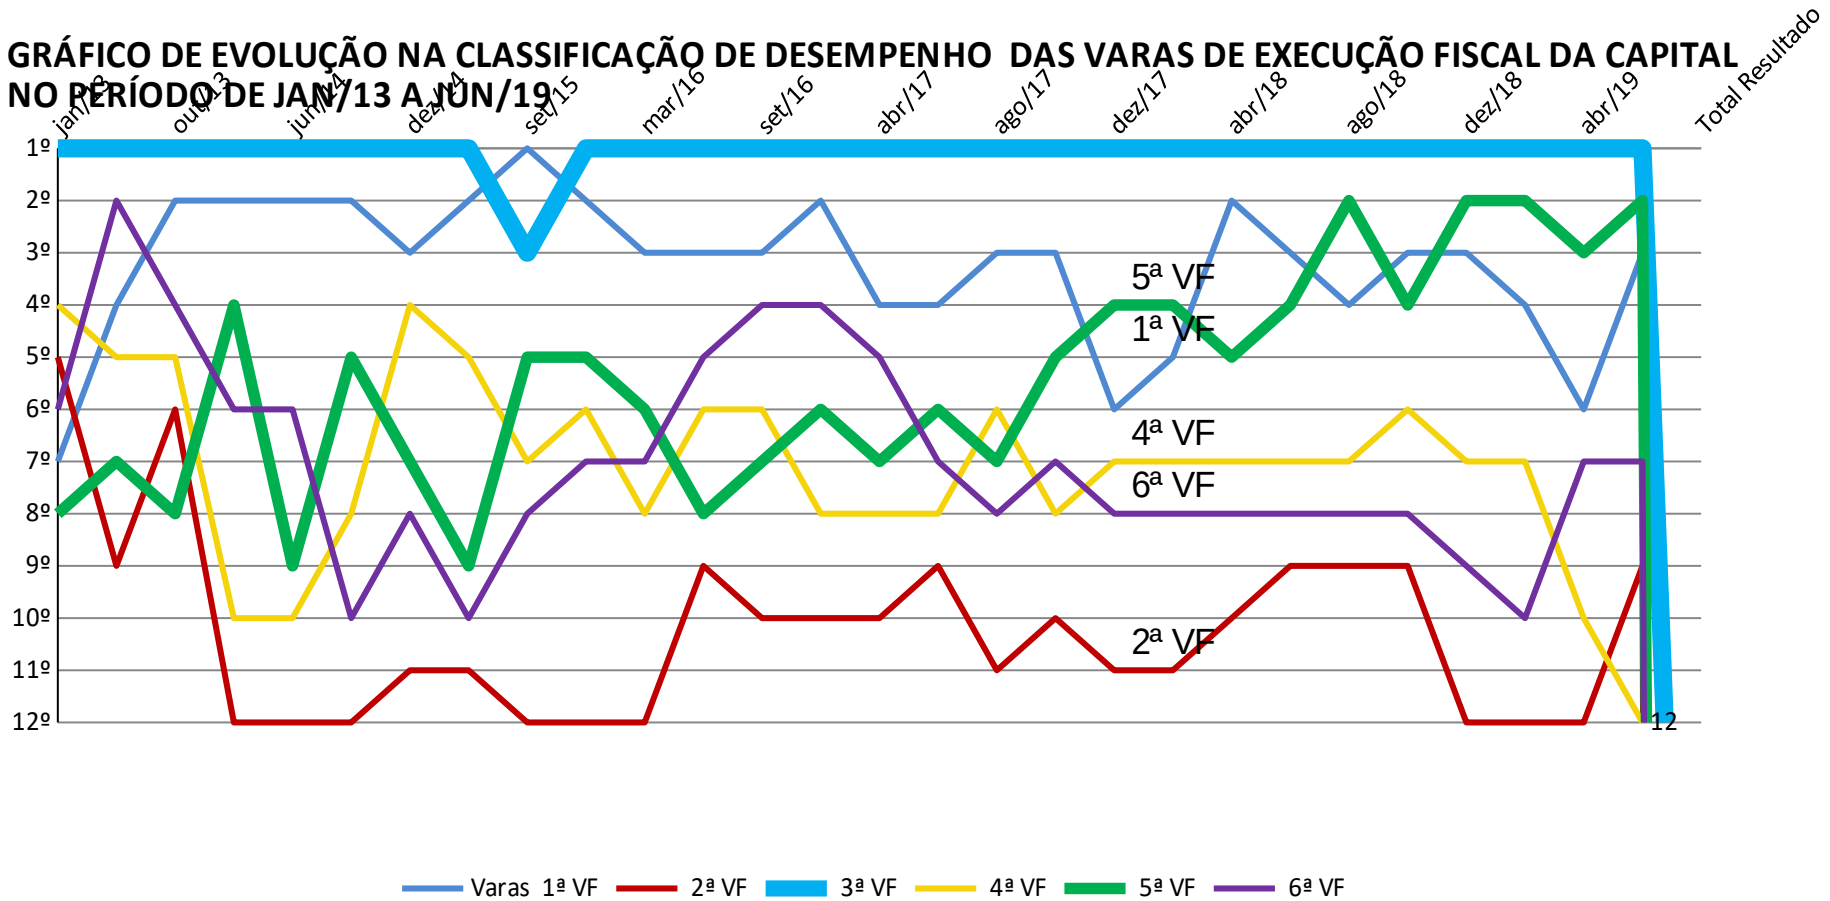

# VARAS DE EXECUÇÃO FISCAL - SJRJ (1ª a 6ª VF)

GRÁFICO DE EVOLUÇÃO NA CLASSIFICAÇÃO DE DESEMPENHO DAS VARAS DE EXECUÇÃO FISCAL DA CAPITAL NO PERÍODO DE JAN/13 A JUN/19

# VARAS DE EXECUÇÃO FISCAL - SJRJ (7ª a 12ª VF)

GRÁFICO DE EVOLUÇÃO NA CLASSIFICAÇÃO DE DESEMPENHO DAS VARAS DE EXECUÇÃO FISCAL DA CAPITAL NO PERÍODO DE JAN/13 A JUN/19