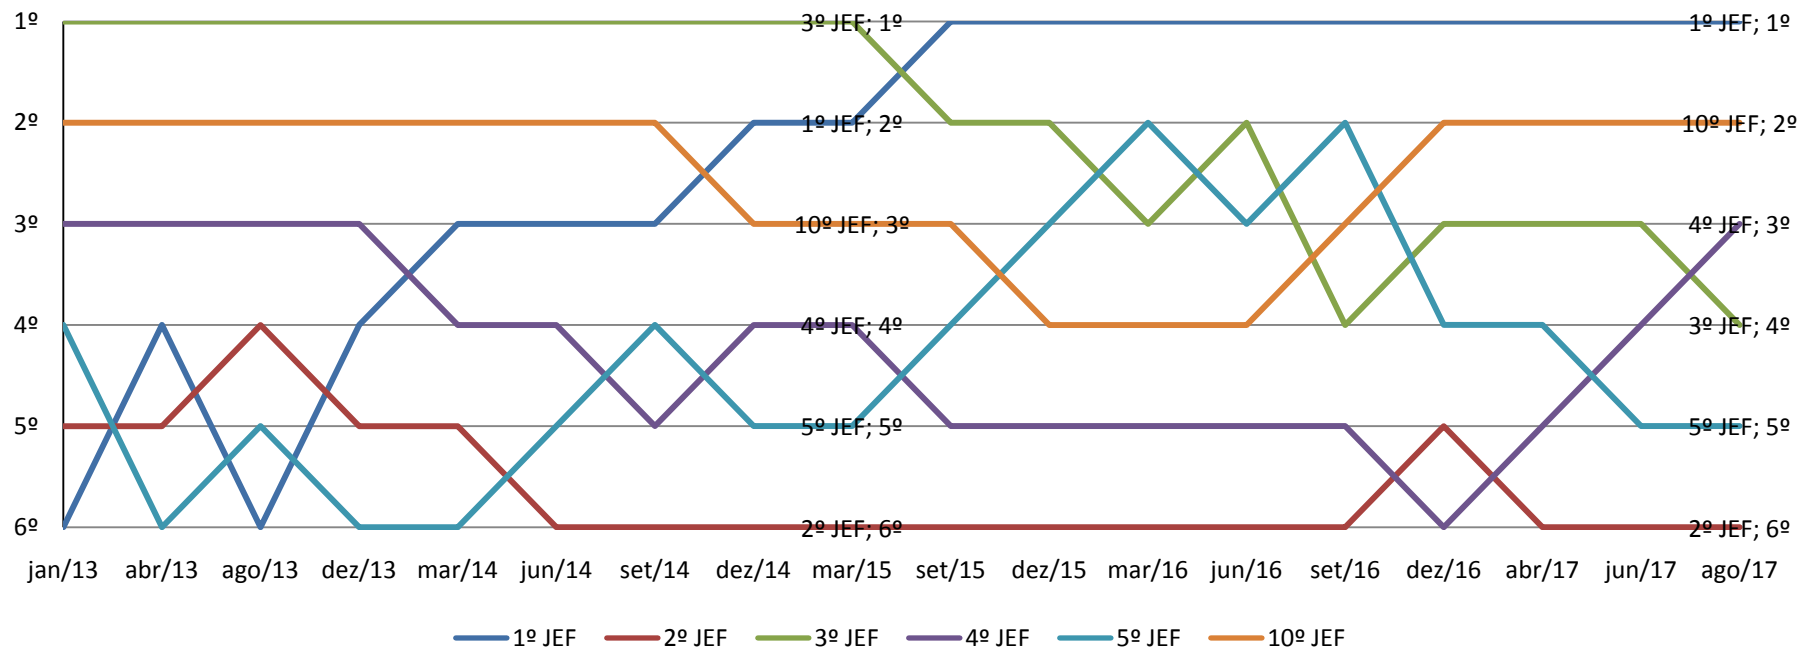

JEFs Cíveis - SJRJ

**GRÁFICO DE EVOLUÇÃO NA CLASSIFICAÇÃO DE DESEMPENHO DOS JUIZADOS ESPECIAIS
FEDERAIS CÍVEIS DA CAPITAL NO PERÍODO DE JAN/13 A AGO/17**

JEFs Previdenciários - SJRJ

**GRÁFICO DE EVOLUÇÃO NA CLASSIFICAÇÃO DE DESEMPENHO DOS JUIZADOS ESPECIAIS
FEDERAIS PREVIDENCIÁRIOS DA CAPITAL NO PERÍODO DE JAN/13 A AGO/17**