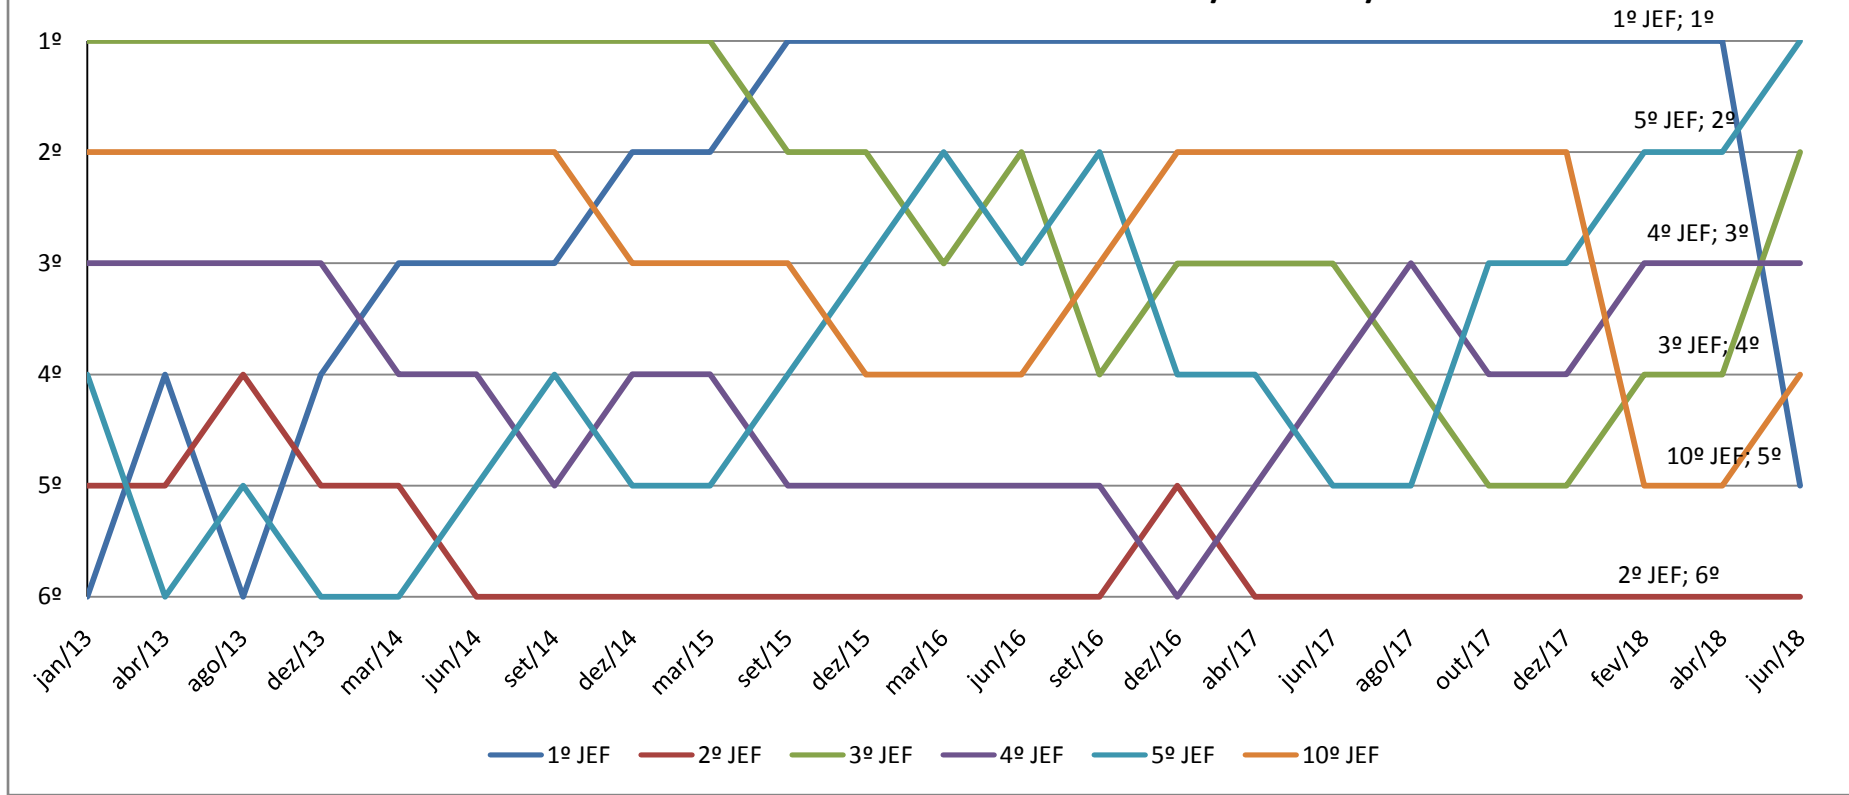

JEFs Cíveis - SJRJ

**GRÁFICO DE EVOLUÇÃO NA CLASSIFICAÇÃO DE DESEMPENHO DOS JUIZADOS ESPECIAIS
FEDERAIS CÍVEIS DA CAPITAL NO PERÍODO DE JAN/13 A JUN/18**

JEFs Previdenciários - SJRJ

**GRÁFICO DE EVOLUÇÃO NA CLASSIFICAÇÃO DE DESEMPENHO DOS JUIZADOS ESPECIAIS
FEDERAIS PREVIDENCIÁRIOS DA CAPITAL NO PERÍODO DE JAN/13 A JUN/18**