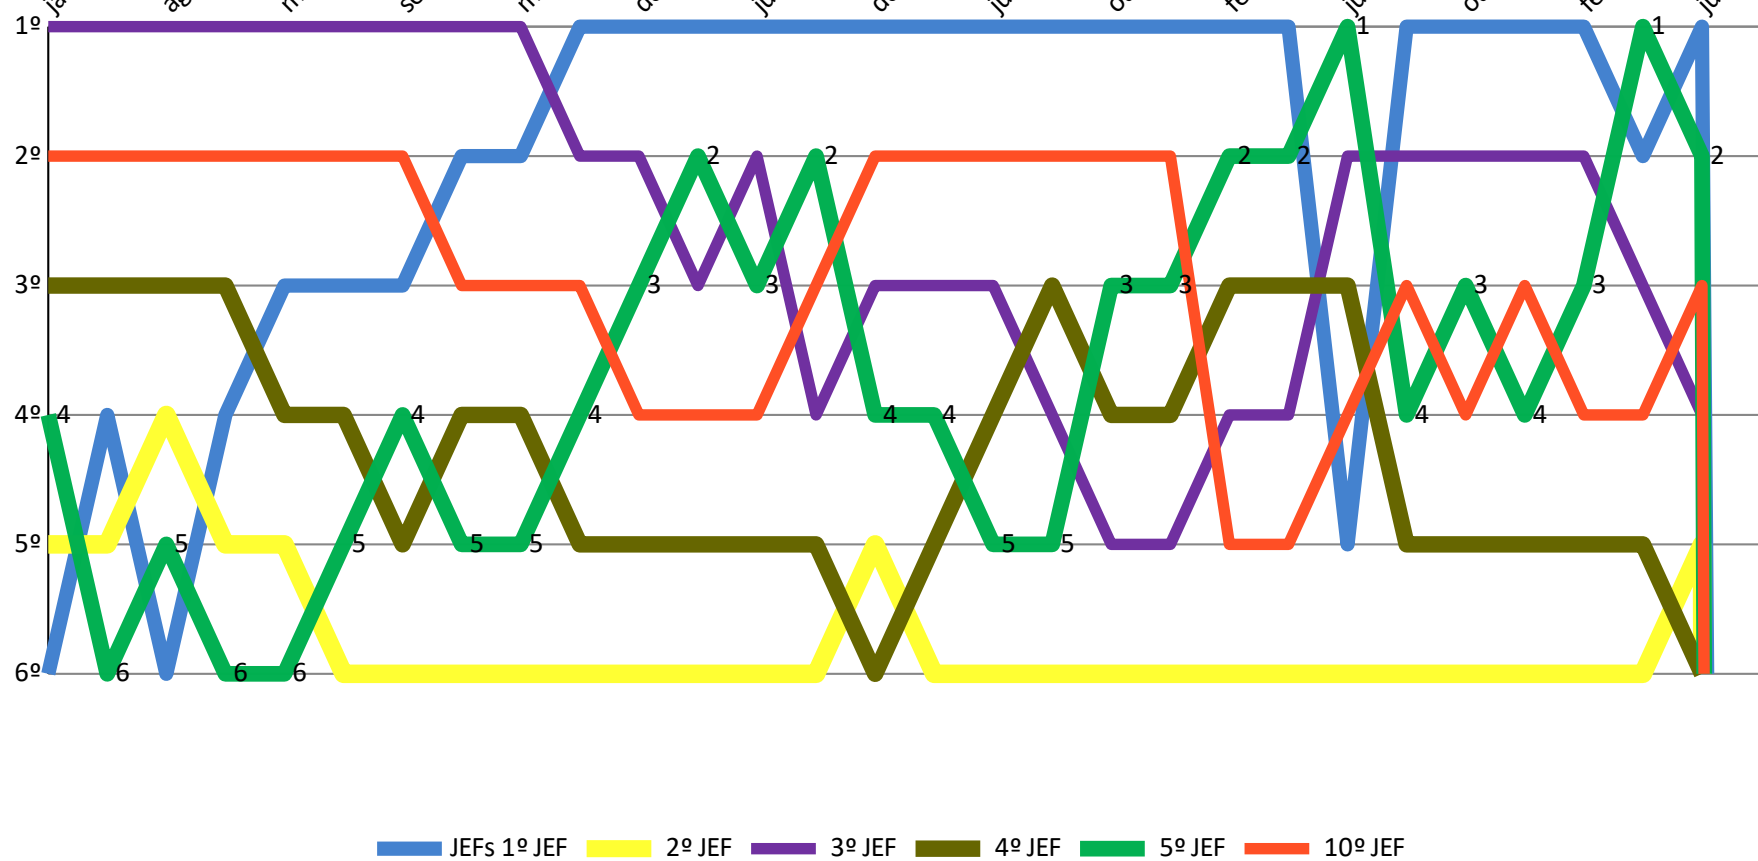

JEFs Cíveis - SJRJ

GRÁFICO DE EVOLUÇÃO NA CLASSIFICAÇÃO DE DESEMPENHO DOS JUIZADOS ESPECIAIS FEDERAIS CÍVEIS DA CAPITAL NO PERÍODO DE JAN/13 A JUN/19

JEFs Previdenciários - SJRJ

GRÁFICO DE EVOLUÇÃO NA CLASSIFICAÇÃO DE DESEMPENHO DOS JUIZADOS ESPECIAIS FEDERAIS PREVIDENCIÁRIOS DA CAPITAL NO PERÍODO DE JAN/13 A JUN/19