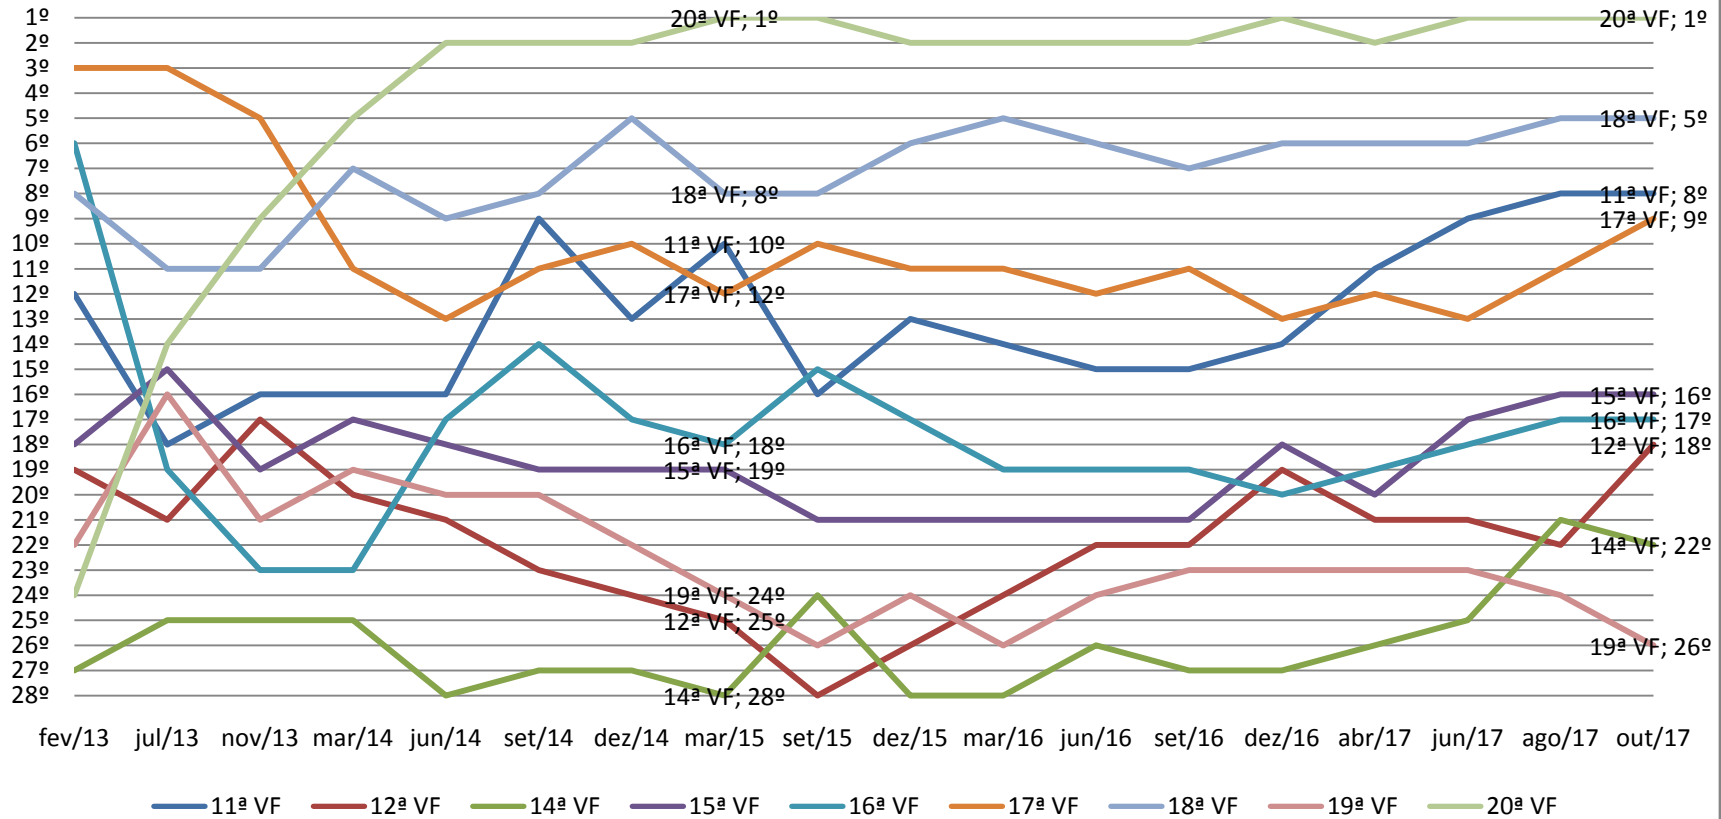

## Varas Cíveis - SJRJ (11ª VF a 20ª VF)

**GRÁFICO DE EVOLUÇÃO NA CLASSIFICAÇÃO DE DESEMPENHO DAS VARAS CÍVEIS DA CAPITAL NO PERÍODO DE FEV/13 A OUT/17**

## Varas Cíveis - SJRJ (21ª VF a 32ª VF)

**GRÁFICO DE EVOLUÇÃO NA CLASSIFICAÇÃO DE DESEMPENHO DAS VARAS CÍVEIS DA CAPITAL NO PERÍODO DE FEV/13 A OUT/17**