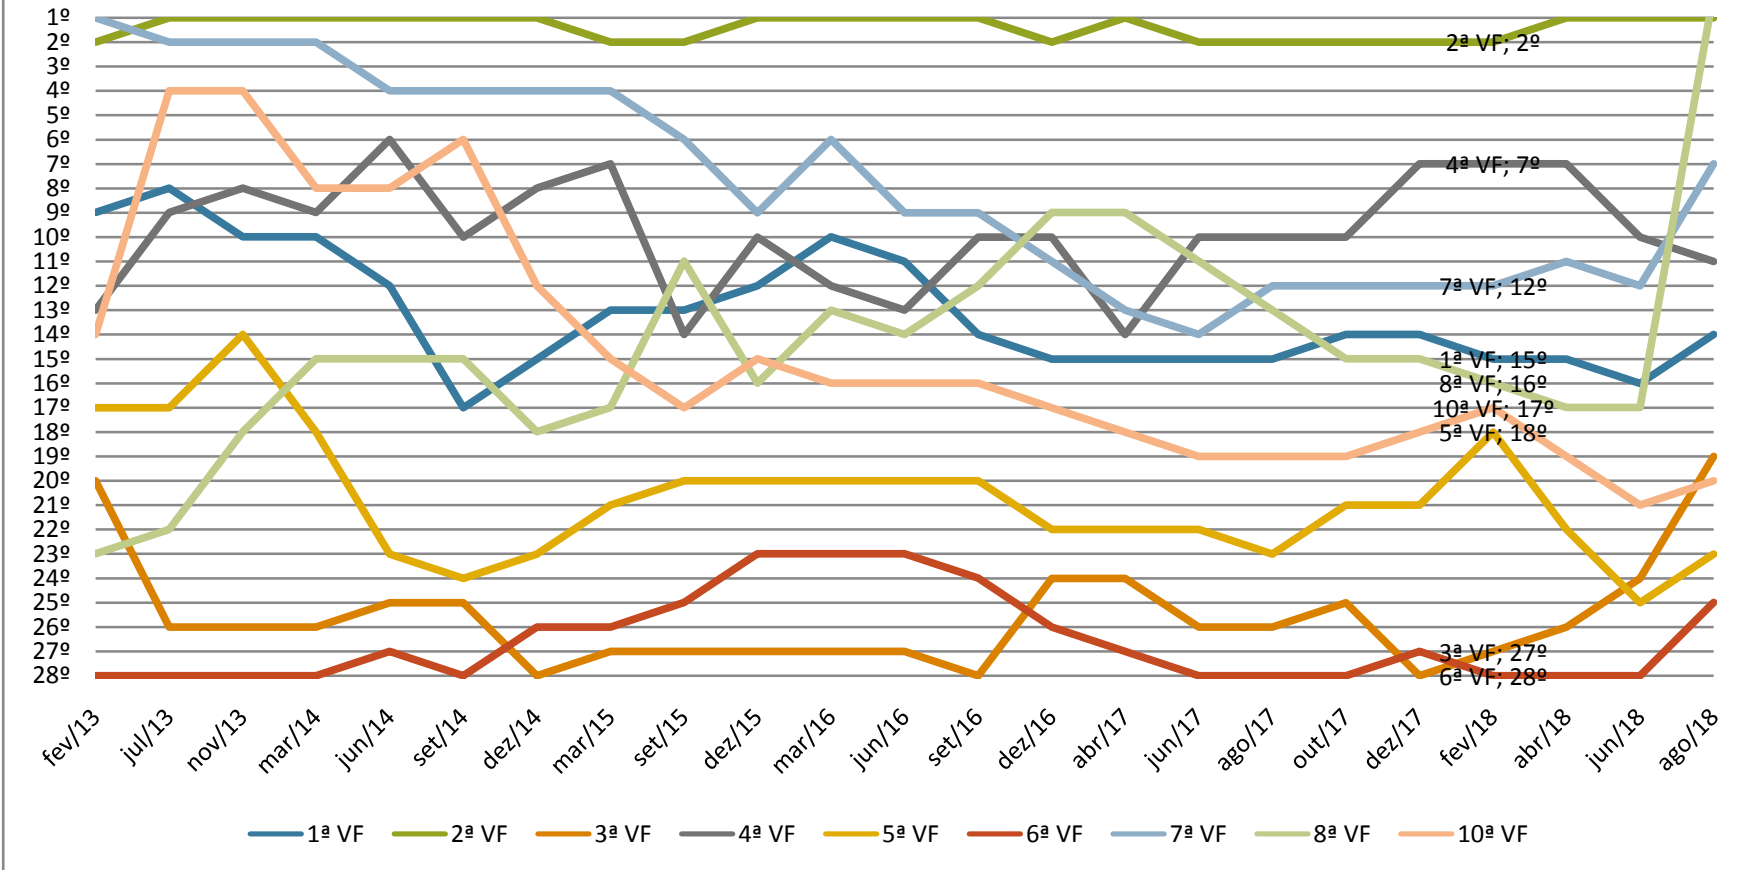

Varas Cíveis - SJRJ (1ª VF a 10ª VF)

GRÁFICO DE EVOLUÇÃO NA CLASSIFICAÇÃO DE DESEMPENHO DAS VARAS CÍVEIS DA CAPITAL NO PERÍODO DE FEV/13 A AGO/18

Varas Cíveis - SJRJ (21ª VF a 32ª VF)

GRÁFICO DE EVOLUÇÃO NA CLASSIFICAÇÃO DE DESEMPENHO DAS VARAS CÍVEIS DA CAPITAL NO PERÍODO DE FEV/13 A AGO/18