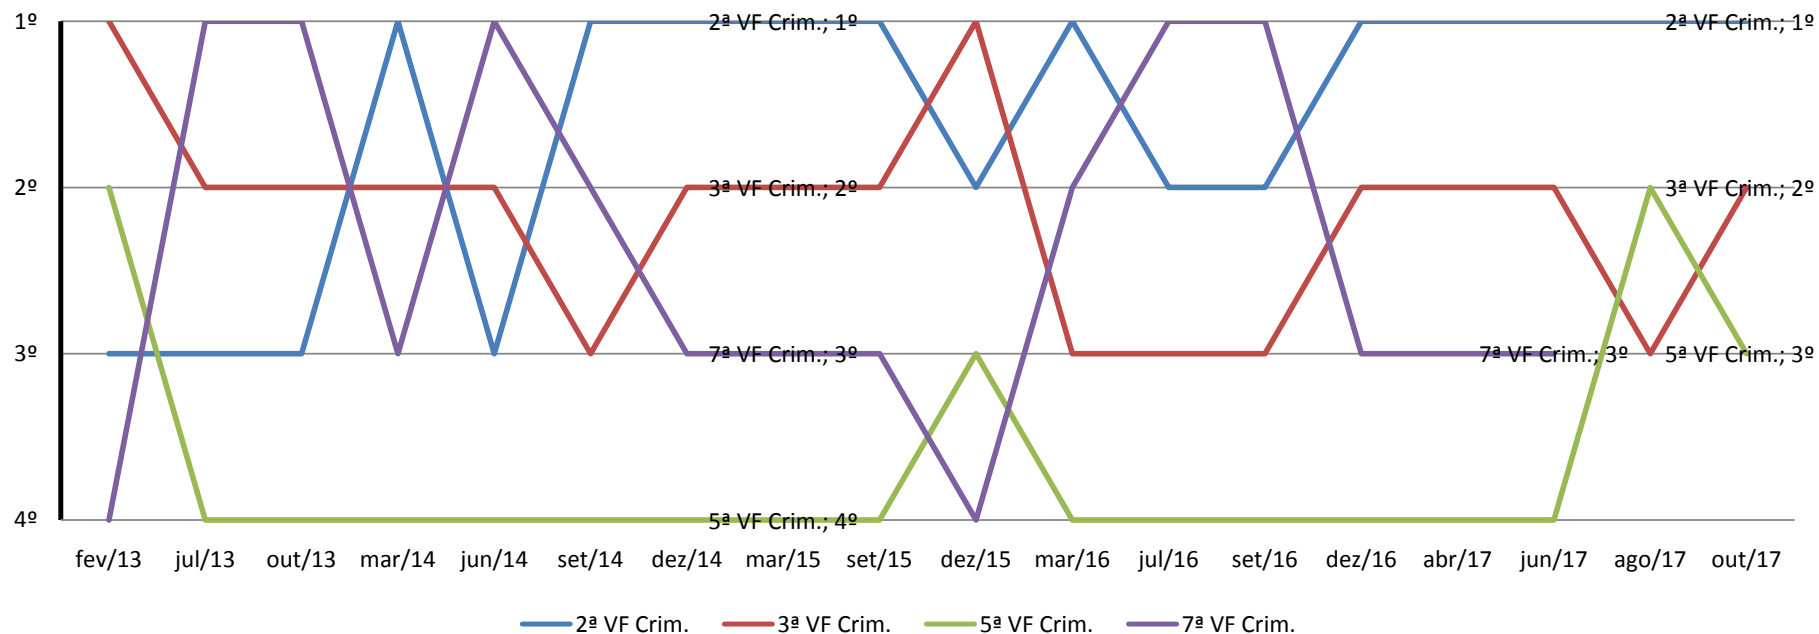

Varas Criminais - SJRJ

GRAFICO DE EVOLUÇÃO NA CLASSIFICAÇÃO DE DESEMPENHO DAS VARAS CRIMINAIS COM COMPETÊNCIA CONCORRENTE EM MATÉRIA PENAL E ESPECIALIZADA EM CRIMES CONTRA O SISTEMA FINANCEIRO NACIONAL E DE LAVAGEM DE DINHEIRO

* 7ªVF não considerada na Classificação de ago/17 e out/17 em razão de estar responsável pela ação referente à Operação Lava-Jato.