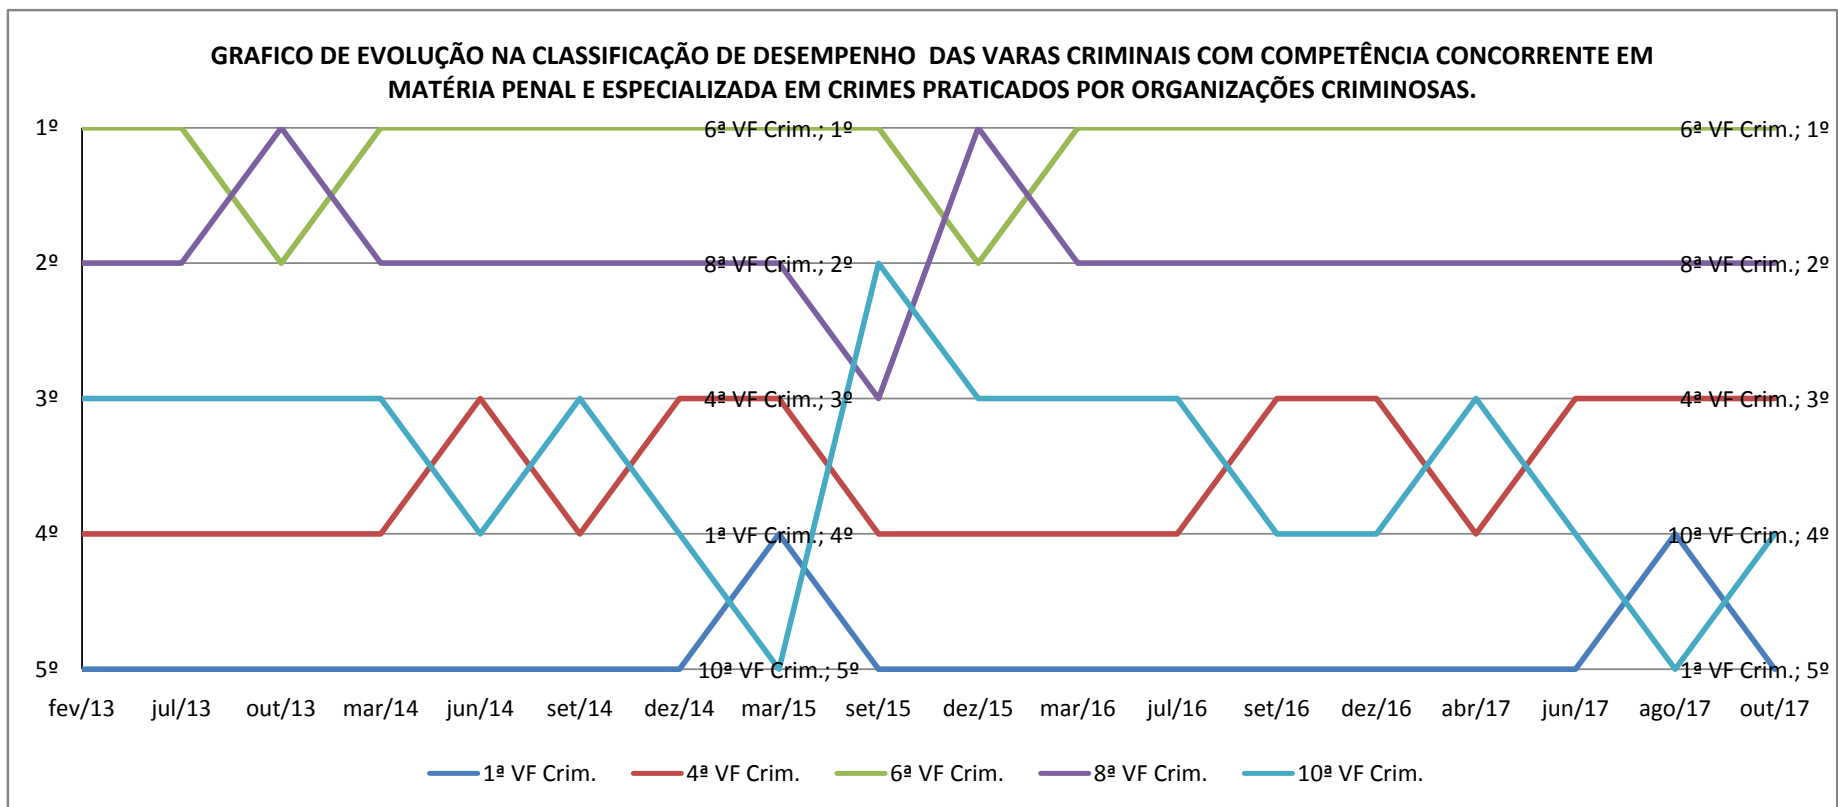

Varas Criminais - SJRJ

GRAFICO DE EVOLUÇÃO NA CLASSIFICAÇÃO DE DESEMPENHO DAS VARAS CRIMINAIS COM COMPETÊNCIA CONCORRENTE EM MATÉRIA PENAL E ESPECIALIZADA EM CRIMES CONTRA O SISTEMA FINANCEIRO NACIONAL E DE LAVAGEM DE DINHEIRO

* 7ªVF não considerada na Classificação de ago/17 e out/17 em razão de estar responsável pela ação referente à Operação Lava-Jato.